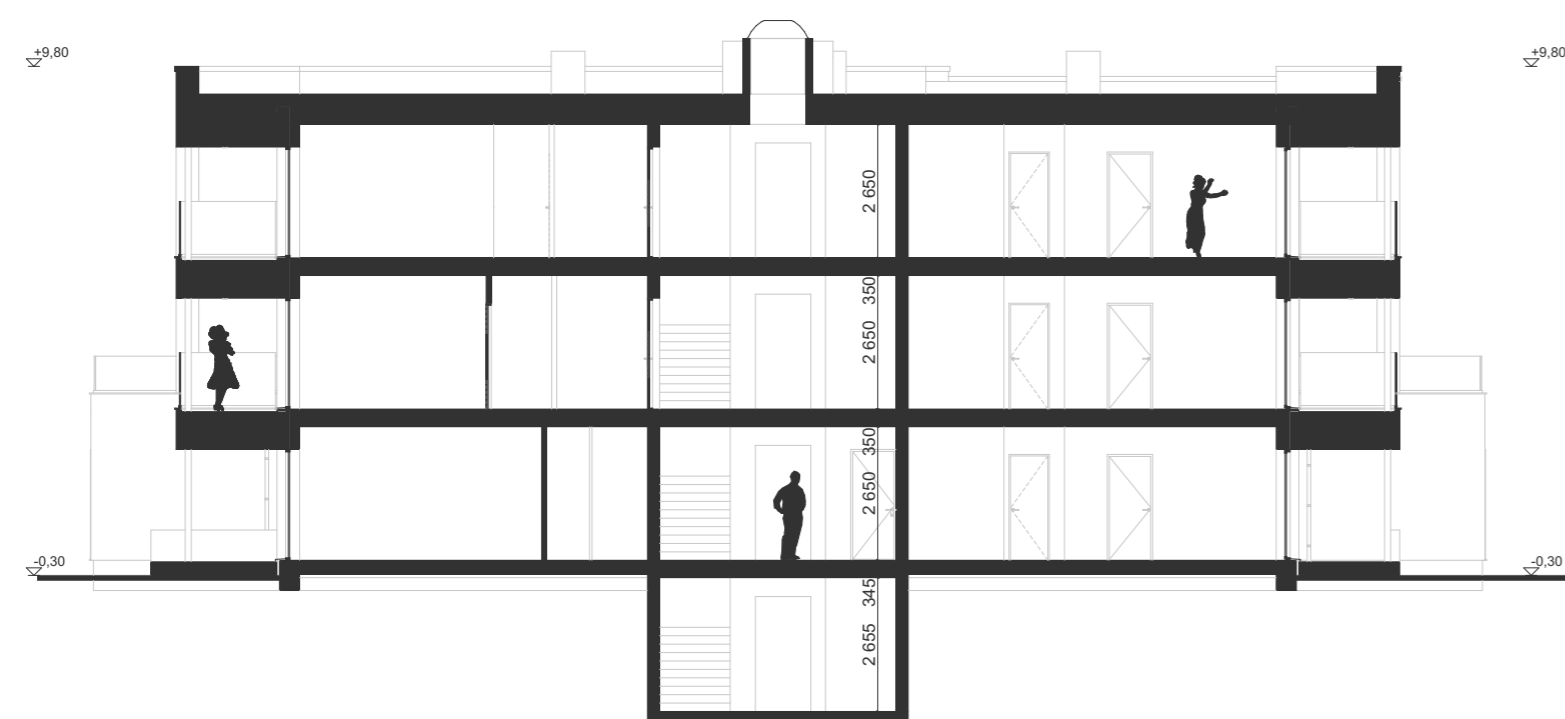

MAALUSE KORRUSE PLAAN

ESIMISE KORRUSE PLAAN

TEISE KORRUSE PLAAN

KOLMANDA KORRUSE PLAAN

LÕIGE 1

VÄLISVIIMISTLUSMATERJALIDE EKSPLIKATSIOON

1. FASSAAD - KROHV, TOON HELEHALL / TUMEHALL (vastavalt hoone tüübile)
2. FASSAAD - PUITLAUDIS, TOON HELEHALL / TUMEHALL / PRUUN (vastavalt hoone tüübile)
3. KLAASUKSED - TOON TUMEHALL, RAAM TUMEHALL
4. METALLUKSED - TOON TUMEHALL (vastavalt hoone tüübile)
5. AKENDE RAAMID - TOON TUMEHALL
6. RÕUD - KOMPOSIITPLAAT, TOON TUMEHALL (vastavalt hoone tüübile)
7. VARIKATUSED - KOMPOSIITPLAAT, TOON TUMEHALL
8. KLAASPIIRE - KLAAS, TOONITUD HALL; METALLIST OSAD TUMEHALLID
9. METALLPIIRE - TOON TUMEHALL (vastavalt hoone tüübile)
10. PLEKKDETAILID - TOON TUMEHALL
11. TEKSTID - TERAS, TSINGITUD JA VÄRVITUD, TOON TUMEHALL, VALGUSTATUD
12. TUGIMÜÜRID, LILLEKASTID - RAUDBETOON, TOON HALL
13. SOKKEL - SOKLIPLAAT, MUST
14. TERRASS - TERRASSILAUDIS, TOON PRUUN
15. METALLRIBID - TOON TUMEHALL (vastavalt hoone tüübile)
16. METALLPOST - TOON TUMEHALL (vastavalt hoone tüübile)

VAIDE 1

VAIDE 3

VAIDE 2

VAIDE 4