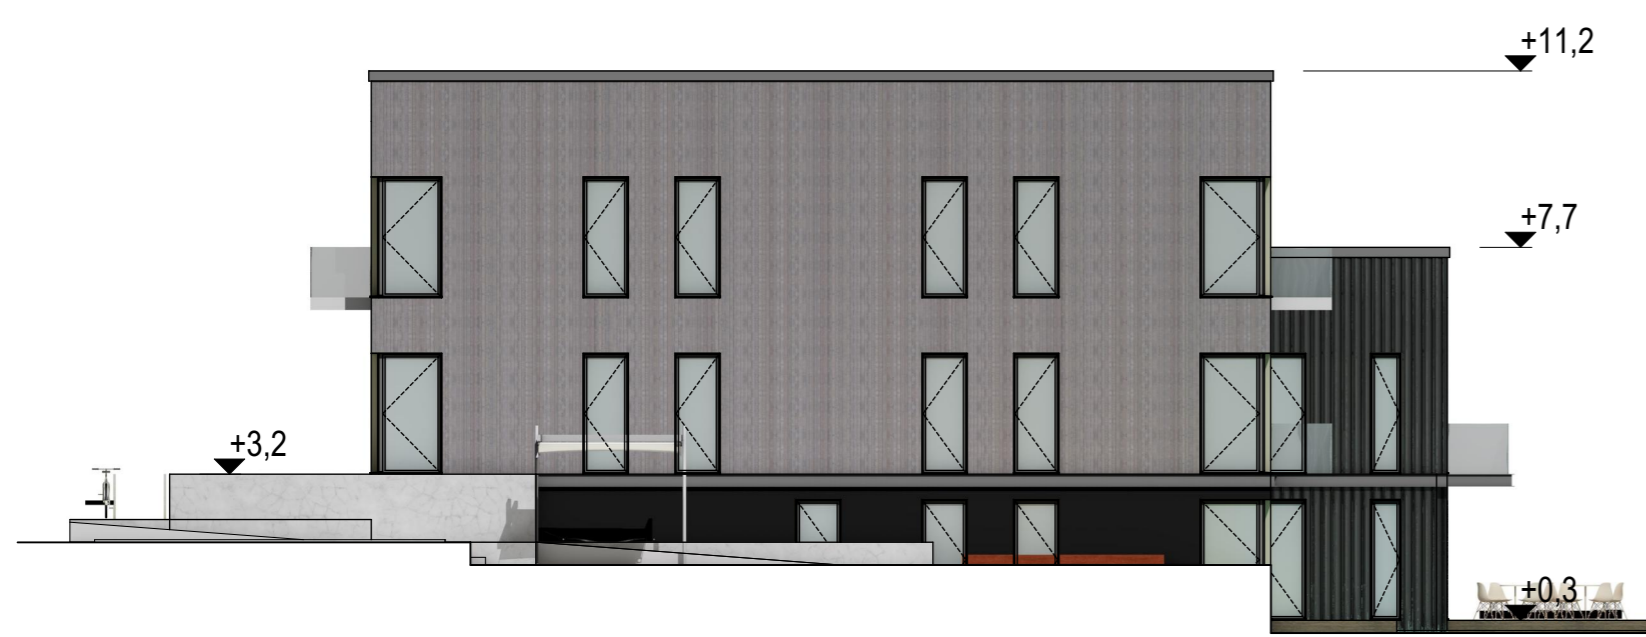

eskadrilli 3 vaade läänest 1:150

eskadrilli 3 vaade lõunast 1:150

eskadrilli 3 vaade põhjast 1:150

eskadrilli 3 vaade idast 1:150

 Puitfaasid sekundeerib kvartalis domineerivatele kõvadele katenditele tuues hoonete vahele rohkem soojust

 Erinevate hoonegruppide juures on kasutatud erinevas toonaalsuses ja erineva suunaga faasidlaudist

 Hoonete faasidel on kasutatud erilise krohi- ja komposiitplaadi lahendusi

eskadrilli 3 lõige L-04 1:200