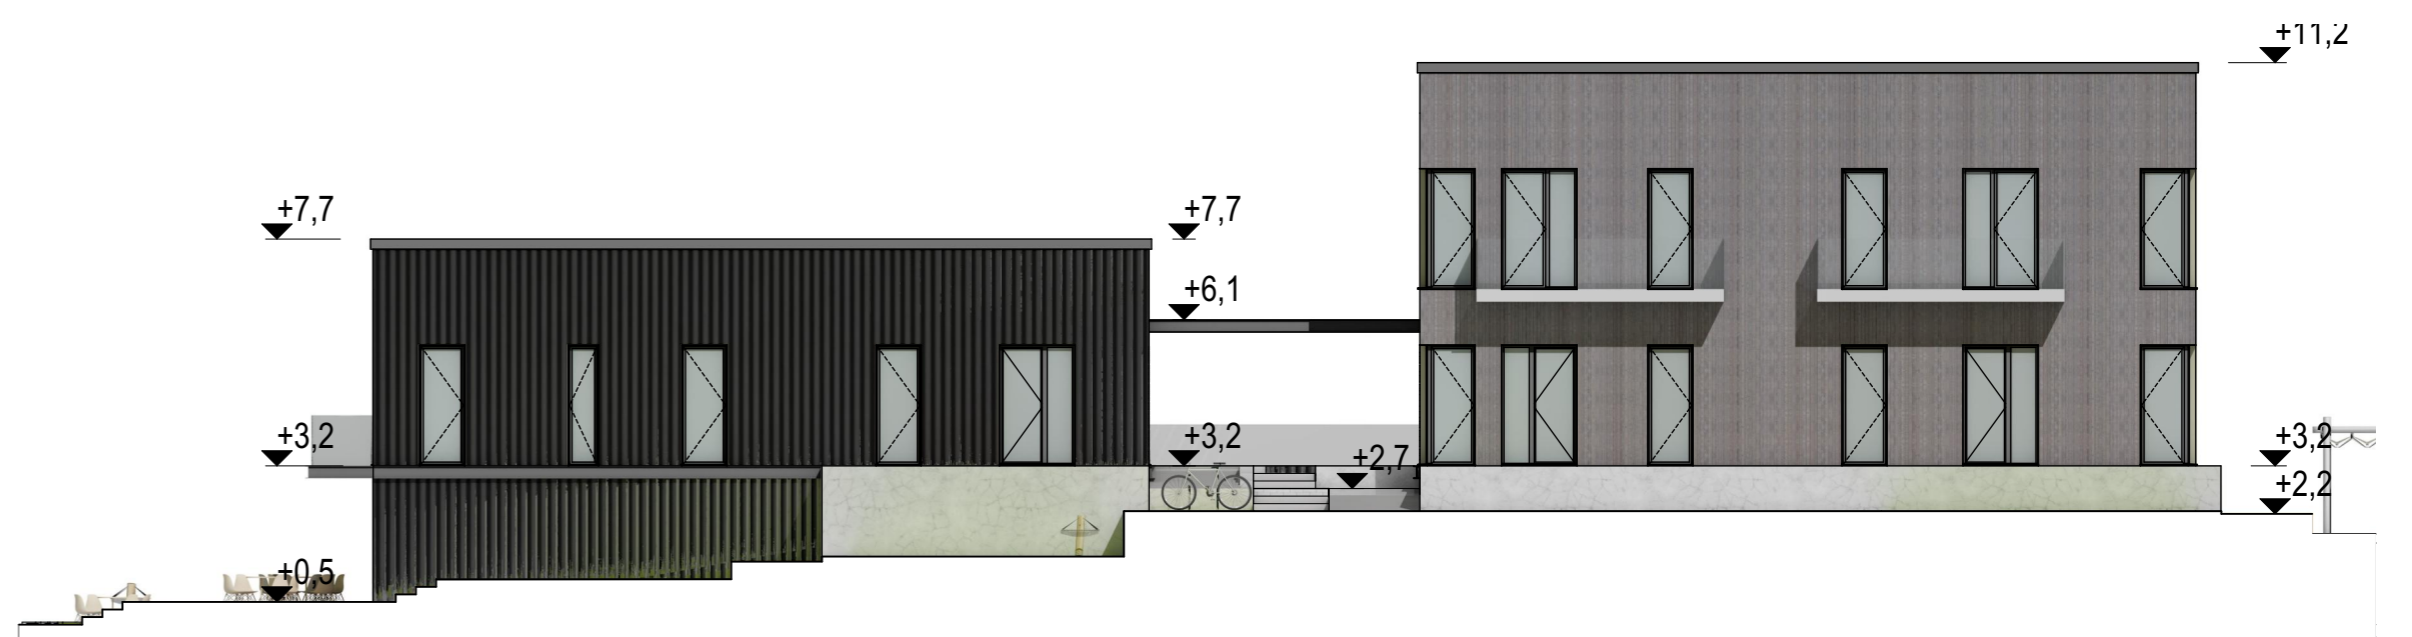

eskadrilli 3 vaade läänest 1:150

eskadrilli 3 vaade lõunast 1:150

eskadrilli 3 vaade põhjast 1:150

eskadrilli 3 vaade idast 1:150

 Puitfaasid sekundeerib kvartalis domineerivatele kõvadele katenditele tuues hoonete vahele rohkem soojust

 Erinevate hoonegruppide juures on kasutatud erinevas toonaalsuses ja erineva suunaga faasidlaudist

 Hoonete faasidel on kasutatud erilise krohi- ja komposiitplaadi lahendusi

eskadrilli 3 lõige L-04 1:200