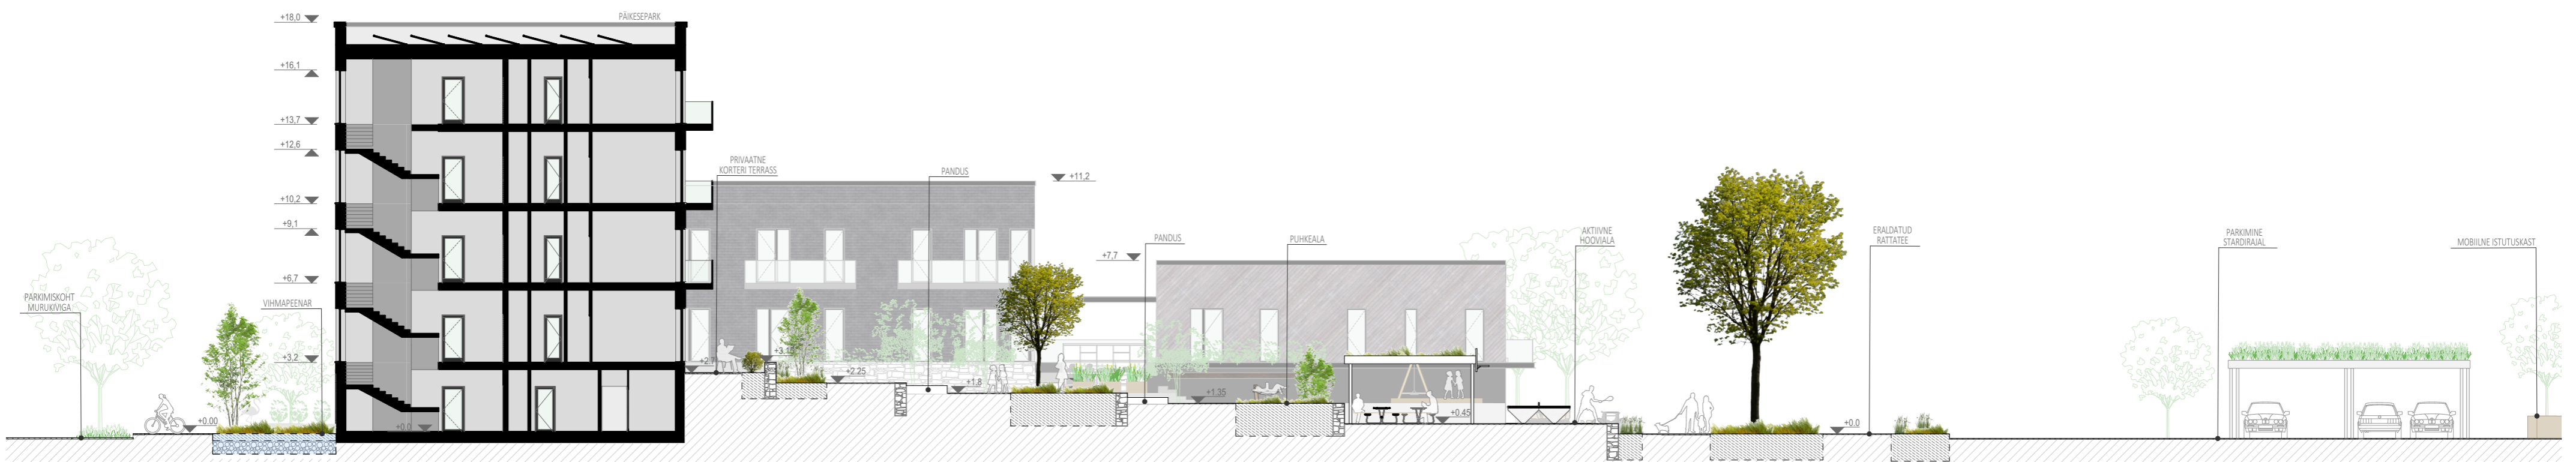

eskadrilli 3 vaade läänest 1:150

eskadrilli 3 vaade lõunast 1:150

eskadrilli 3 vaade põhjast 1:150

eskadrilli 3 vaade idast 1:150

 Puitfaasid sekundeerib kvartalis domineerivatele kõvadele katenditele tuues hoonete vahele rohkem soojust

 Erinevate hoonegruppide juures on kasutatud erinevas toonaalsuses ja erineva suunaga faasidlaudist

 Hoonete faasidel on kasutatud erilise krohi- ja komposiitplaadi lahendusi

eskadrilli 3 lõige L-04 1:200