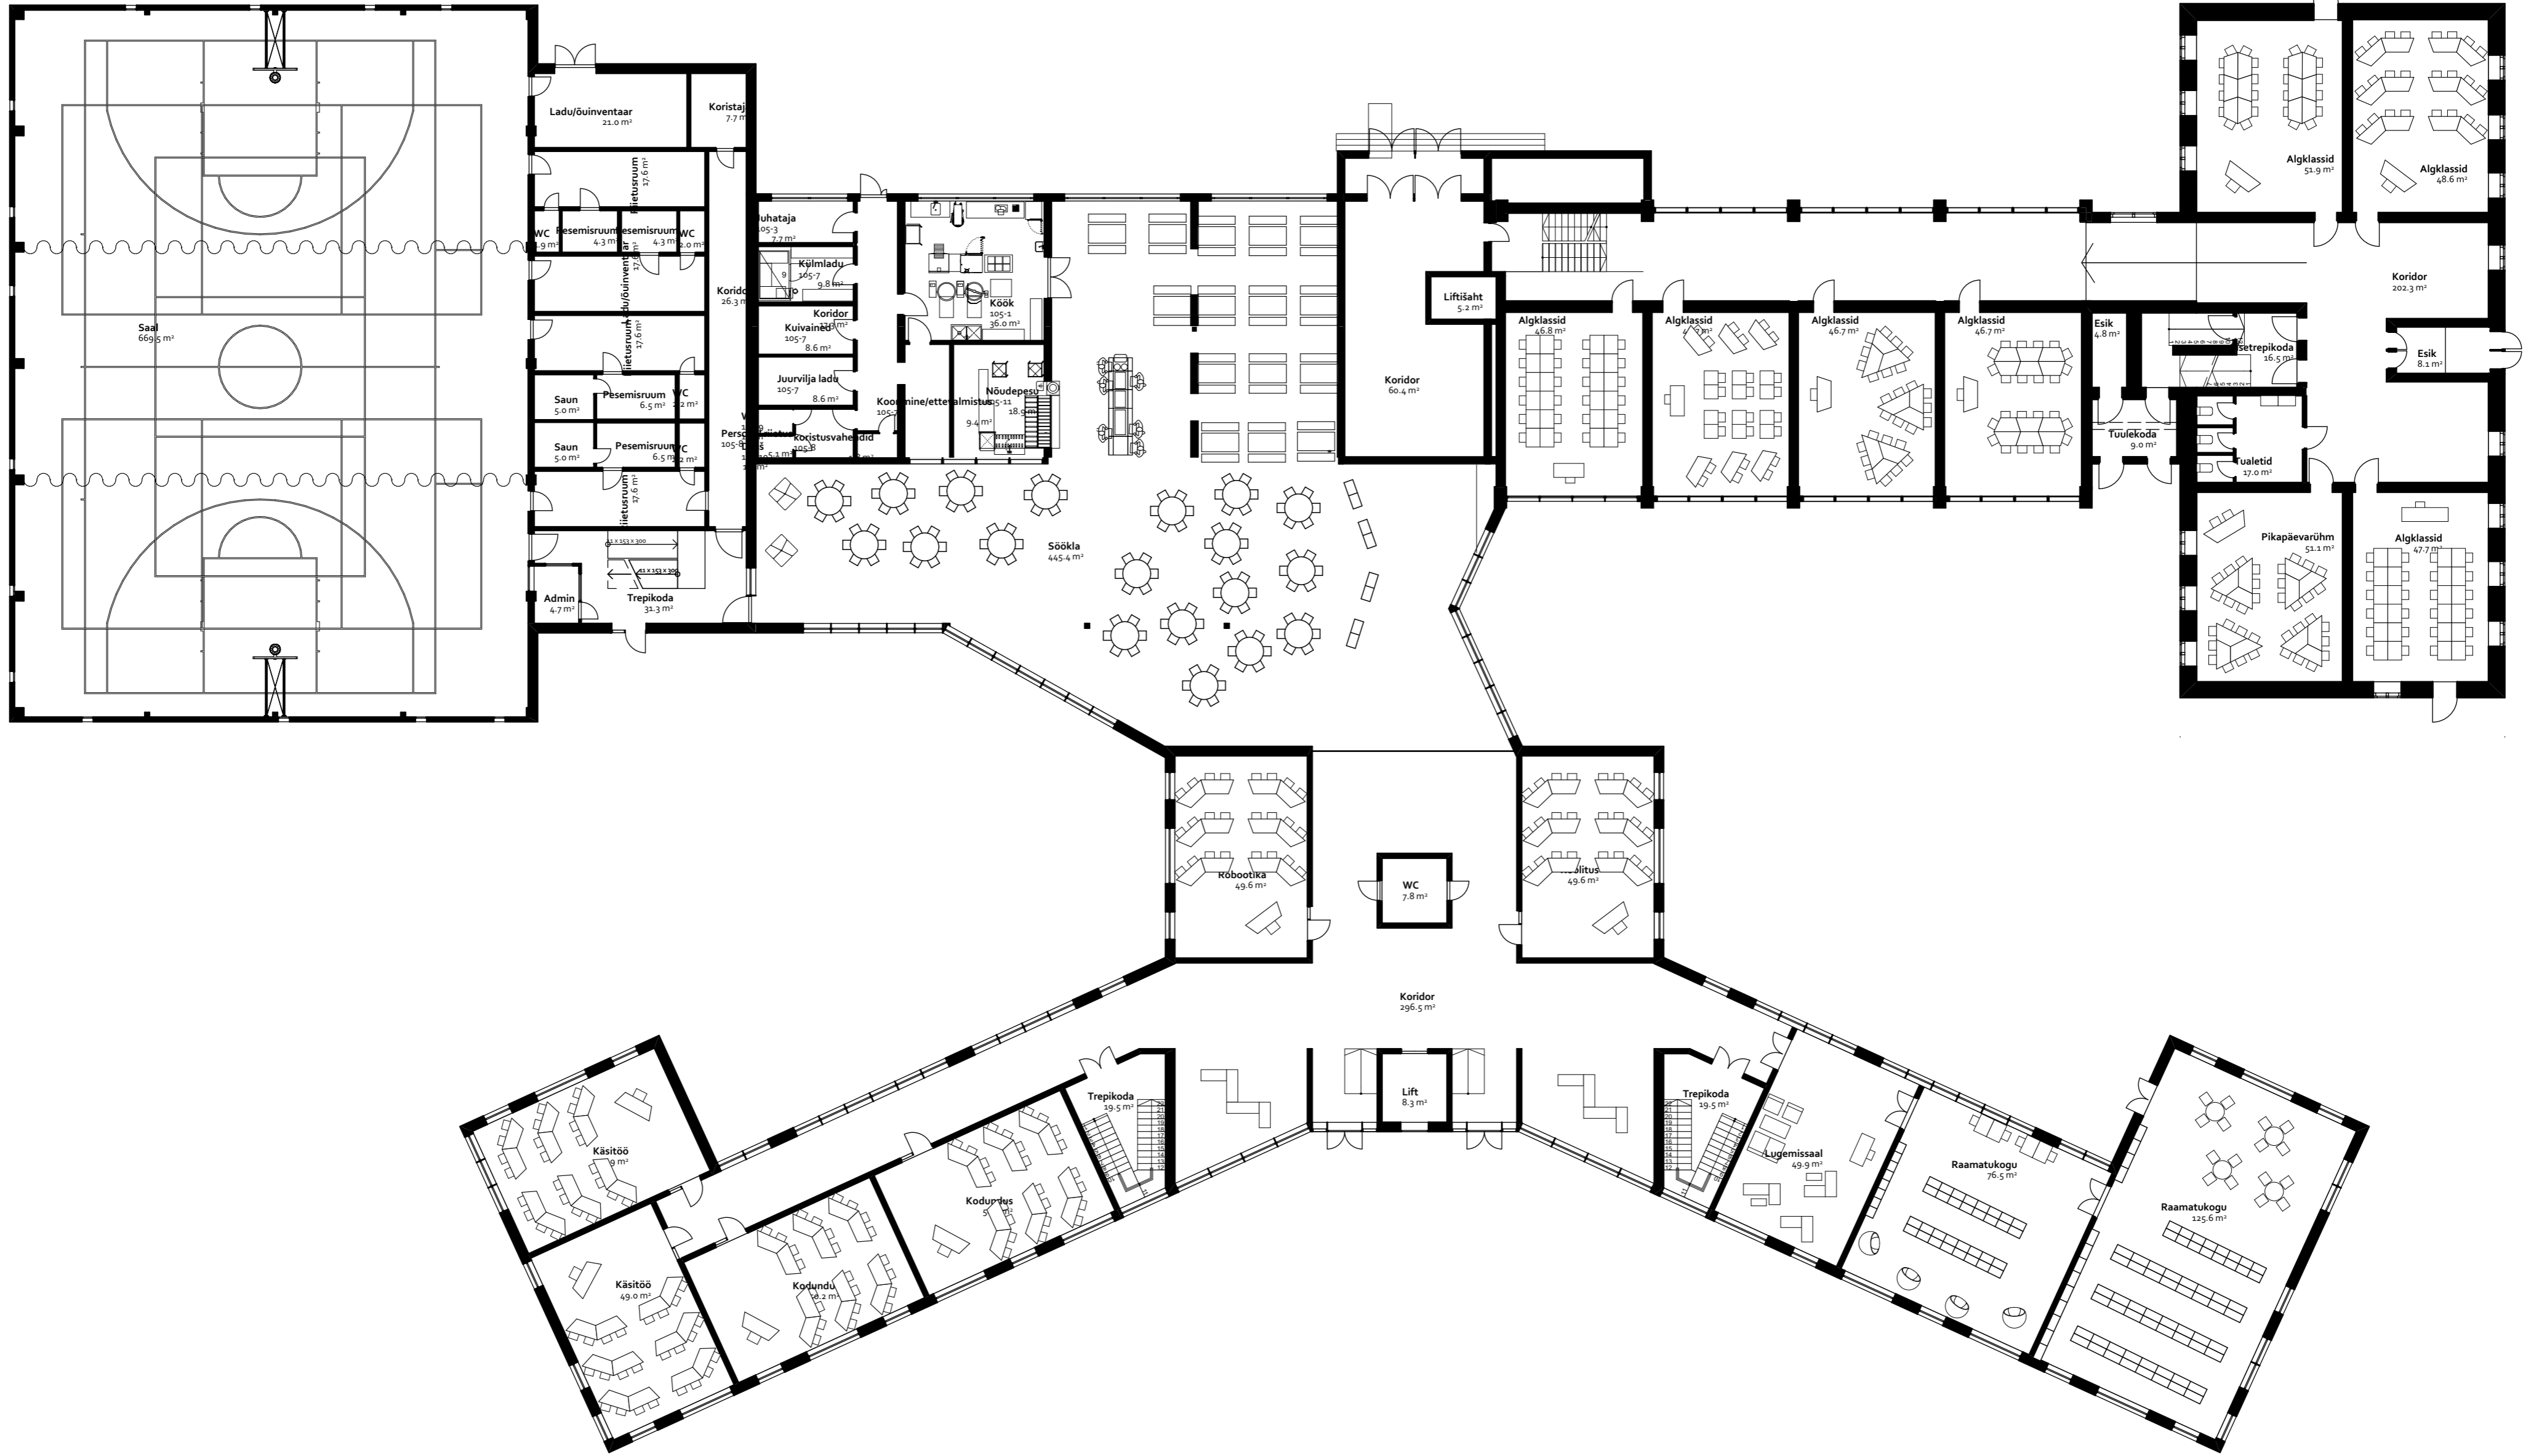

M O P S

KÕRVEKÜLA KOOLI JUURDEEHITUS

LÕIKED 1:200

ESIMISE KORRUSEPLAAN 1:200