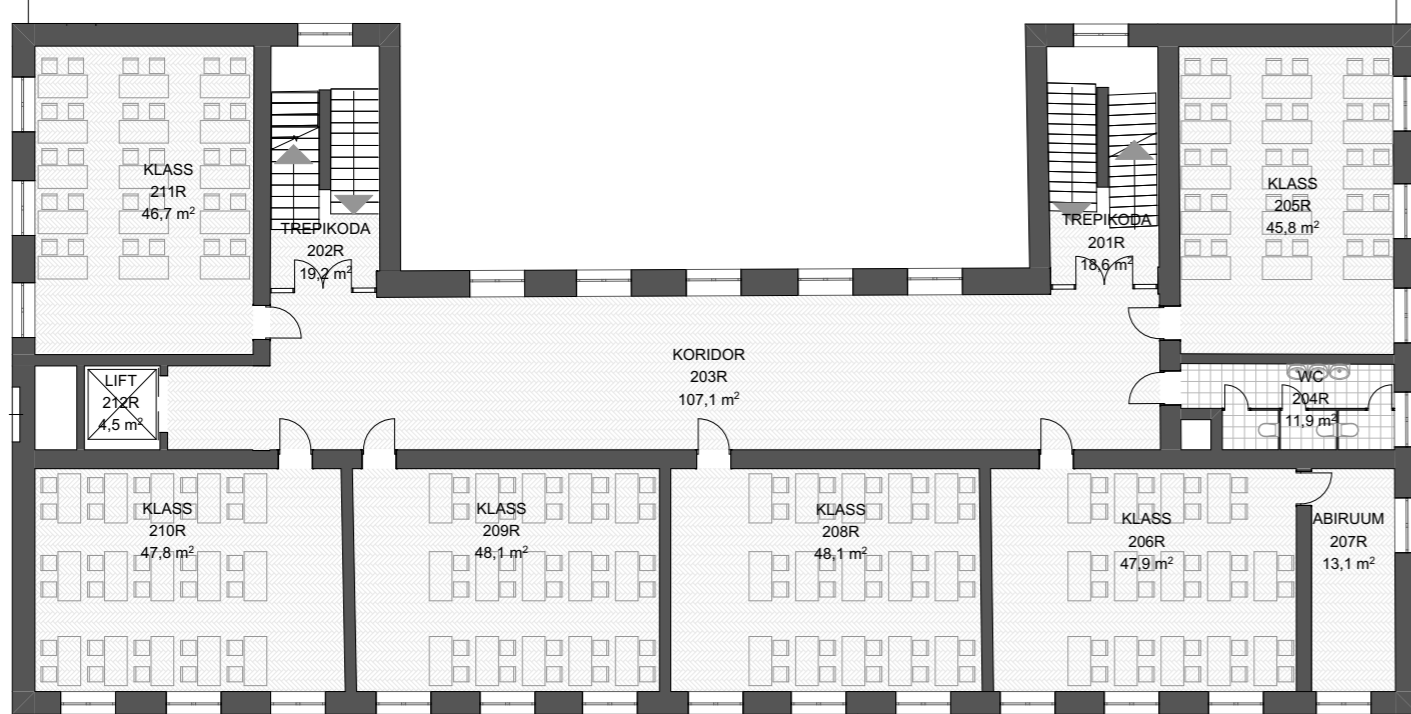

Olemasolev hoone
 Ehitisealune pind 744,5m²
 Netopind 1962,1m²
 Õpperuumid 940,6m²
 Personal 47,7m²
 Üldkasutatavad ruumid 940,6m²
 Tehnilised ruumid 10,7m²

Juurdeehitus
 Ehitisealune pind 1246,6m²
 Netopind 2191,4m²
 Õpperuumid 801,7m²
 Personal 85m²
 Üldkasutatavad ruumid 814,4m²
 Tehnilised ruumid 121,4m²

* kõrgusjoonte tähistus 0,25m

VADE STADIONILT

TEINE KORRUS

VAADE PEAFASSAADILE LÖUNAST

KOLMAS KORRUS

NELJAS KORRUS

VAADE LÄÄNEST

VAADE IDAST

LÕIGE 1

LÕIGE 2

LÕIGE 3