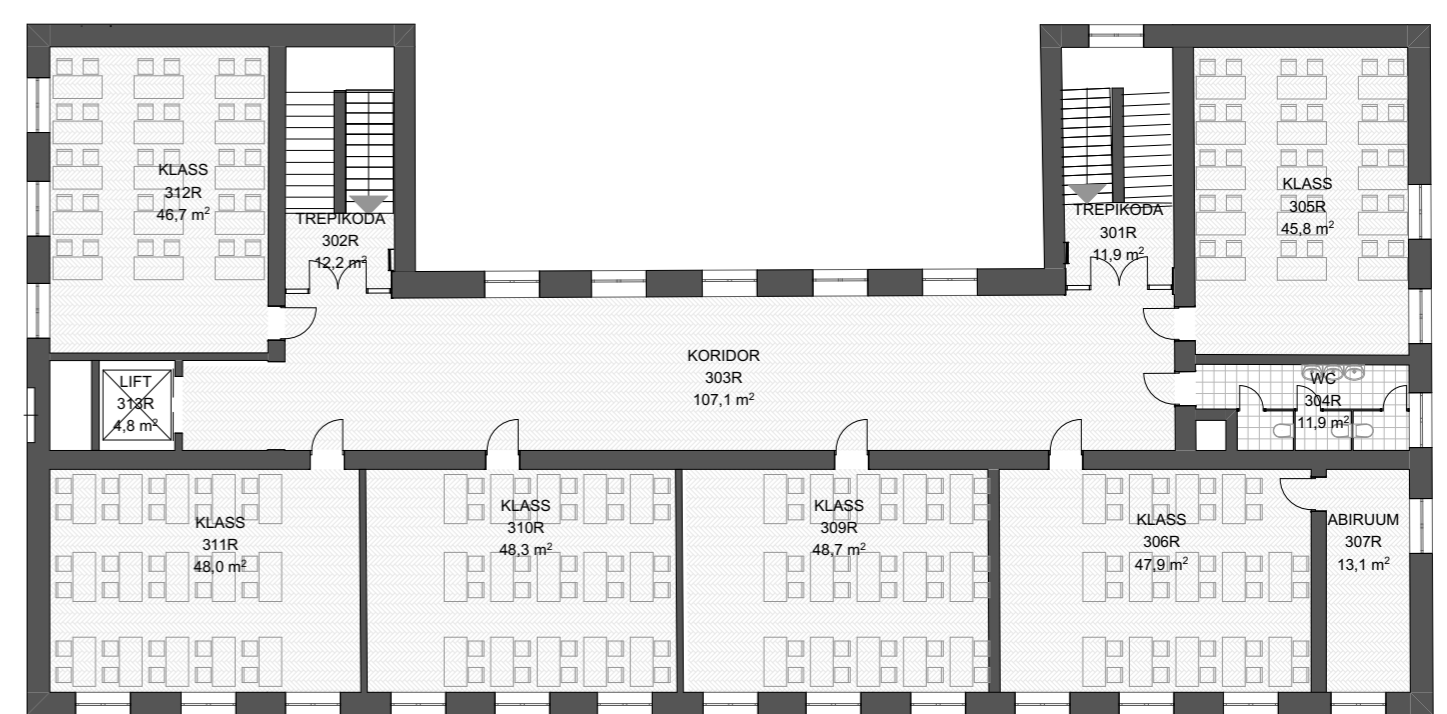

Olemasolev hoone
 Ehitisealune pind 744,5m²
 Netopind 1962,1m²
 Õpperuumid 940,6m²
 Personal 47,7m²
 Üldkasutatavad ruumid 940,6m²
 Tehnilised ruumid 10,7m²

Juurdeehitus
 Ehitisealune pind 1246,6m²
 Netopind 2191,4m²
 Õpperuumid 801,7m²
 Personal 85m²
 Üldkasutatavad ruumid 814,4m²
 Tehnilised ruumid 121,4m²

* kõrgusjoonte tähistus 0,25m

VADE STADIONILT

TEINE KORRUS

VAADE PEAFASSAADILE LÖUNAST

KOLMAS KORRUS

NELJAS KORRUS

VAADE LÄÄNEST

VAADE IDAST

LÕIGE 1

LÕIGE 2

LÕIGE 3