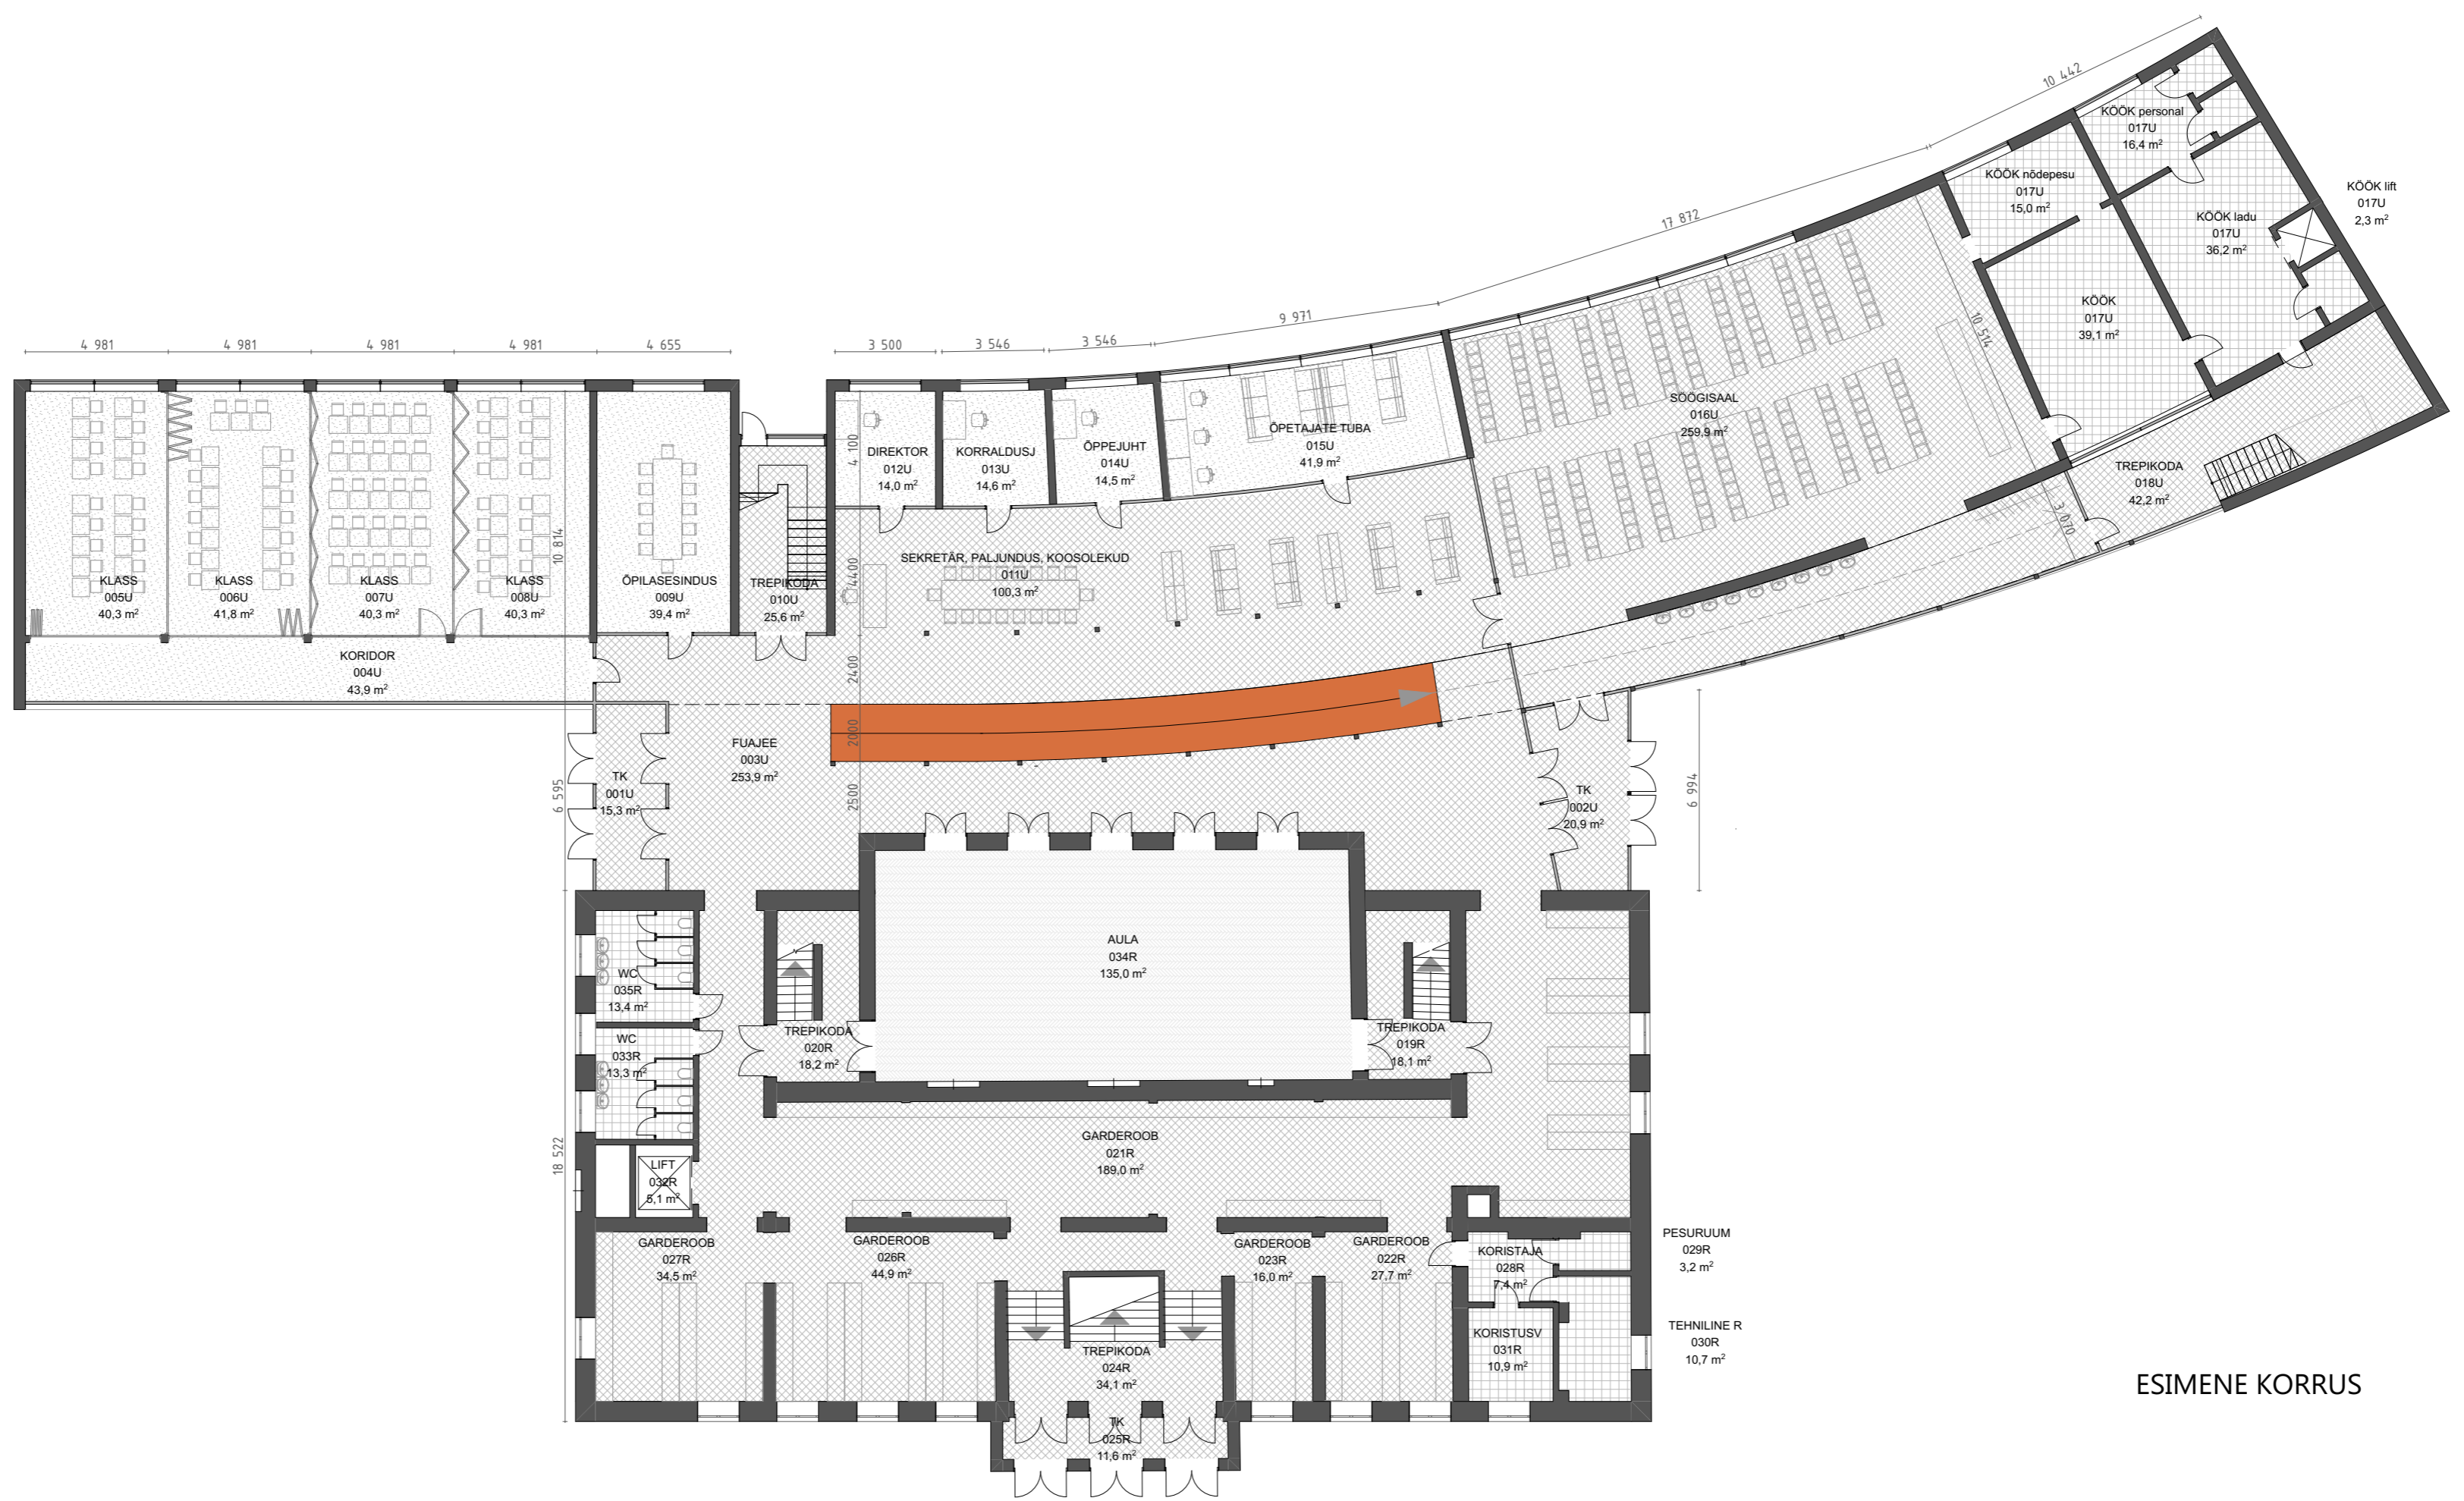

Olemasolev hoone
 Ehitisealune pind 744,5m²
 Netopind 1962,1m²
 Õpperuumid 940,6m²
 Personal 47,7m²
 Üldkasutatavad ruumid 940,6m²
 Tehnilised ruumid 10,7m²

Juurdeehitus
 Ehitisealune pind 1246,6m²
 Netopind 2191,4m²
 Õpperuumid 801,7m²
 Personal 85m²
 Üldkasutatavad ruumid 814,4m²
 Tehnilised ruumid 121,4m²

* kõrgusjoonte tähistus 0,25m

VADE STADIONILT

TEINE KORRUS

VAADE PEAFASSAADILE LÖUNAST

KOLMAS KORRUS

NELJAS KORRUS

VAADE LÄÄNEST

VAADE IDAST

LÕIGE 1

LÕIGE 2

LÕIGE 3