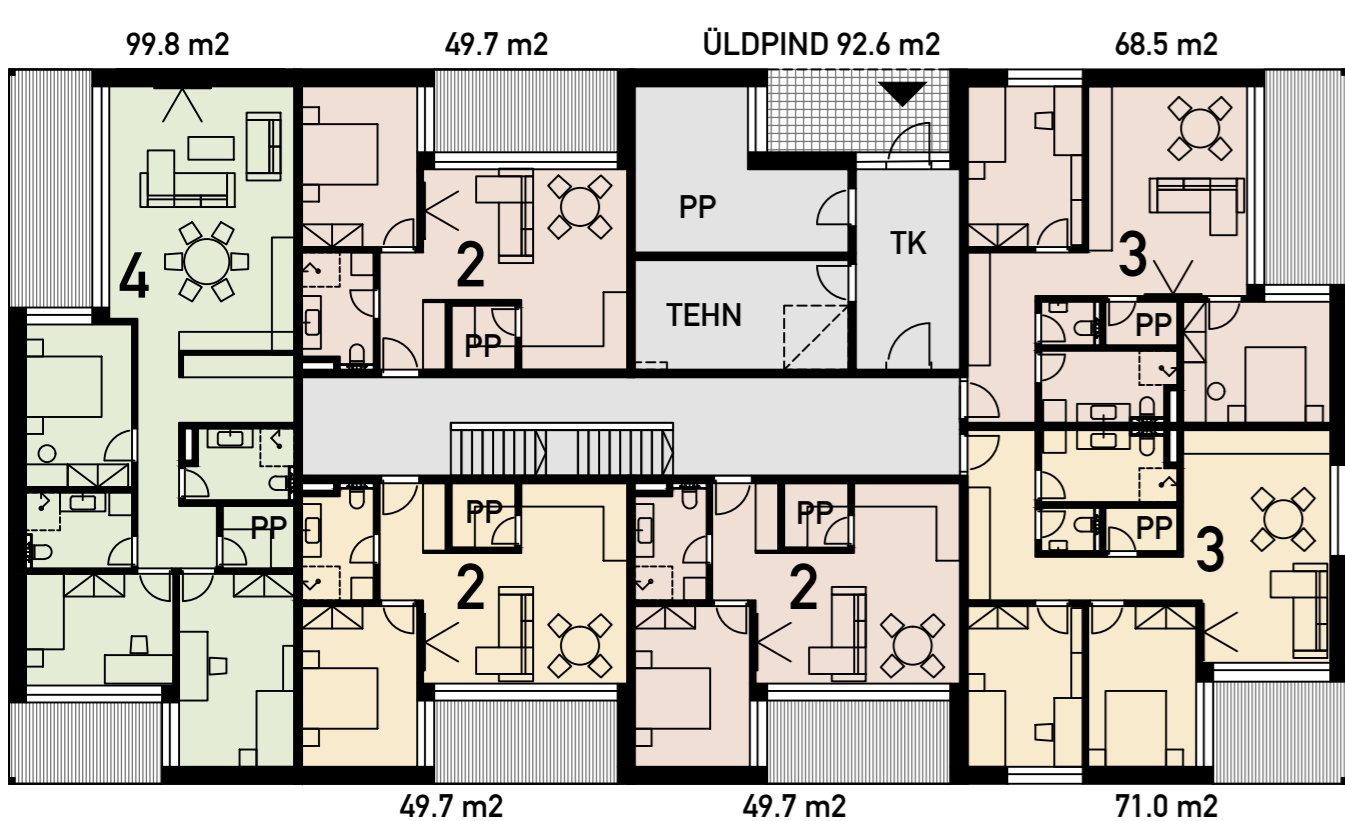

M 1/200

2
3

1

- R MAJA:**
HOONEALUNE PIND - 669 m²
KORRUSEID 2 VÕI 3
- 1.KRS:
 - 2 TOALISI - 3 TK
 - 3 TOALISI - 2 TK
 - 4 TOALISI - 1 TK
 - 2.KRS:
 - 2 TOALISI - 4 TK
 - 3 TOALISI - 2 TK
 - 4 TOALISI - 1 TK
 - 3.KRS:
 - 2 TOALISI - 4 TK
 - 3 TOALISI - 2 TK
 - 4 TOALISI - 1 TK

- R MAJA 2 KORRUST:**
etamisipind - 823.8 m²
üldruumide suletud netopind - 136.7 m²
suletud netopind kokku - 960.5 m²
müüdava pinna % - 85.8
- R MAJA 3 KORRUST:**
etamisipind - 1259.3 m²
üldruumide suletud netopind - 180.8 m²
suletud netopind kokku - 1440.1 m²
müüdava pinna % - 87.4