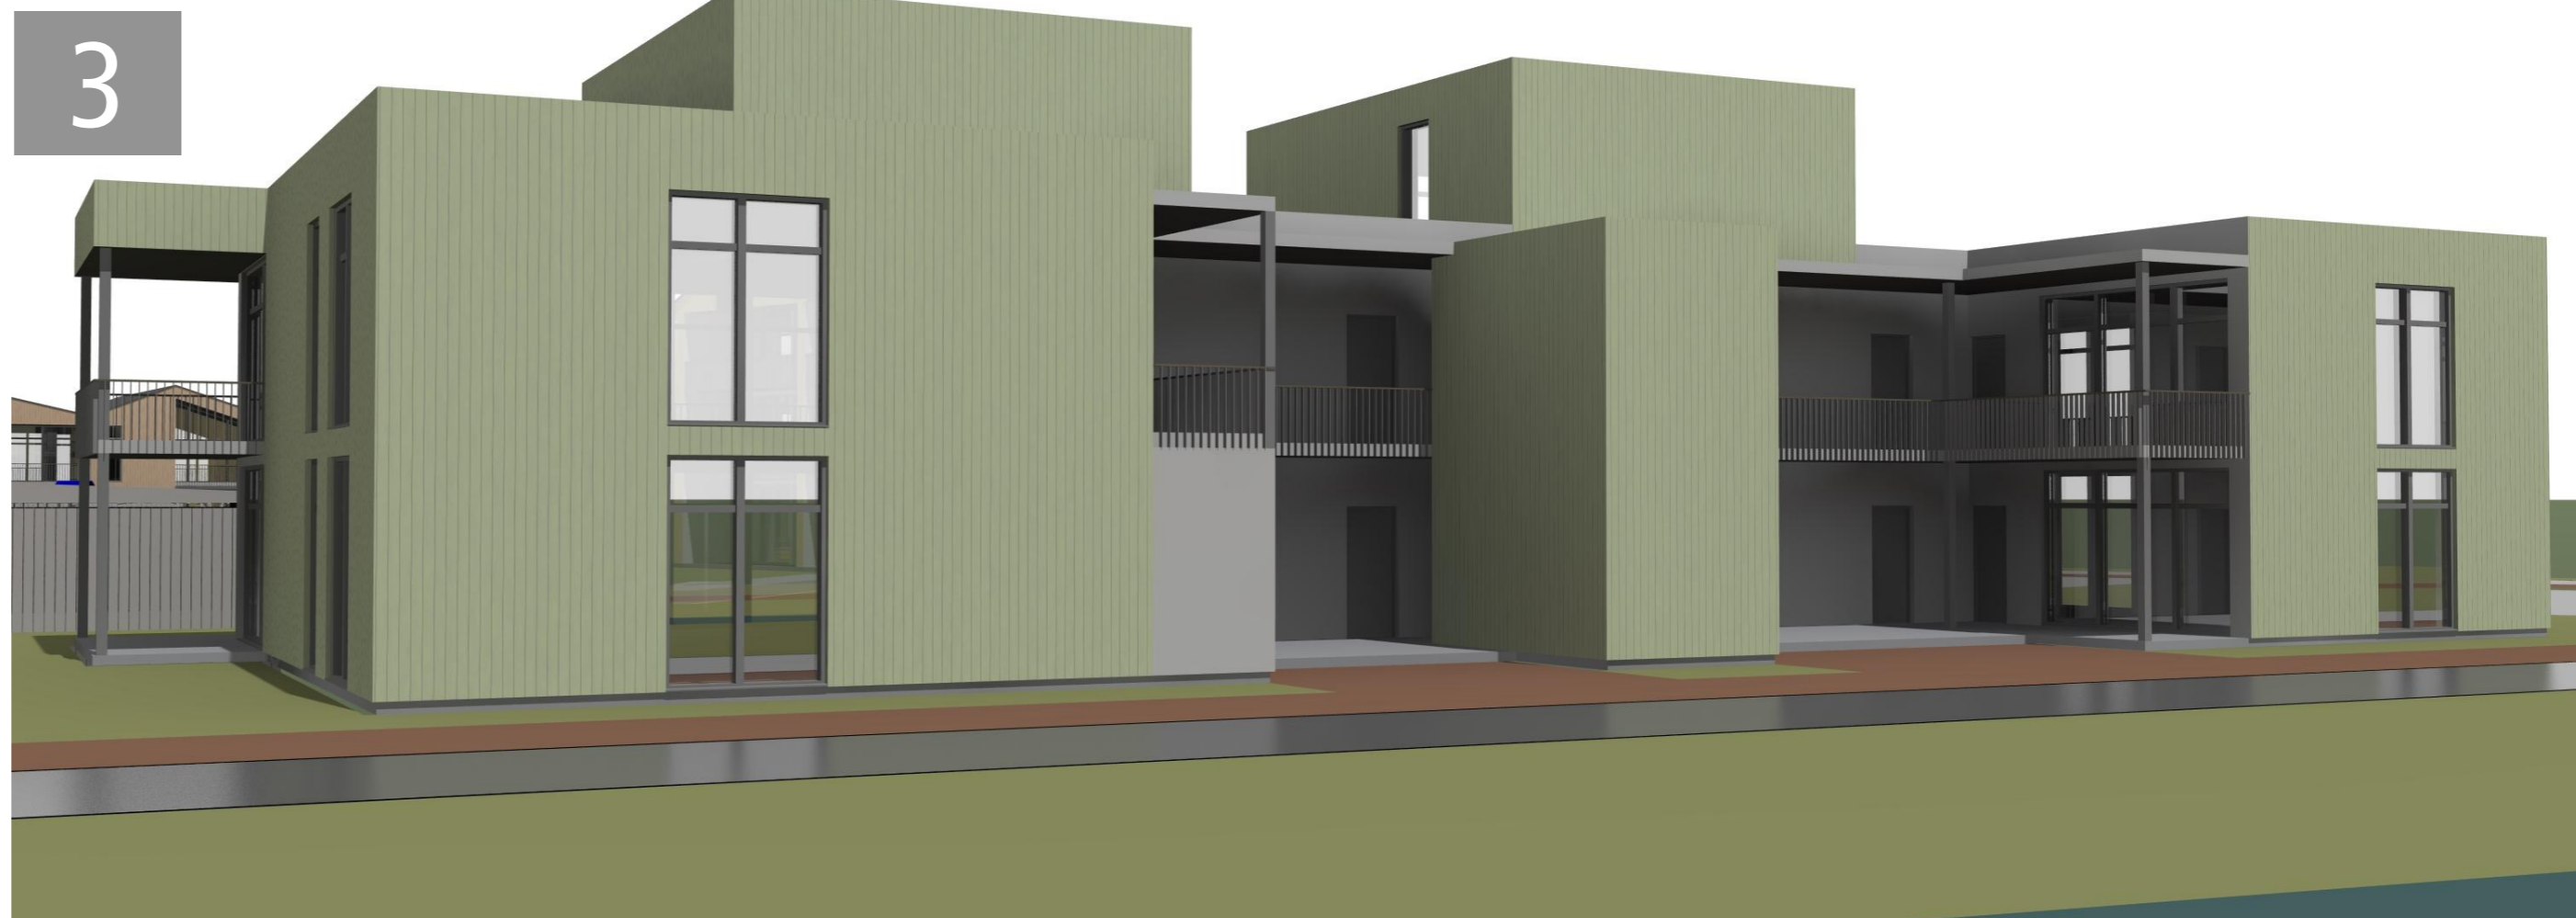

AGUL

G MAJA:
HOONEALUNE PIND - 598 m²
KORRUSEID 2/3

MAJAS KOKKU:
1 TOALISI STUUDIOKORTEREID - 2TK
2 TOALISI - 6 TK
3 TOALISI - 5 TK
4 TOALISI - 1 TK

G MAJA 2 KORRUST:
elamispind - 775.6 m²
üldruumide suletud netopind - 13.2 m²
suletud netopind kokku - 788.8 m²
müüdava pinna % - 98.3