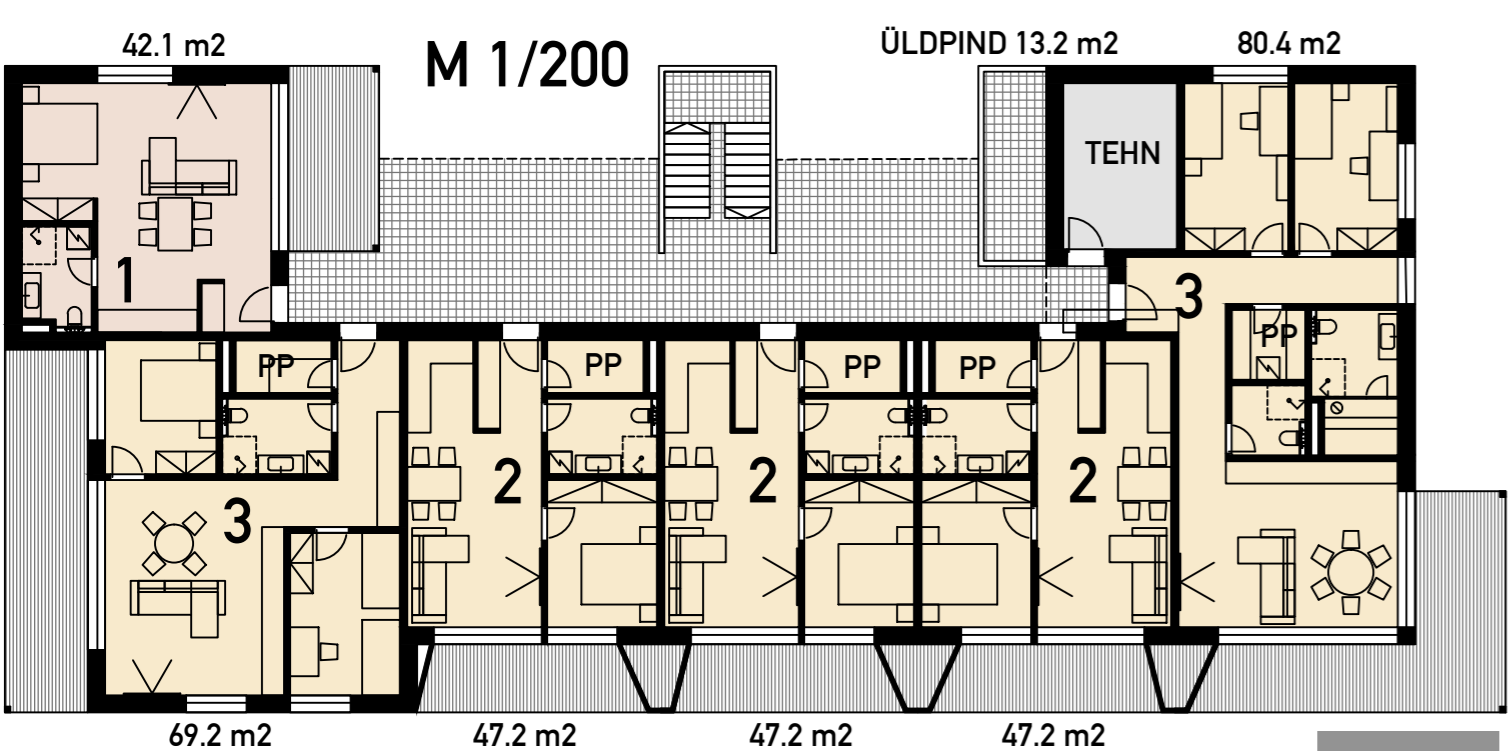

AGUL

G MAJA:
HOONEALUNE PIND - 598 m²
KORRUSEID 2/3

MAJAS KOKKU:
1 TOALISI STUUDIOKORTEREID - 2TK
2 TOALISI - 6 TK
3 TOALISI - 5 TK
4 TOALISI - 1 TK

G MAJA 2 KORRUST:
elamispind - 775.6 m²
üldruumide suletud netopind - 13.2 m²
suletud netopind kokku - 788.8 m²
müüdava pinna % - 98.3