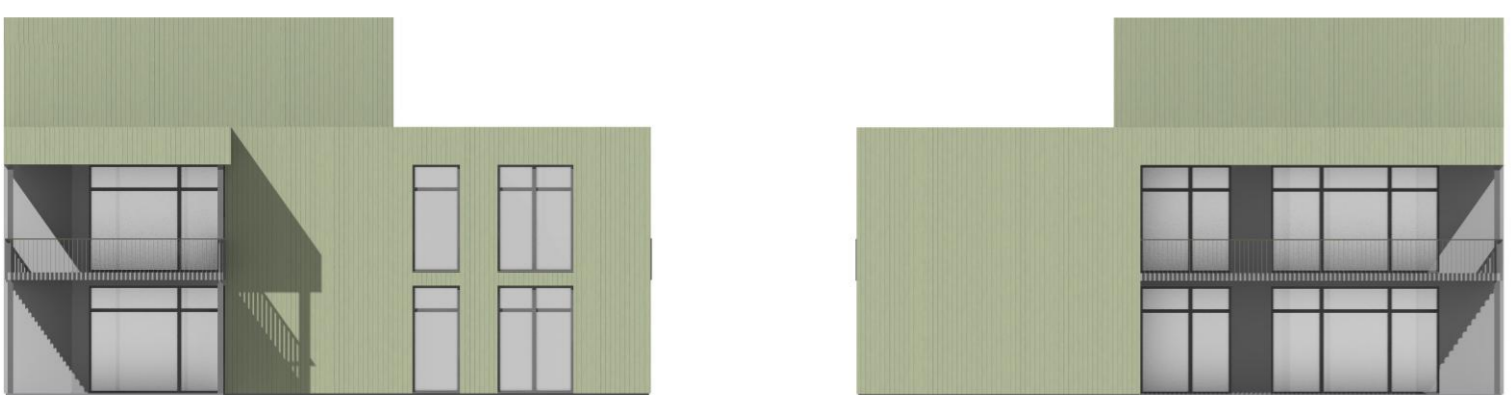

AGUL

G MAJA:
HOONEALUNE PIND - 598 m²
KORRUSEID 2/3

MAJAS KOKKU:
1 TOALISI STUUDIOKORTEREID - 2TK
2 TOALISI - 6 TK
3 TOALISI - 5 TK
4 TOALISI - 1 TK

G MAJA 2 KORRUST:
elamispind - 775.6 m²
üldruumide suletud netopind - 13.2 m²
suletud netopind kokku - 788.8 m²
müüdava pinna % - 98.3