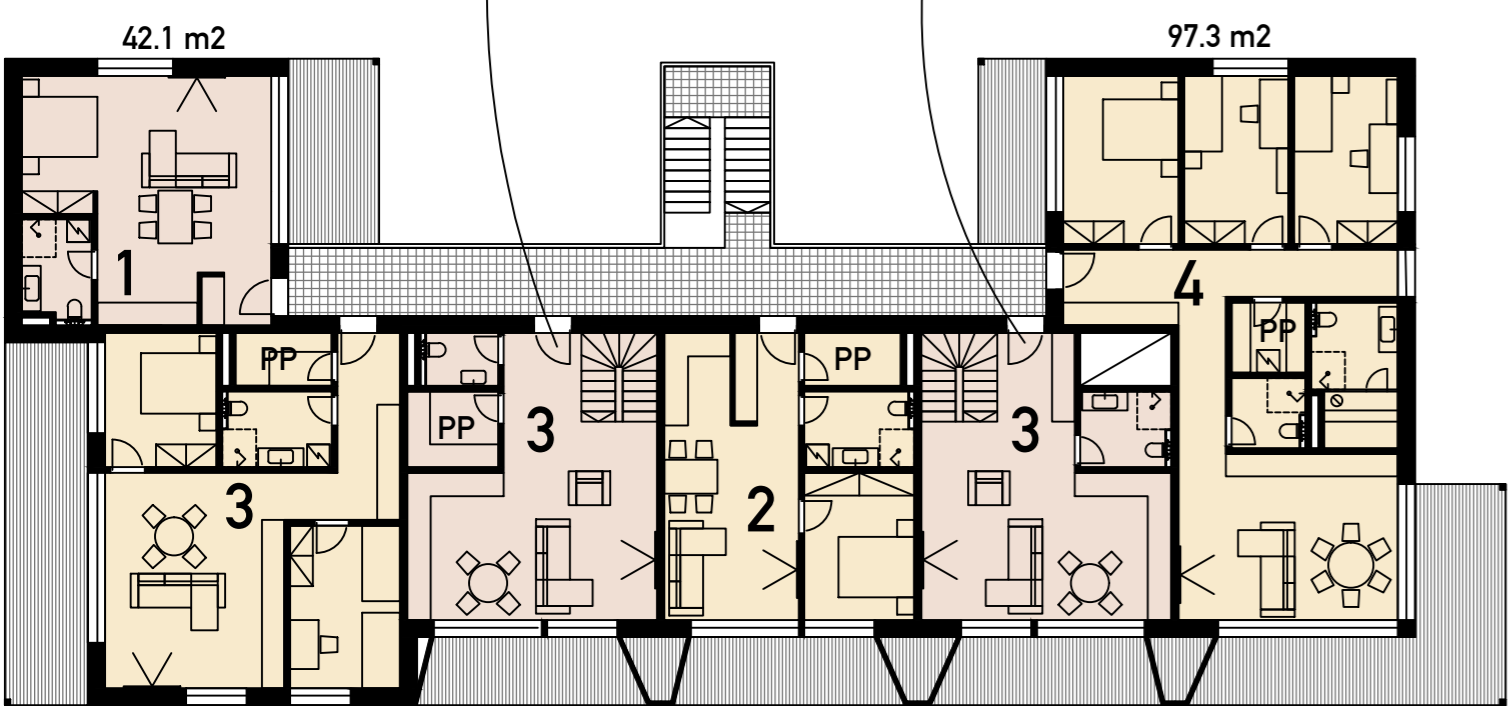

AGUL

G MAJA:
HOONEALUNE PIND - 598 m²
KORRUSEID 2/3

MAJAS KOKKU:
1 TOALISI STUUDIOKORTEREID - 2TK
2 TOALISI - 6 TK
3 TOALISI - 5 TK
4 TOALISI - 1 TK

G MAJA 2 KORRUST:
elamispind - 775.6 m²
üldruumide suletud netopind - 13.2 m²
suletud netopind kokku - 788.8 m²
müüdava pinna % - 98.3