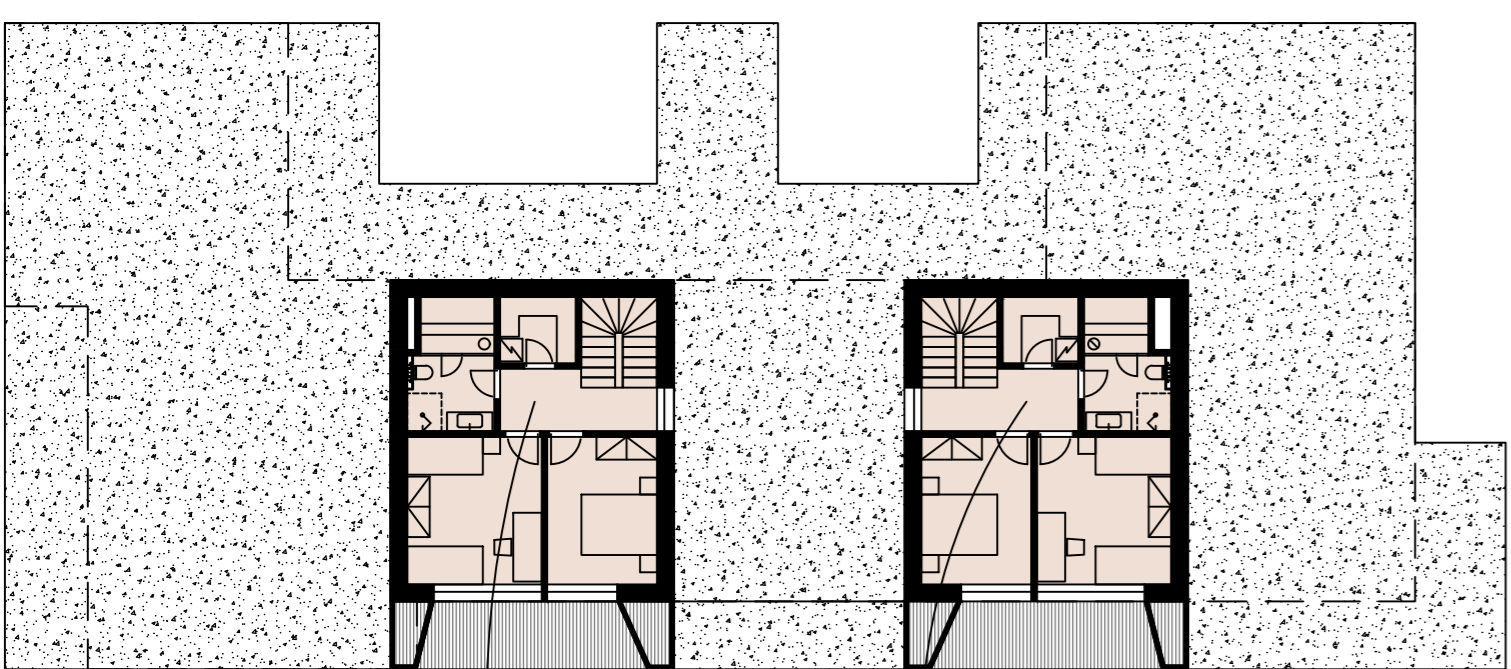

AGUL

G MAJA:
HOONEALUNE PIND - 598 m²
KORRUSEID 2/3

MAJAS KOKKU:
1 TOALISI STUUDIOKORTEREID - 2TK
2 TOALISI - 6 TK
3 TOALISI - 5 TK
4 TOALISI - 1 TK

G MAJA 2 KORRUST:
elamispind - 775.6 m²
üldruumide suletud netopind - 13.2 m²
suletud netopind kokku - 788.8 m²
müüdava pinna % - 98.3