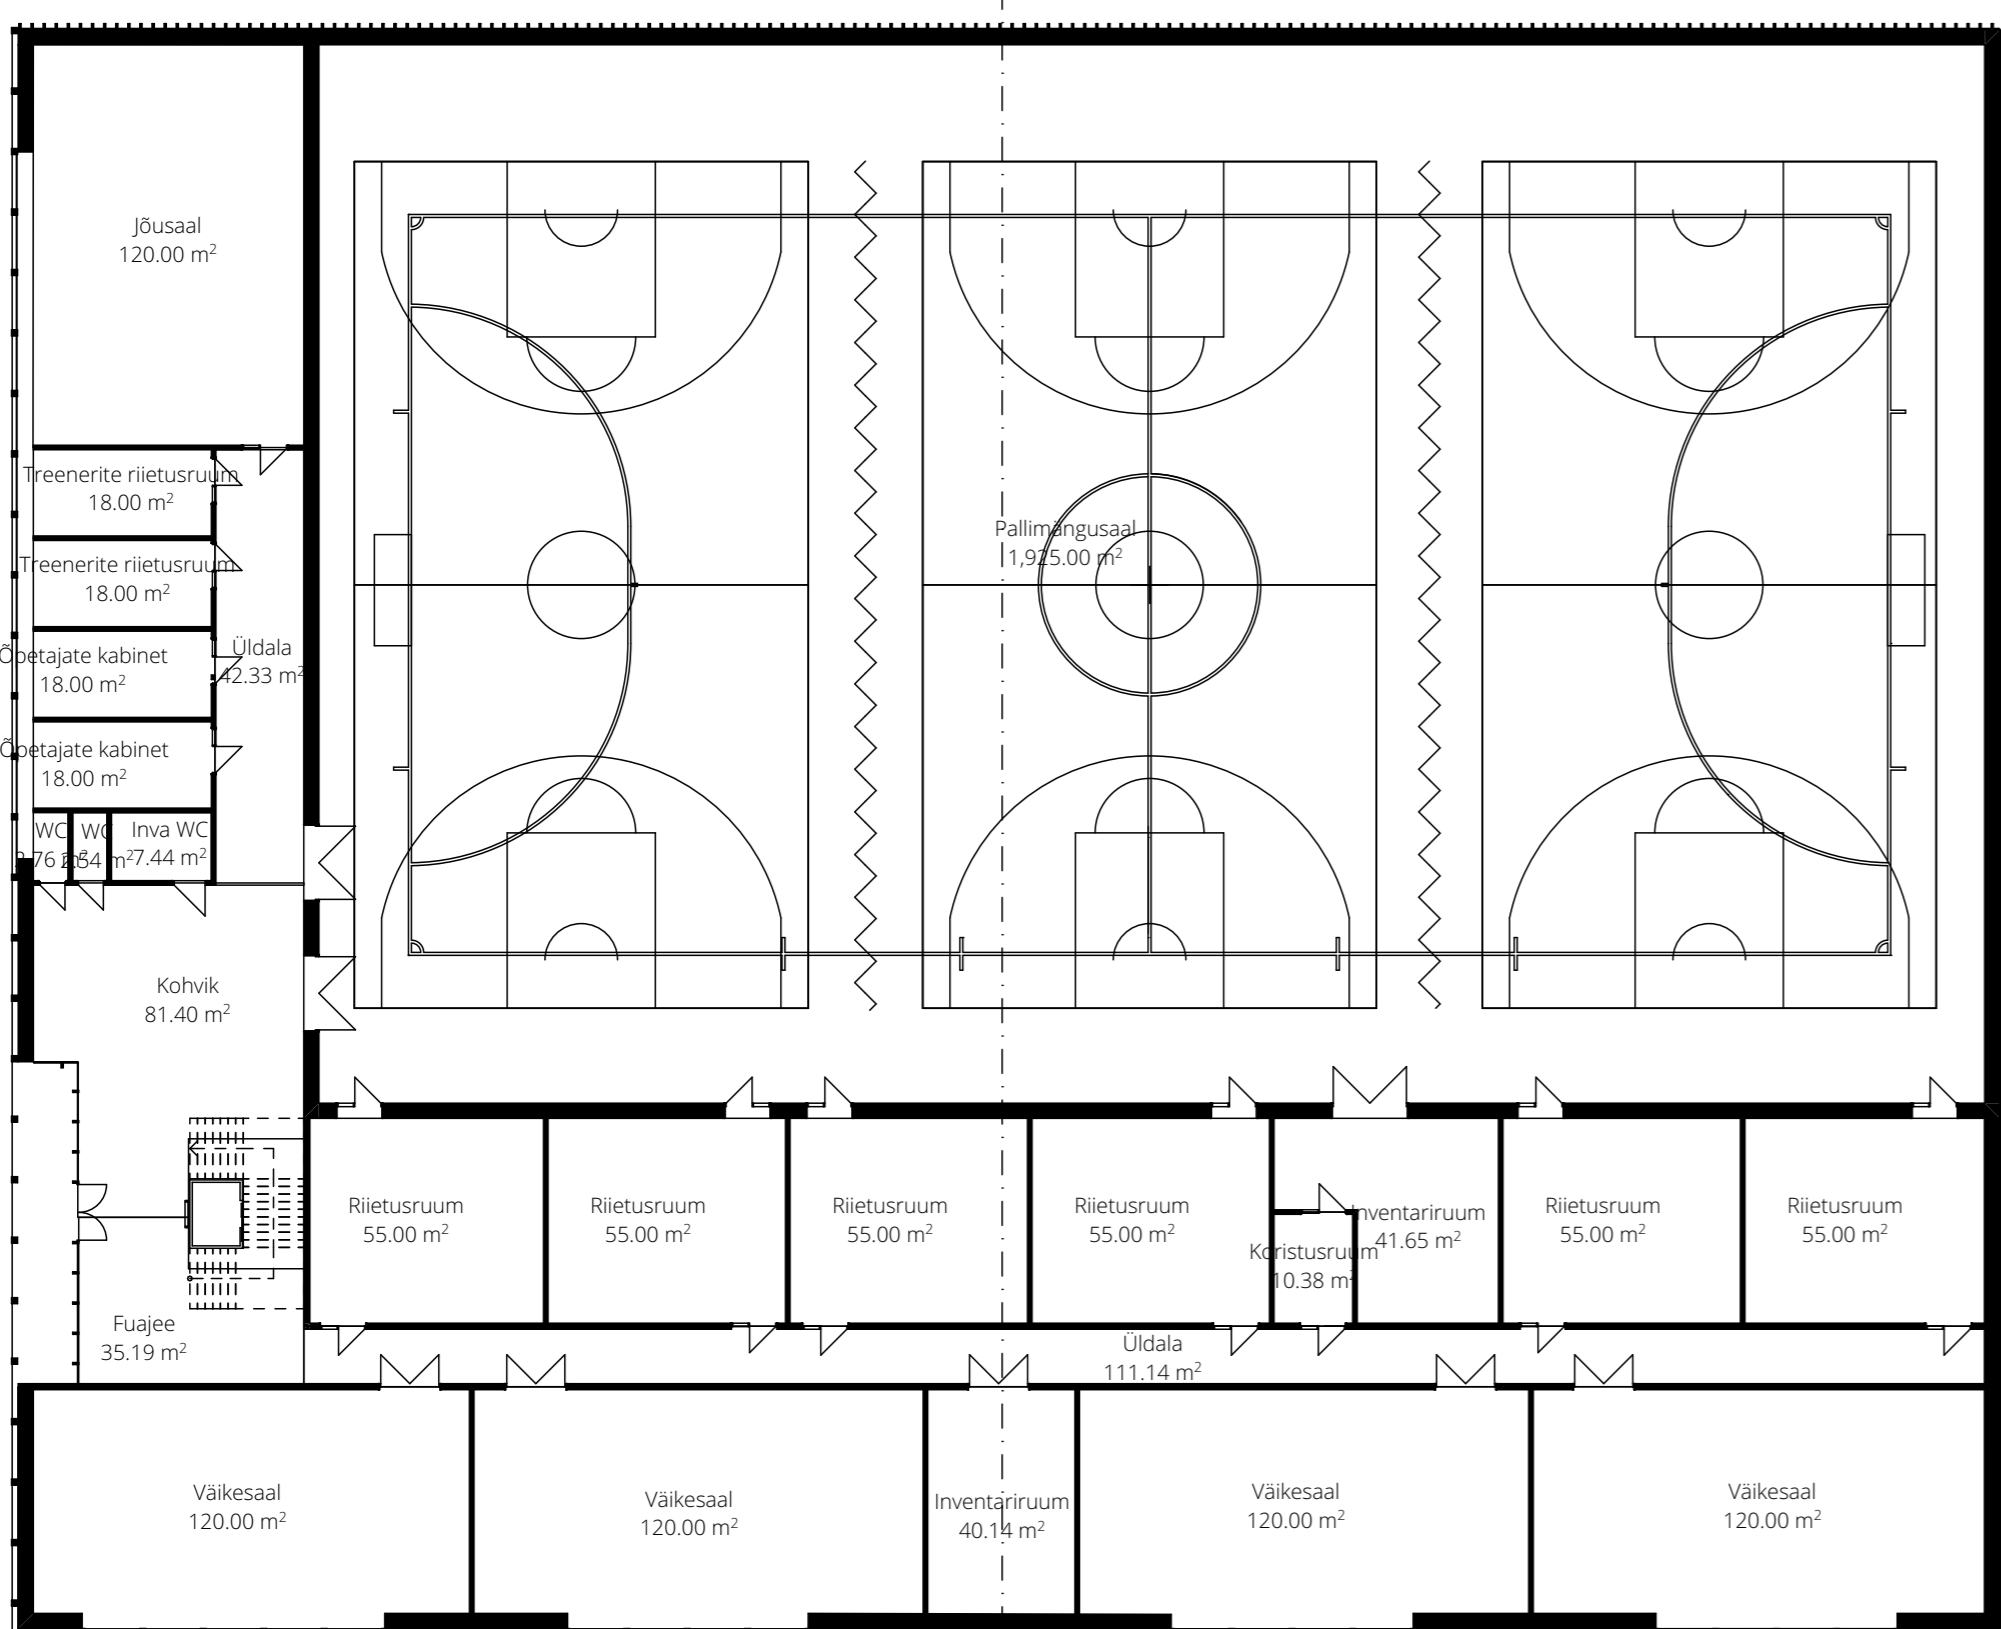

ESIMISE KORRUSE PLAAAN 1:250

MAAALUSE KORRUSE PLAAAN 1:250

ÜHENDUSTEE KOOLI JA SPORDIHOONE VAHEL

VAADE PARKLAST 1:250

VAADE KOOLI POOLT 1:250

VAADE KESKVÄLJAKULT 1:250

VAADE AUTOTEELT 1:250

LÕIGE 1:250