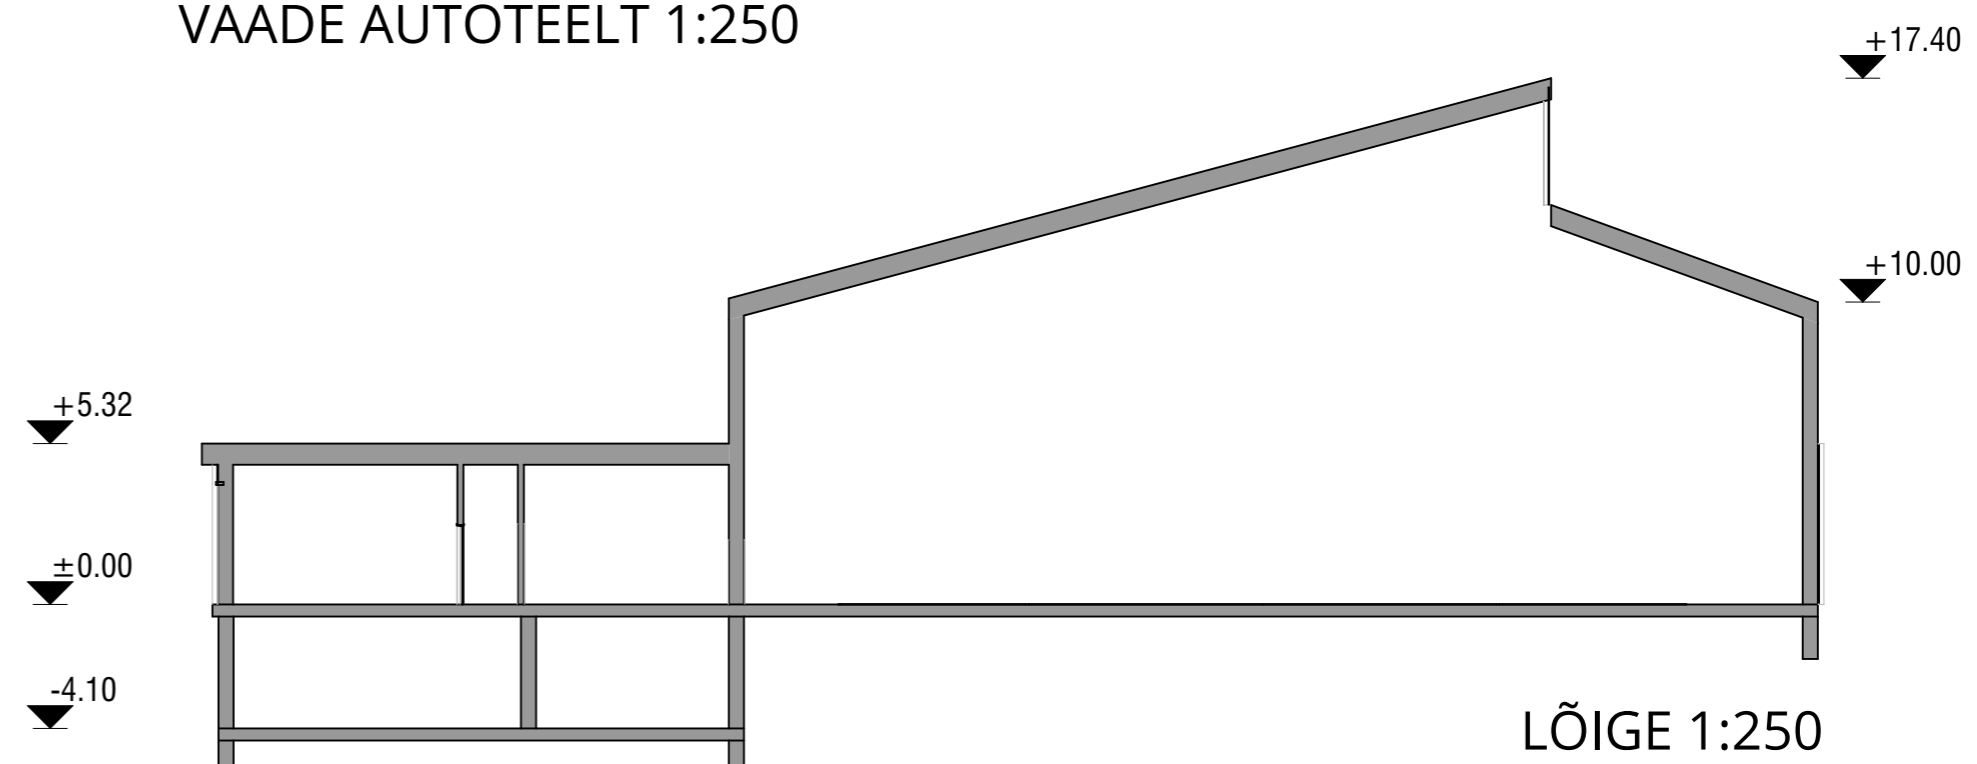

ESIMISE KORRUSE PLAAAN 1:250

MAAALUSE KORRUSE PLAAAN 1:250

ÜHENDUSTEE KOOLI JA SPORDIHOONE VAHEL

VAADE PARKLAST 1:250

VAADE KOOLI POOLT 1:250

VAADE KESKVÄLJAKULT 1:250

VAADE AUTOTEELT 1:250

LÕIGE 1:250