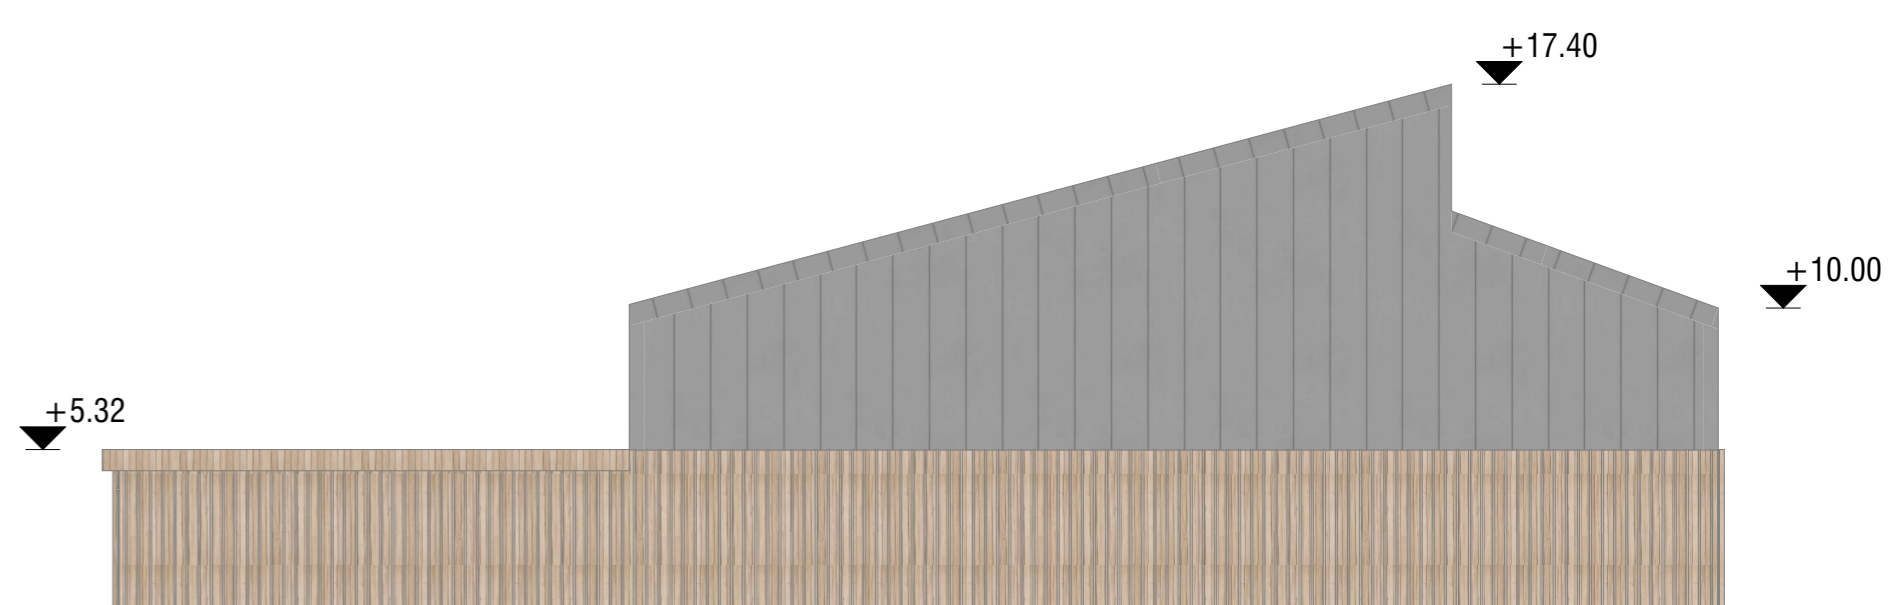

ESIMISE KORRUSE PLAAAN 1:250

MAAALUSE KORRUSE PLAAAN 1:250

ÜHENDUSTEE KOOLI JA SPORDIHOONE VAHEL

VAADE PARKLAST 1:250

VAADE KOOLI POOLT 1:250

VAADE KESKVÄLJAKULT 1:250

VAADE AUTOTEELT 1:250

LÕIGE 1:250