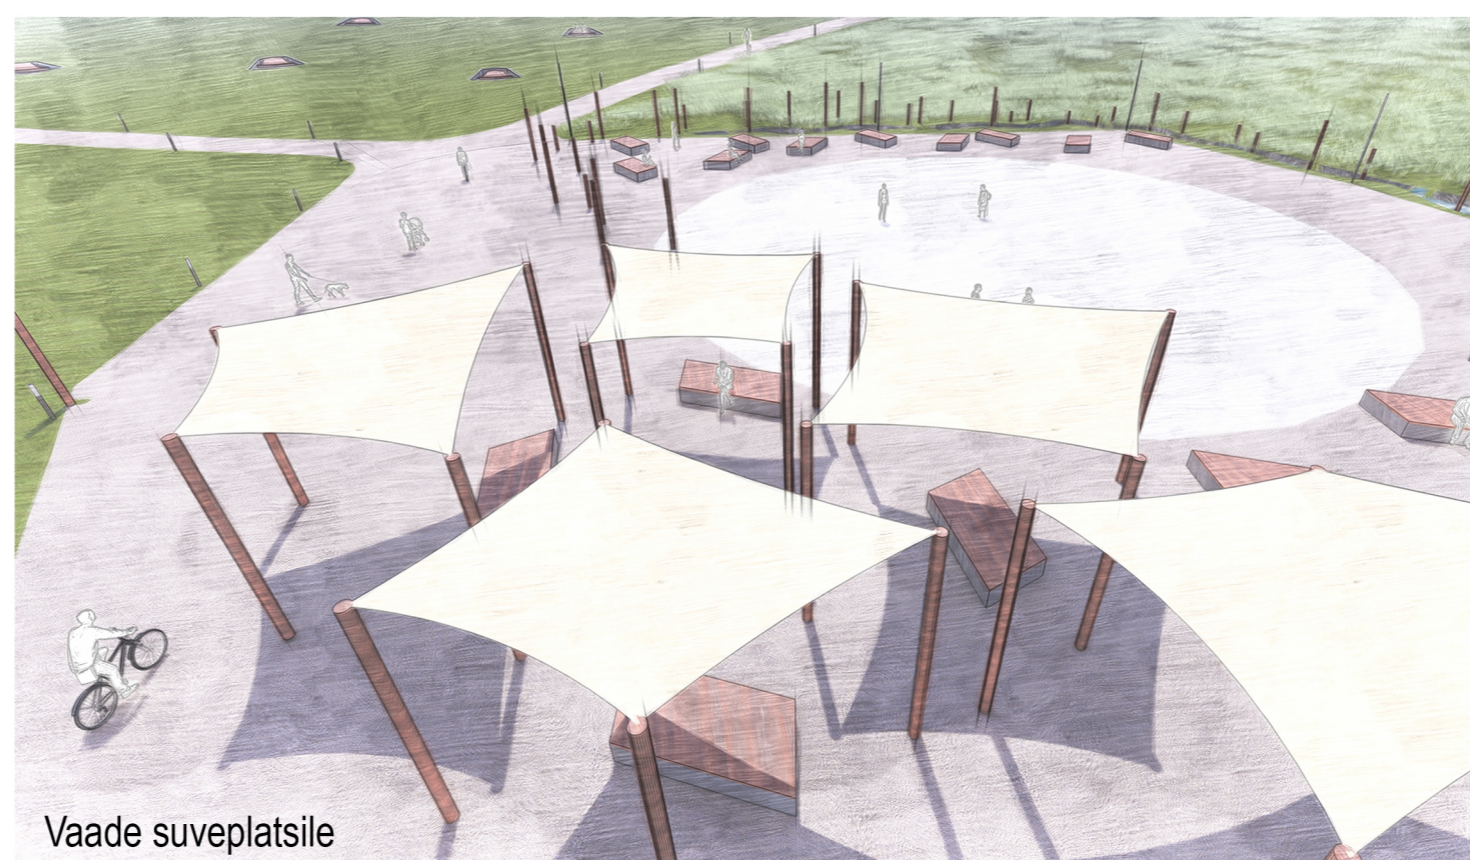

ÜKSI JA KOOS

Vaade veesilmale ala keskelt

Betoonkonstruktsiooni ja puitlaudisega istumisalus

Betoonkonstruktsiooni ja puitlaudisega pink

Nõlva sisse süvendatud betoonkonstruktsiooni ja puitlaudisega lebamisalus

Vaade parkuerialale, taustal vaateplatvorm

Vaade suveplatsile

Vaade talveväljakul asuvale paviljonile ja läbi ala jooksvatele postidele

Talvine vaade jõuluväljakule