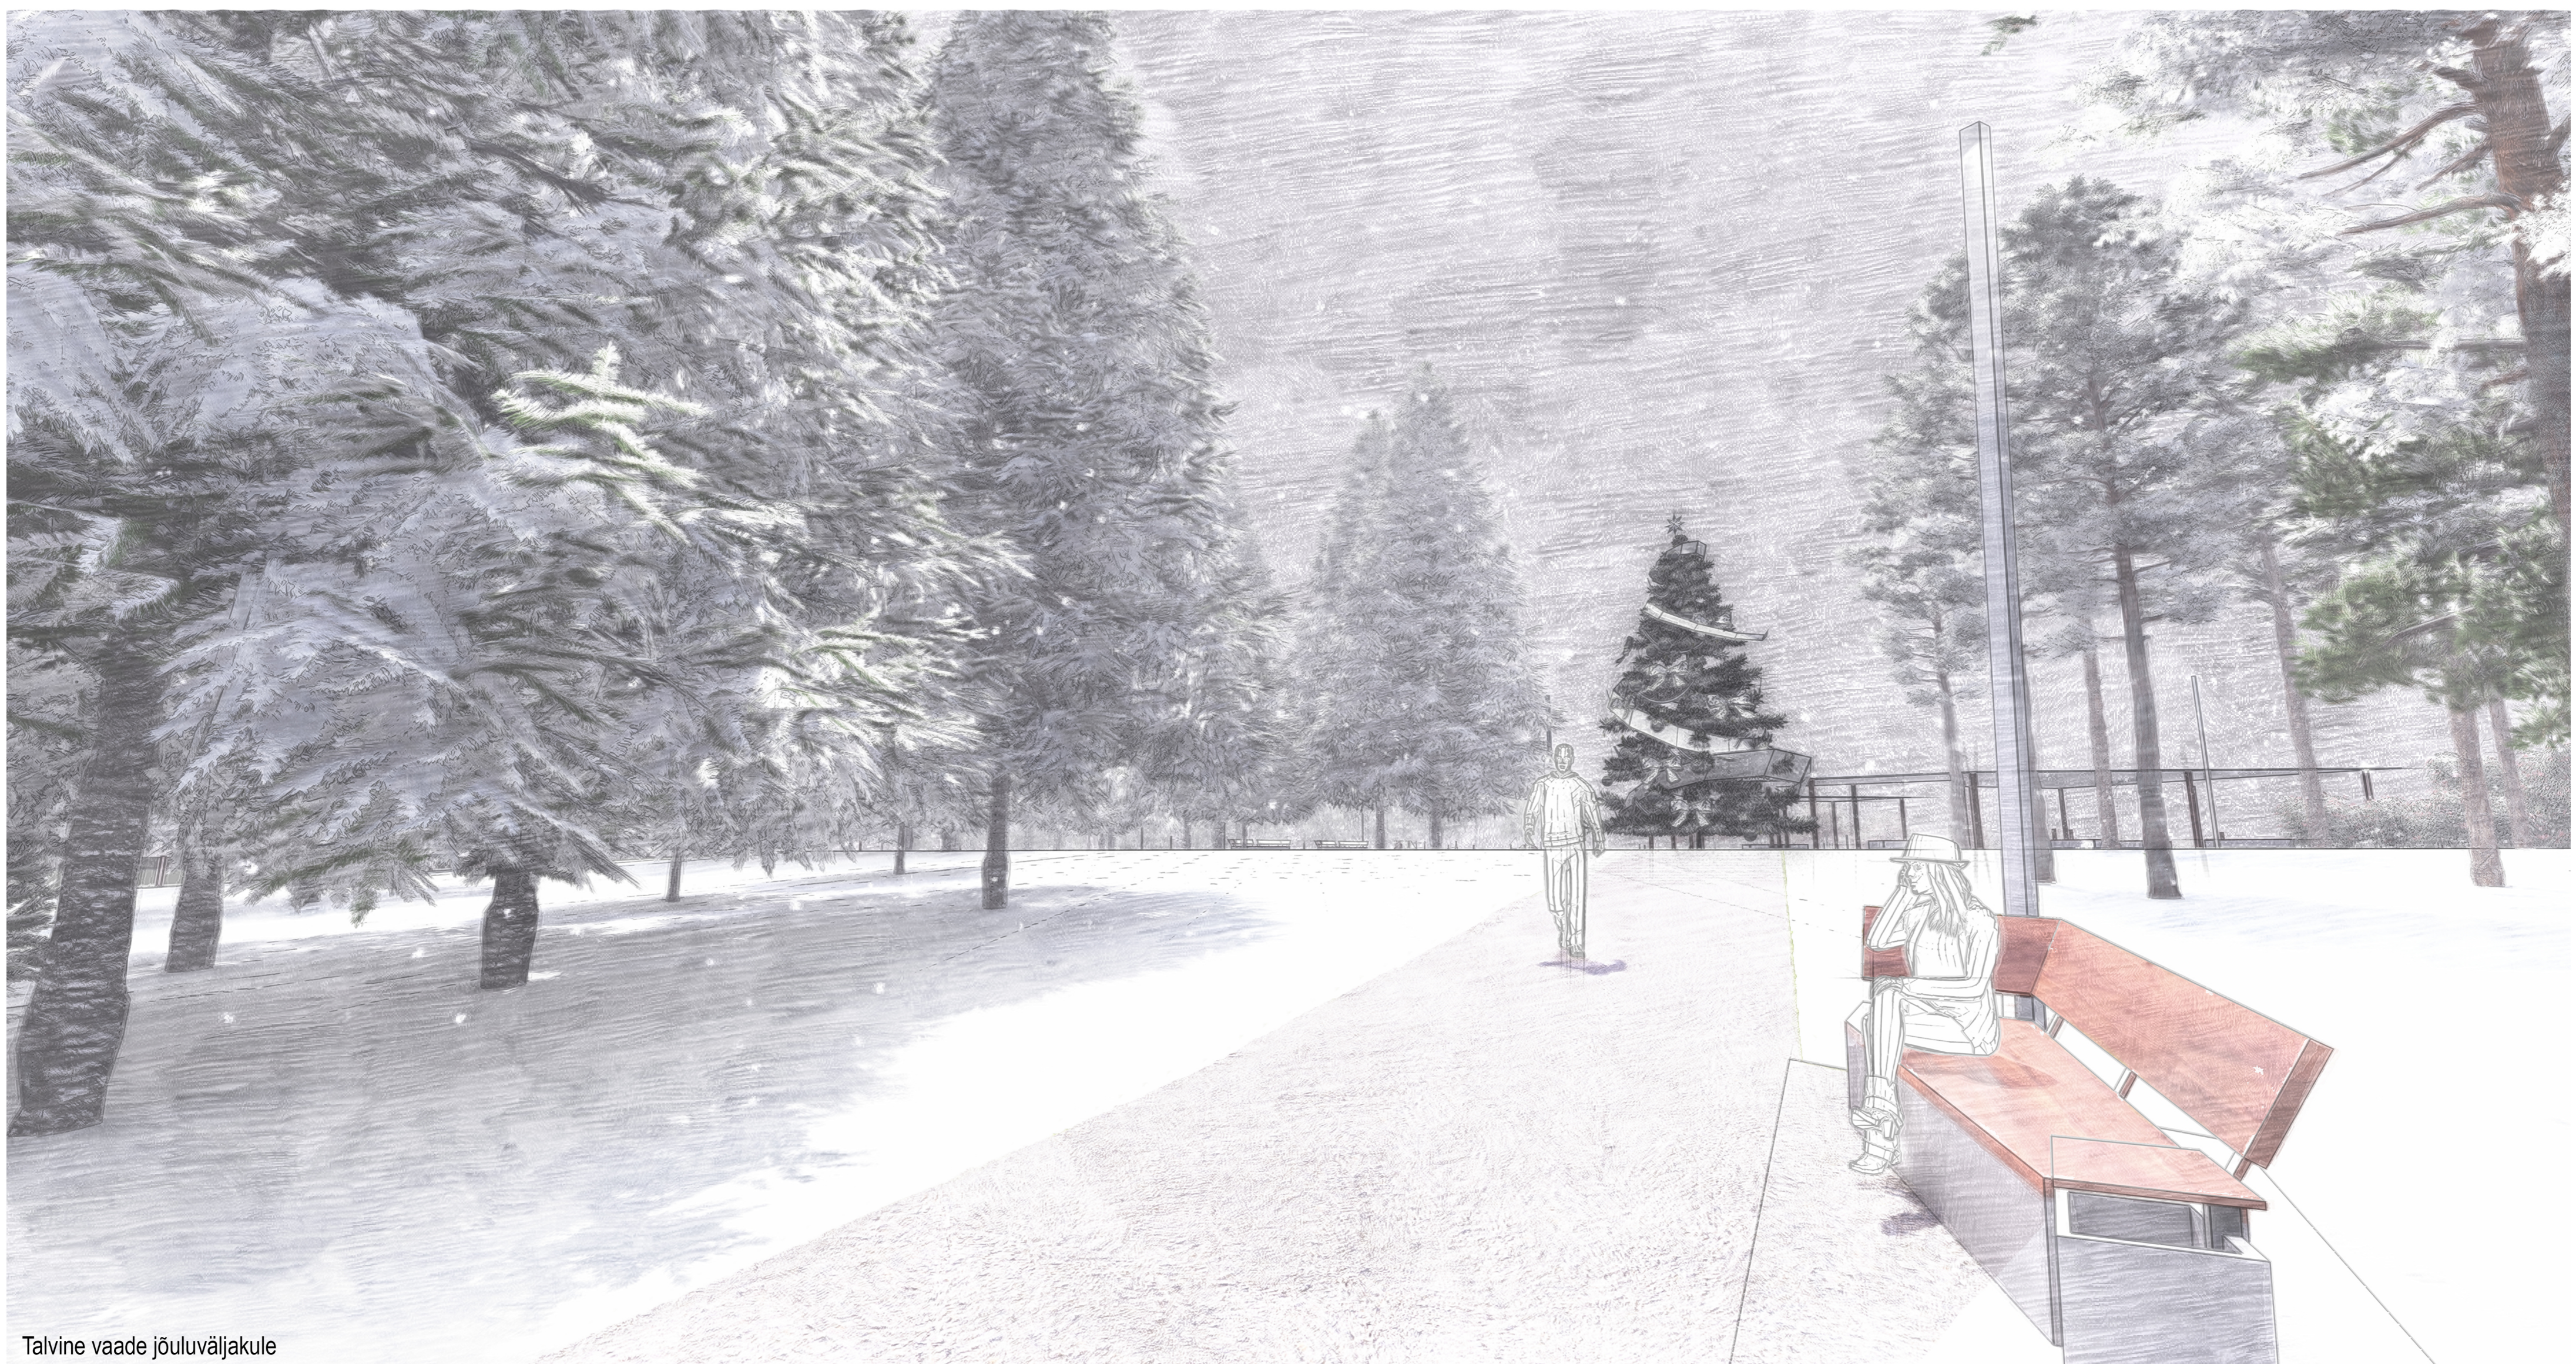

ÜKSI JA KOOS

Vaade veesilmale ala keskelt

Betoonkonstruktsiooni ja puitlaudisega istumisalus

Betoonkonstruktsiooni ja puitlaudisega pink

Nõlva sisse süvendatud betoonkonstruktsiooni ja puitlaudisega lebamisalus

Vaade parkuerialale, taustal vaateplatvorm

Vaade suveplatsile

Vaade talveväljakul asuvale paviljonile ja läbi ala jooksvatele postidele

Talvine vaade jõuluväljakule