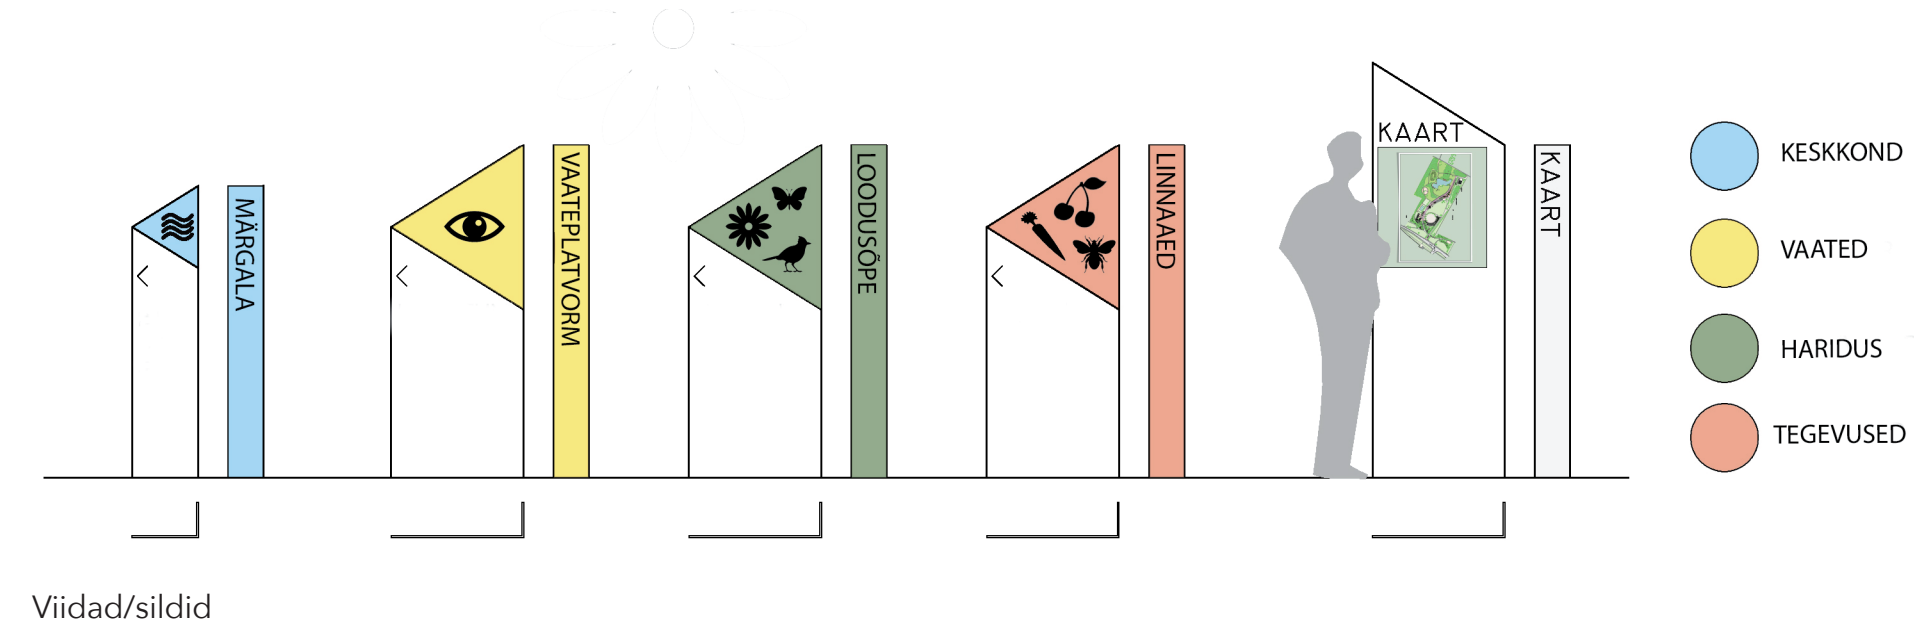

Sademevee ärajuhtimise lahendus (looduslikud süsteemid)

Kasutatakse pinnaste kaldeid vihmavee juhtimiseks, vihmapeenraid ja märgalasid vee käitlemiseks

Vihmapienar - looduslik lahendus sademevee keskkonnahoidlikuks käitlemiseks

Viidad/sildid

Istepinkide tüübid

Välitualetid

Paviljon

Kombineeritud paviljon platvormiga

Kombinatsioon platvormide moodulitest

Kesktänava paviljon/suvekohvik

Peasissepääs vaatega pargi suunas

Looduslik mänguala salus

Vaade linnaaia suunas