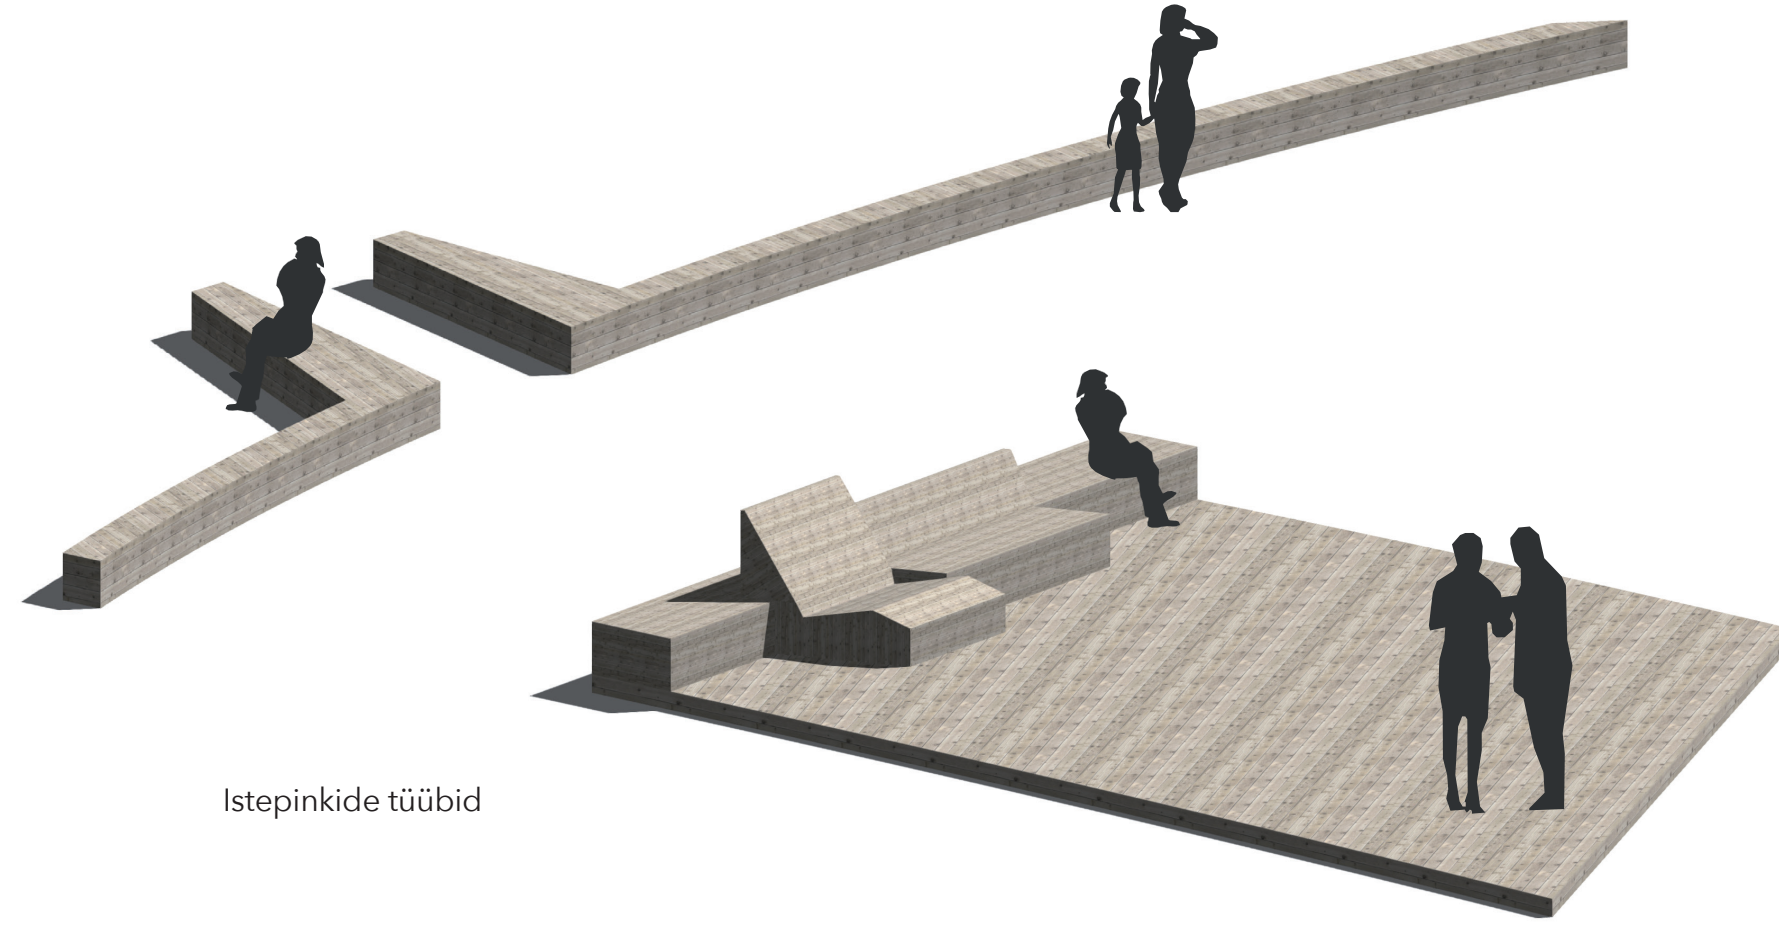

Sademevee ärajuhtimise lahendus (looduslikud süsteemid)

Kasutatakse pinnaste kaldeid vihmavee juhtimiseks, vihmapeenraid ja märgalasid vee käitlemiseks

Vihmapienar - looduslik lahendus sademevee keskkonnahoidlikuks käitlemiseks

Viidad/sildid

Istepinkide tüübid

Välitualetid

Paviljon

Kombineeritud paviljon platvormiga

Kombinatsioon platvormide moodulitest

Kesktänava paviljon/suvekohvik

Peasissepääs vaatega pargi suunas

Looduslik mänguala salus

Vaade linnaaia suunas