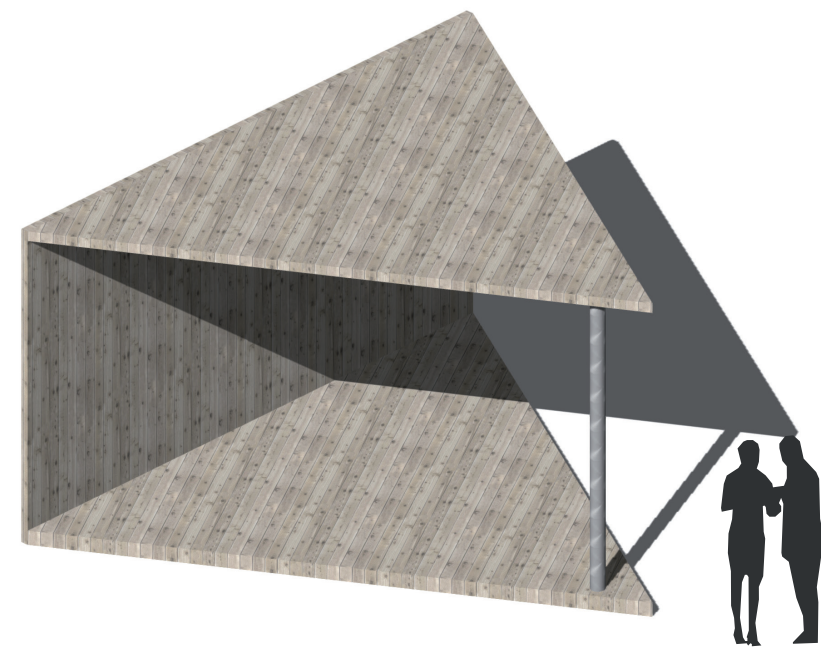

Sademevee ärajuhtimise lahendus (looduslikud süsteemid)

Kasutatakse pinnaste kaldeid vihmavee juhtimiseks, vihmapeenraid ja märgalasid vee käitlemiseks

Vihmapienar - looduslik lahendus sademevee keskkonnahoidlikuks käitlemiseks

Viidad/sildid

Istepinkide tüübid

Välitualetid

Paviljon

Kombineeritud paviljon platvormiga

Kombinatsioon platvormide moodulitest

Kesktänava paviljon/suvekohvik

Peasissepääs vaatega pargi suunas

Looduslik mänguala salus

Vaade linnaaia suunas