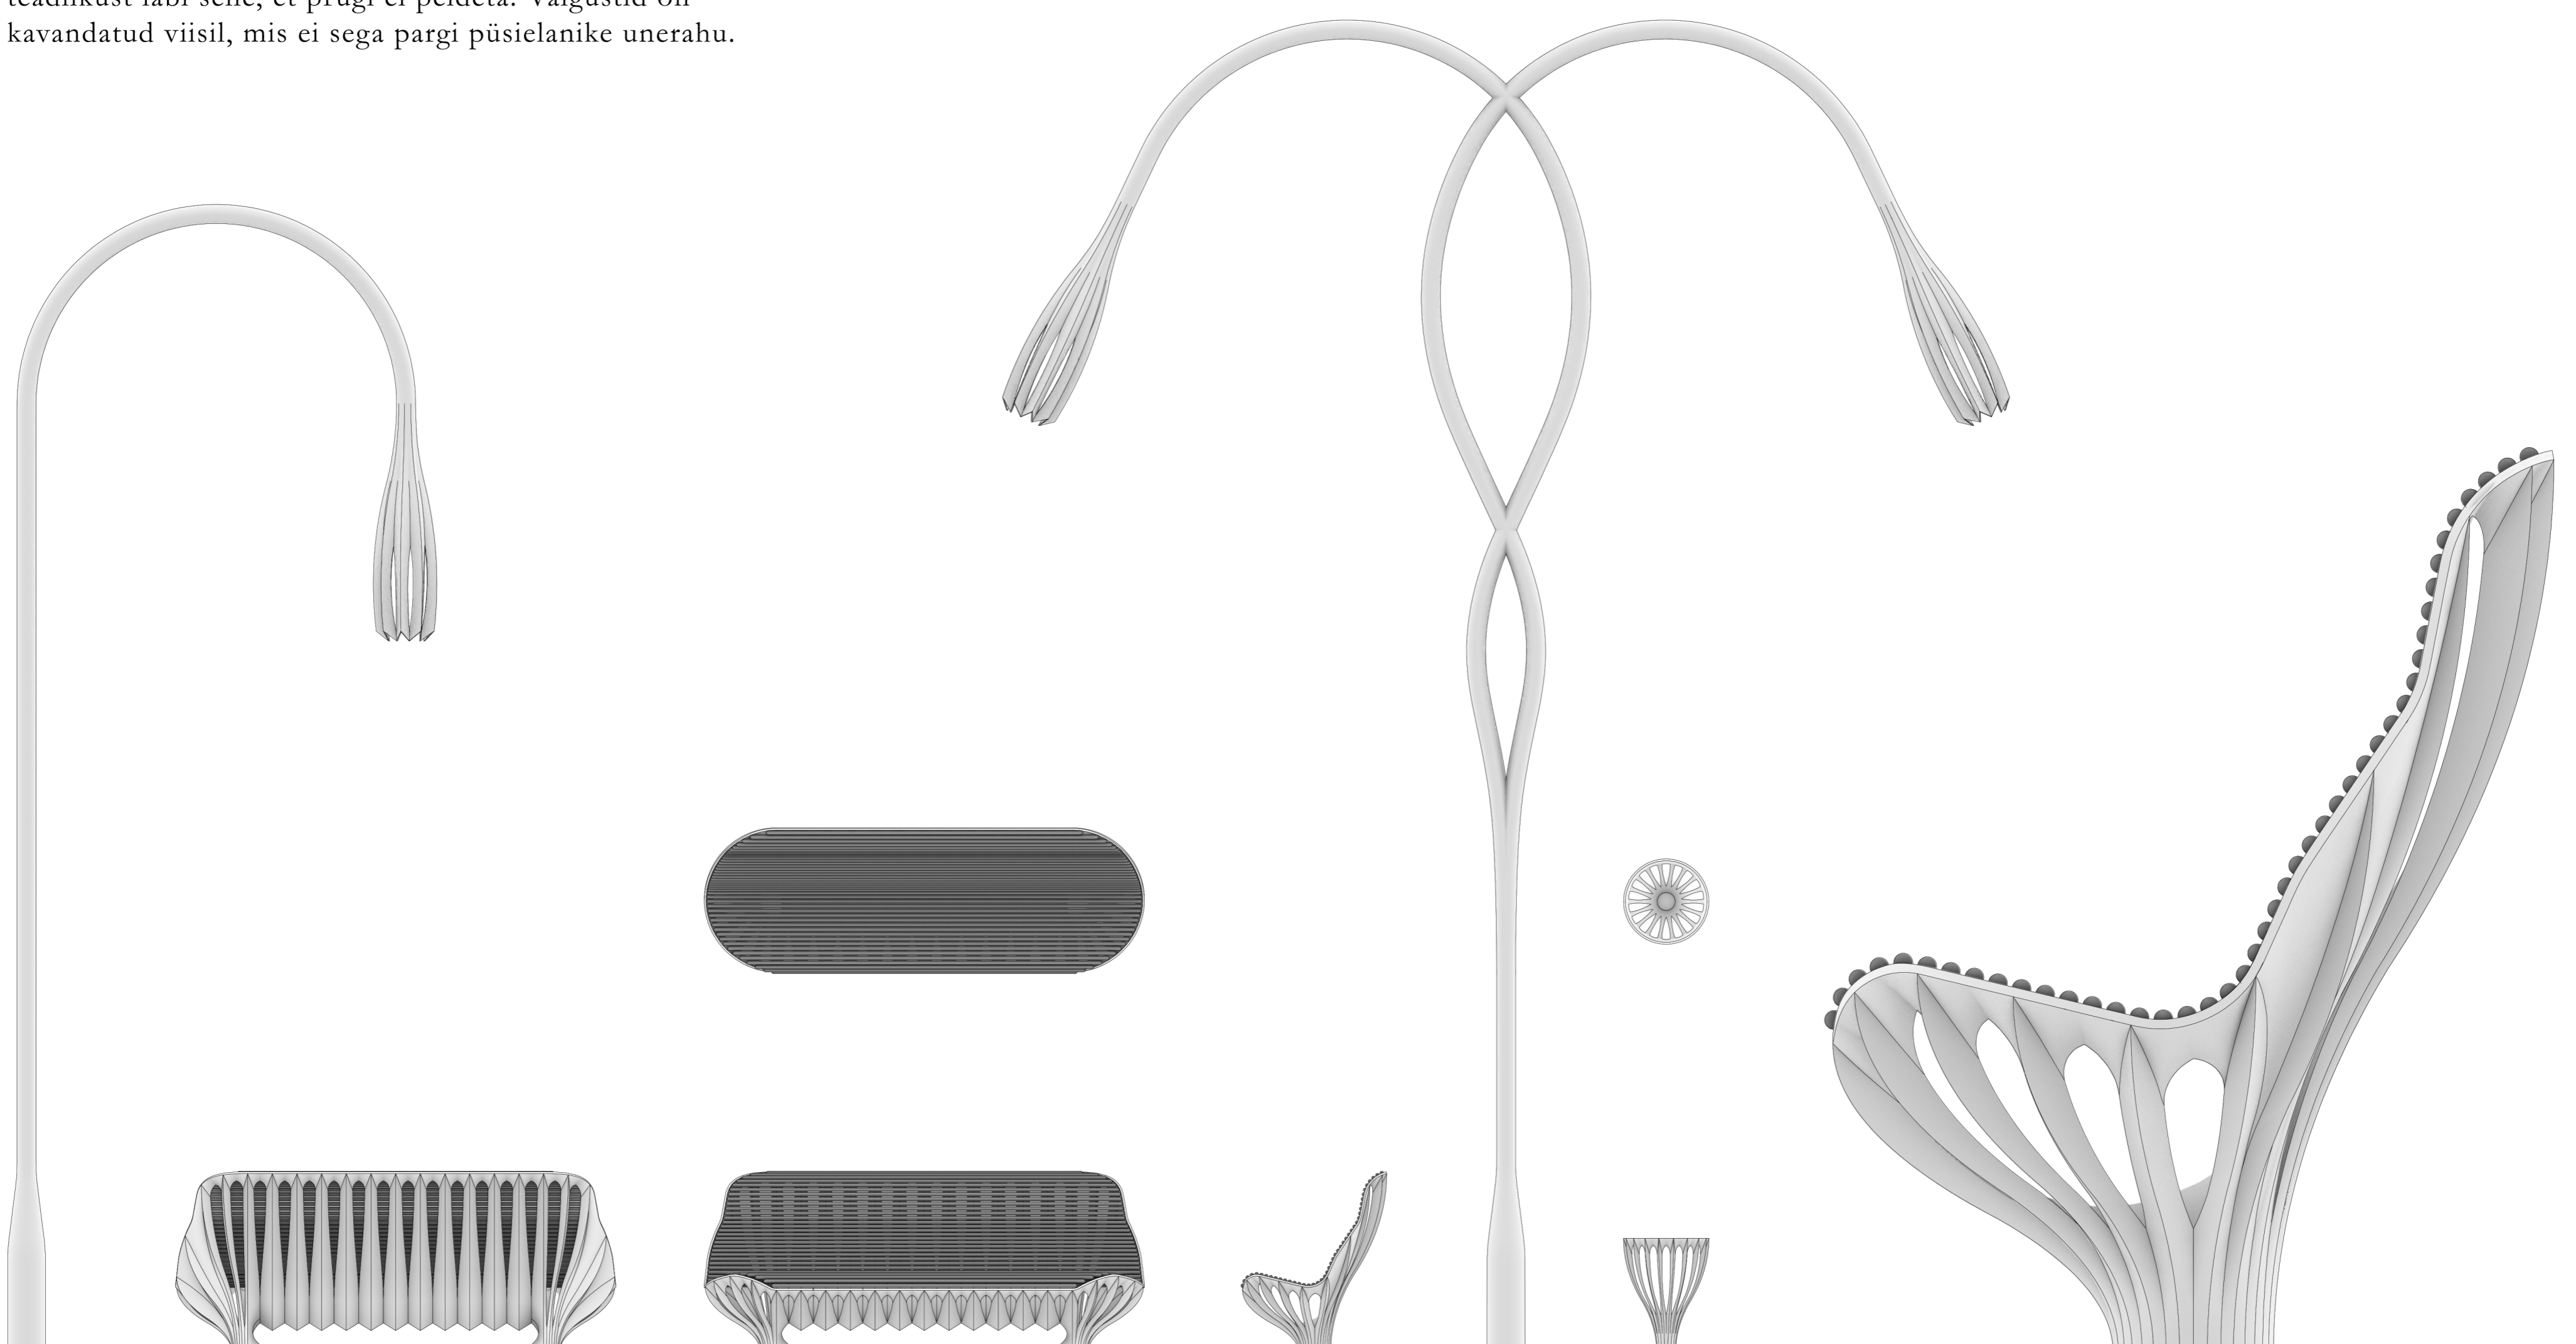

Pargimööbel

Mööbel on inspireeritud pargi taimestikust ja platsidele paigutatavatest installatsioonidest. Park on eeldatavalt avatud 24/7 ja seetõttu vandaalikindel. Mööbli konstruktsioon on terasest, kombineerituna mooduldatud malmvalu detailidest ning painutatud torudest ja laserlõigatud teraslehest. Põlvkõõrde istumiskõver on ergonoomiline ja tooli otsaraadius pakub tõusmisel tugitoet. Prügikasti küljed on kavandatud läbipaistvatena, et tõsta elanike tarbimisteadlikust läbi selle, et prügi ei peideta. Valgustid on kavandatud viisil, mis ei sega pargi püsielanike unerahu.