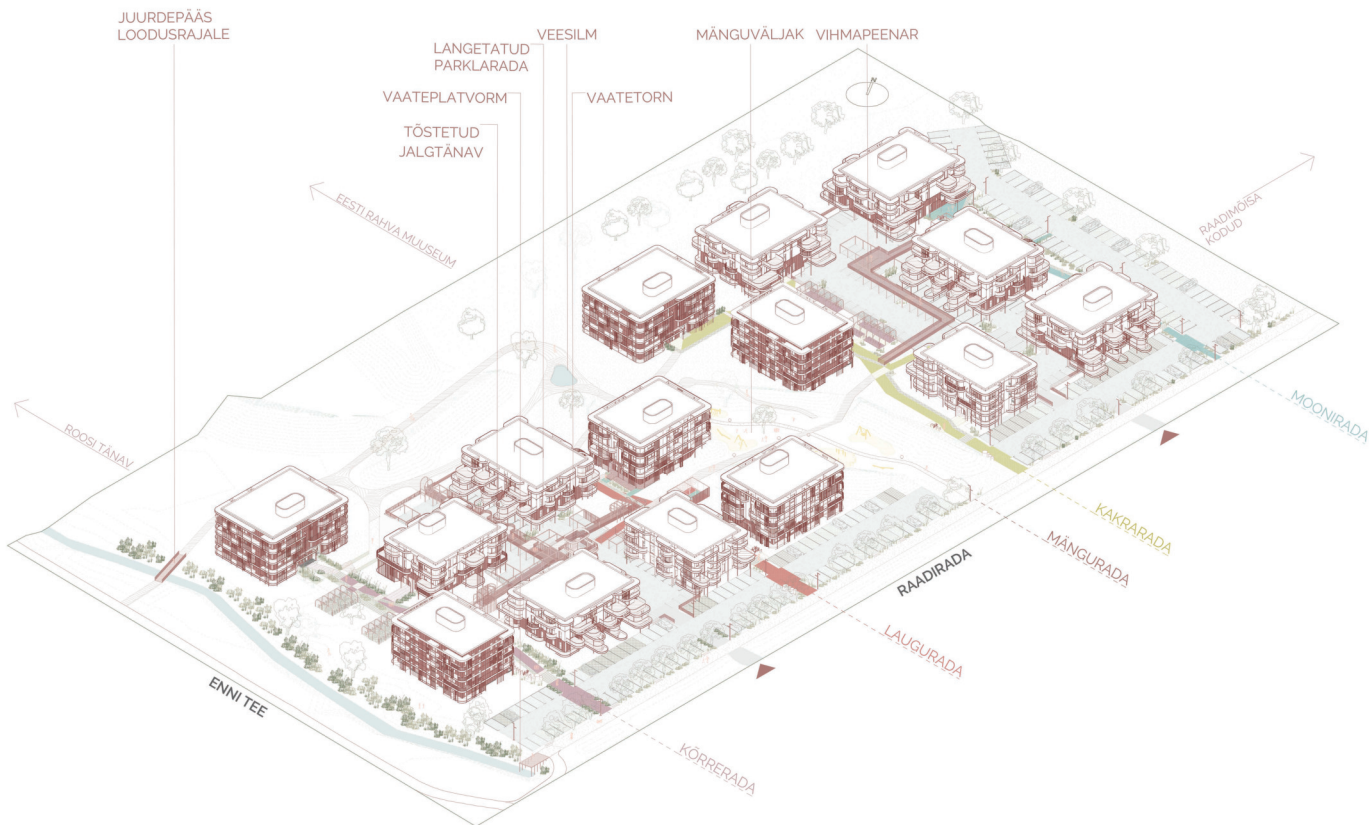

TEELE

LÕIGE 1-1
M 1:500

VAADE
MÄNGUVALJAKULT

APEX ARHITEKTUURIBÜROO
 KRISTI LÄRVIK · INGRID KAUP · SIGNE KITS · LUISA MARIA MÄNNILÄÄN · EPPVAHTRAMÄE · MÄRT MARIPUU · RISTJAN JOHANSON · OVE OOT

VAADE TÖSTETUD JALGTÄNAVALT

VAADE KVARTALI
SISSEPÄÄSULE