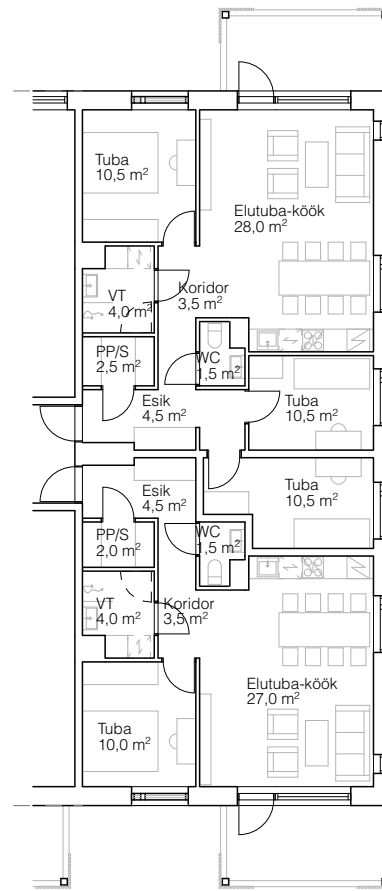

TÜÜP 1, 2.-4.korrus m 1:200

TÜÜP 2, 3-toaliste variant m 1:200

4-toaline
83,0 m²

2-toaline
45,5 m²

2-toaline
45,5 m²

3-toaline
66,0 m²

4-toaline
77,0 m²

TÜÜP 2, 2.-4.korrus m 1:200

TÜÜP 2, 2- ja 4-toalise variant m 1:200

2-toaline
47,0 m²

2-toaline
48,0 m²

3-toaline
69,0 m²

2-toaline
45,0 m²

2-toaline
45,0 m²

3-toaline
63,5 m²

2-toaline
54,0 m²