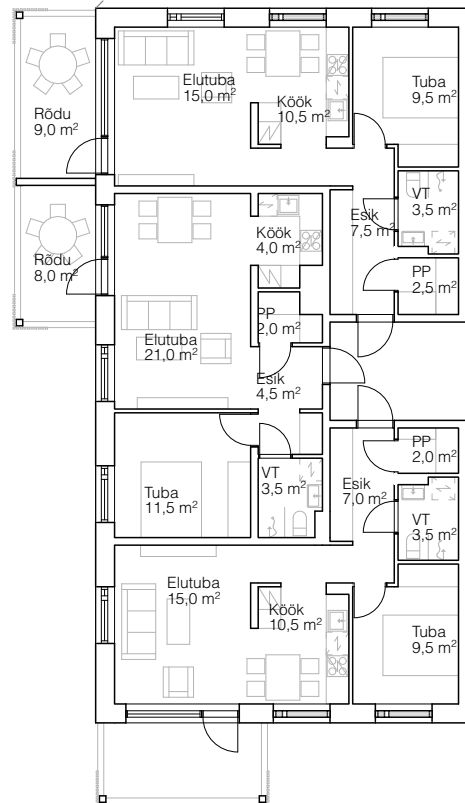

TÜÜP 1, 2.-4.korrus m 1:200

TÜÜP 2, 3-toaliste variant m 1:200

4-toaline
83,0 m²

2-toaline
45,5 m²

2-toaline
45,5 m²

3-toaline
66,0 m²

4-toaline
77,0 m²

TÜÜP 2, 2.-4.korrus m 1:200

TÜÜP 2, 2- ja 4-toalise variant m 1:200

2-toaline
47,0 m²

2-toaline
48,0 m²

3-toaline
69,0 m²

2-toaline
45,0 m²

2-toaline
45,0 m²

3-toaline
63,5 m²

2-toaline
54,0 m²