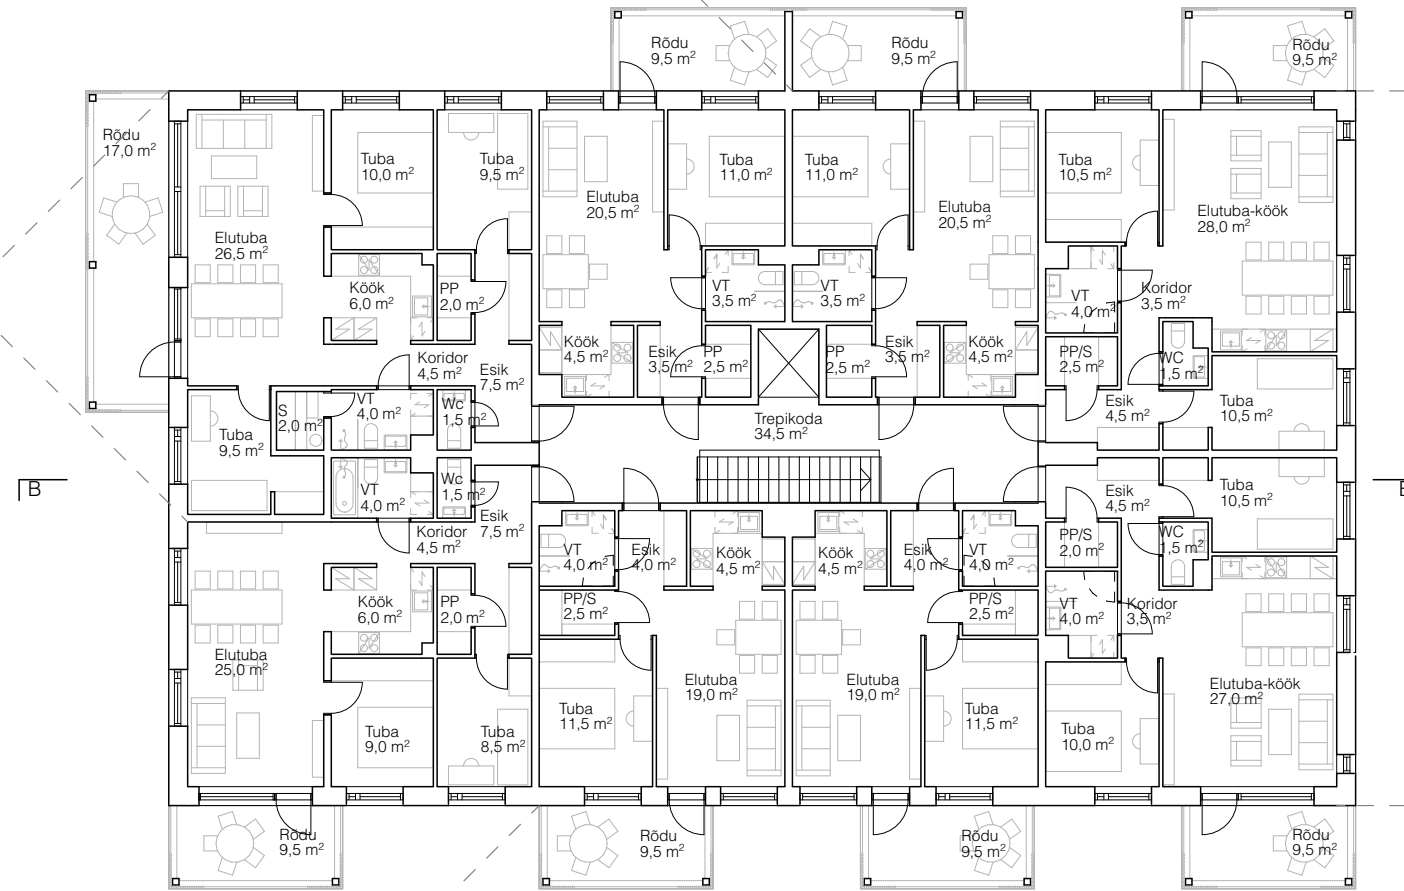

TÜÜP 1, 2.-4.korrus m 1:200

TÜÜP 2, 3-toaliste variant m 1:200

4-toaline
83,0 m²

2-toaline
45,5 m²

2-toaline
45,5 m²

3-toaline
66,0 m²

4-toaline
77,0 m²

TÜÜP 2, 2.-4.korrus m 1:200

TÜÜP 2, 2- ja 4-toalise variant m 1:200

2-toaline
47,0 m²

2-toaline
48,0 m²

3-toaline
69,0 m²

2-toaline
45,0 m²

2-toaline
45,0 m²

3-toaline
63,5 m²

2-toaline
54,0 m²