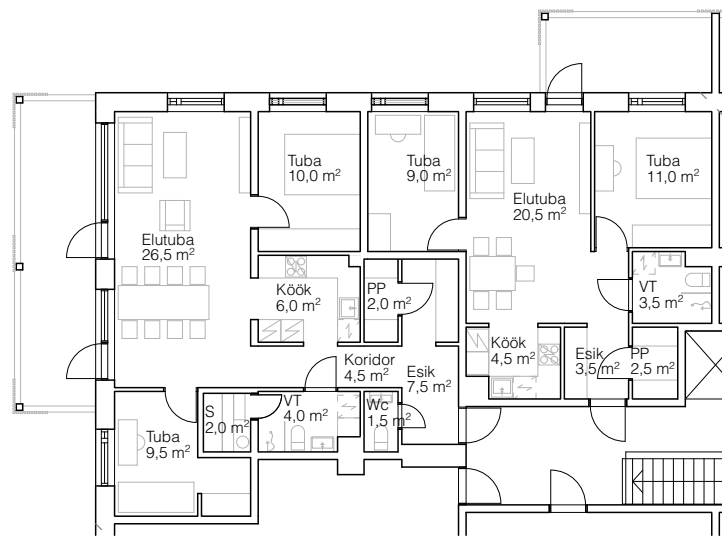

TÜÜP 1, 2.-4.korrus m 1:200

TÜÜP 2, 3-toaliste variant m 1:200

4-toaline
83,0 m²

2-toaline
45,5 m²

2-toaline
45,5 m²

3-toaline
66,0 m²

4-toaline
77,0 m²

TÜÜP 2, 2.-4.korrus m 1:200

TÜÜP 2, 2- ja 4-toalise variant m 1:200

2-toaline
47,0 m²

2-toaline
48,0 m²

3-toaline
69,0 m²

2-toaline
45,0 m²

2-toaline
45,0 m²

3-toaline
63,5 m²

2-toaline
54,0 m²