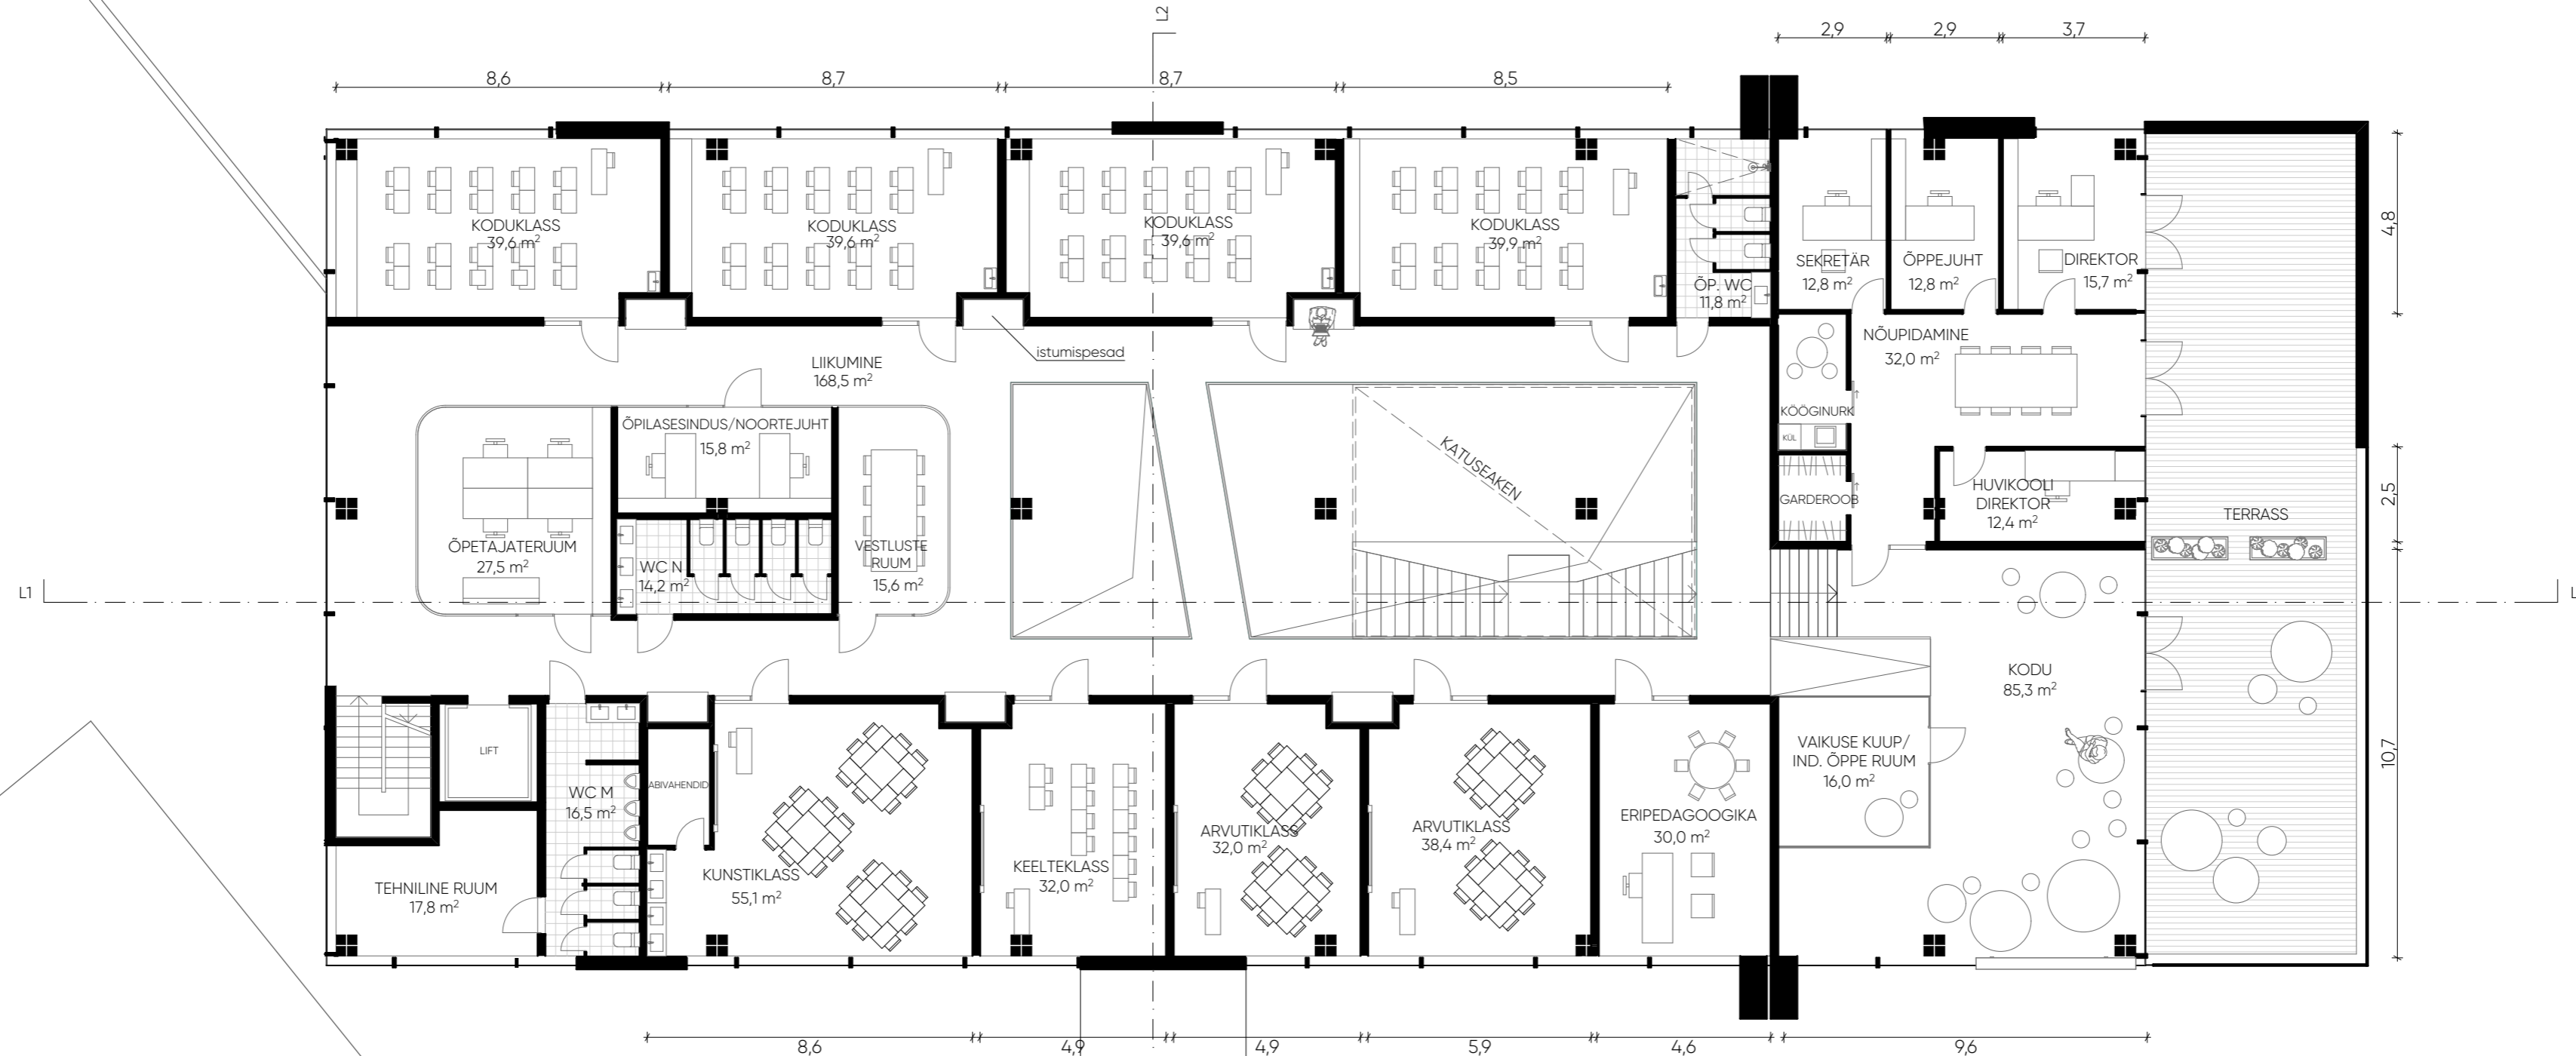

1 ALGKOOL 2 PÕHIKOOL 3 ADMIN JA ÕPETAJATE TÖÖRUUMID

KORRUSTE TOIMIMISE SKEMID
2. KORRUSE PIAAN 1:150

II KORRUS	M ²
RUUMI NIMETUS	
KODUKLASS	39,6
KODUKLASS	39,6
KODUKLASS	39,6
KODUKLASS	39,9
ÕPETAJATE WC	11,8
NÕUPIDAMINE	32,0
SEKRETAAR	12,8
ÕPPEJUHT	12,8
DIREKTOR	15,7
HUVIKOOLI DIREKTOR	12,4
KODU	85,3
IND. ÕPPE RUUM	16,0
ERIPEDAGOOGIKA	30,0
ARVUTIKLASS	38,4
ARVUTIKLASS	32,0
KEELTEKLASS	32,0
KUNSTIKLASS	55,1
MEESTE WC	16,5
TEHNILINE RUUM	17,8
NAISTE WC	14,2
ÕPETAJATE RUUM	27,5
ÕPILASESINDUS/NOORTEJUHT	15,8
VESTLUSTE RUUM	15,6
KORIDORID/LIIKUMINE	168,5
II KORRUS KOKKU	799,5
KOOLI JUURDEHITUS KOKKU	1943,6M ²