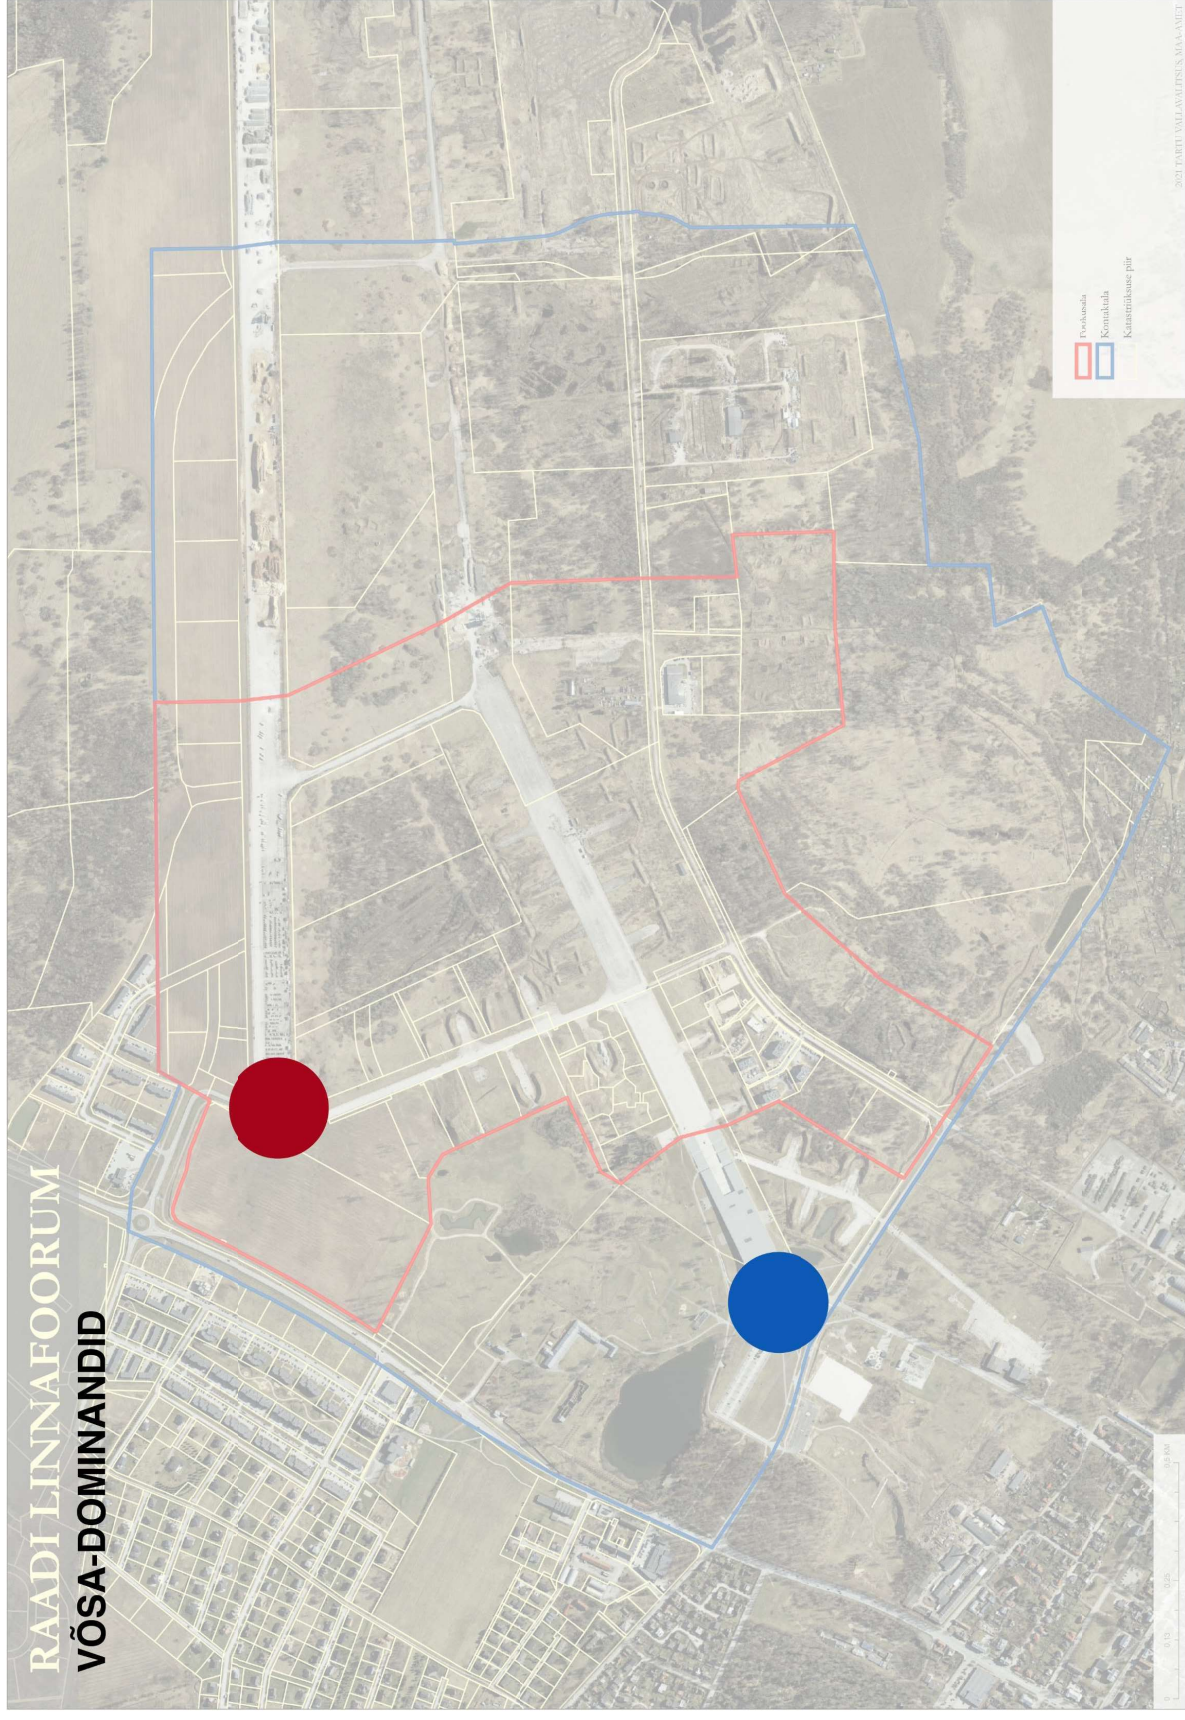

# VÕSA

VÕIMENDAME TÄNASEID VÄÄRTUSI!

TIHEDUS=LOODUS

ASUMIL ON SERVAD JA KESKUS

MAANTEE MUUTUB TÄNAVAKS

ROHESTRUKTUUR ON PÕHITARISTU

**RAADI LINNAFOORUM  
VÕSAVÕRGUSTIK**

Projektivõrk  
Korraldusala  
Määratlemisala

# RAADI LINNAFOORUM VÕSA-DOMINANDID

Futuroosa  
Kõnnutakala

2021. PÄRTELI VALLAVÄLJATSIKUS SAAGAARIDE

VÕSA vs KONSERV  
vs MUSEUMISEERUMINE

~~WIMVÕSA~~

DN 522

IGAST KODUST OTSE VÕSSA

VÕSA: KUREERITUD / KASUTUSES