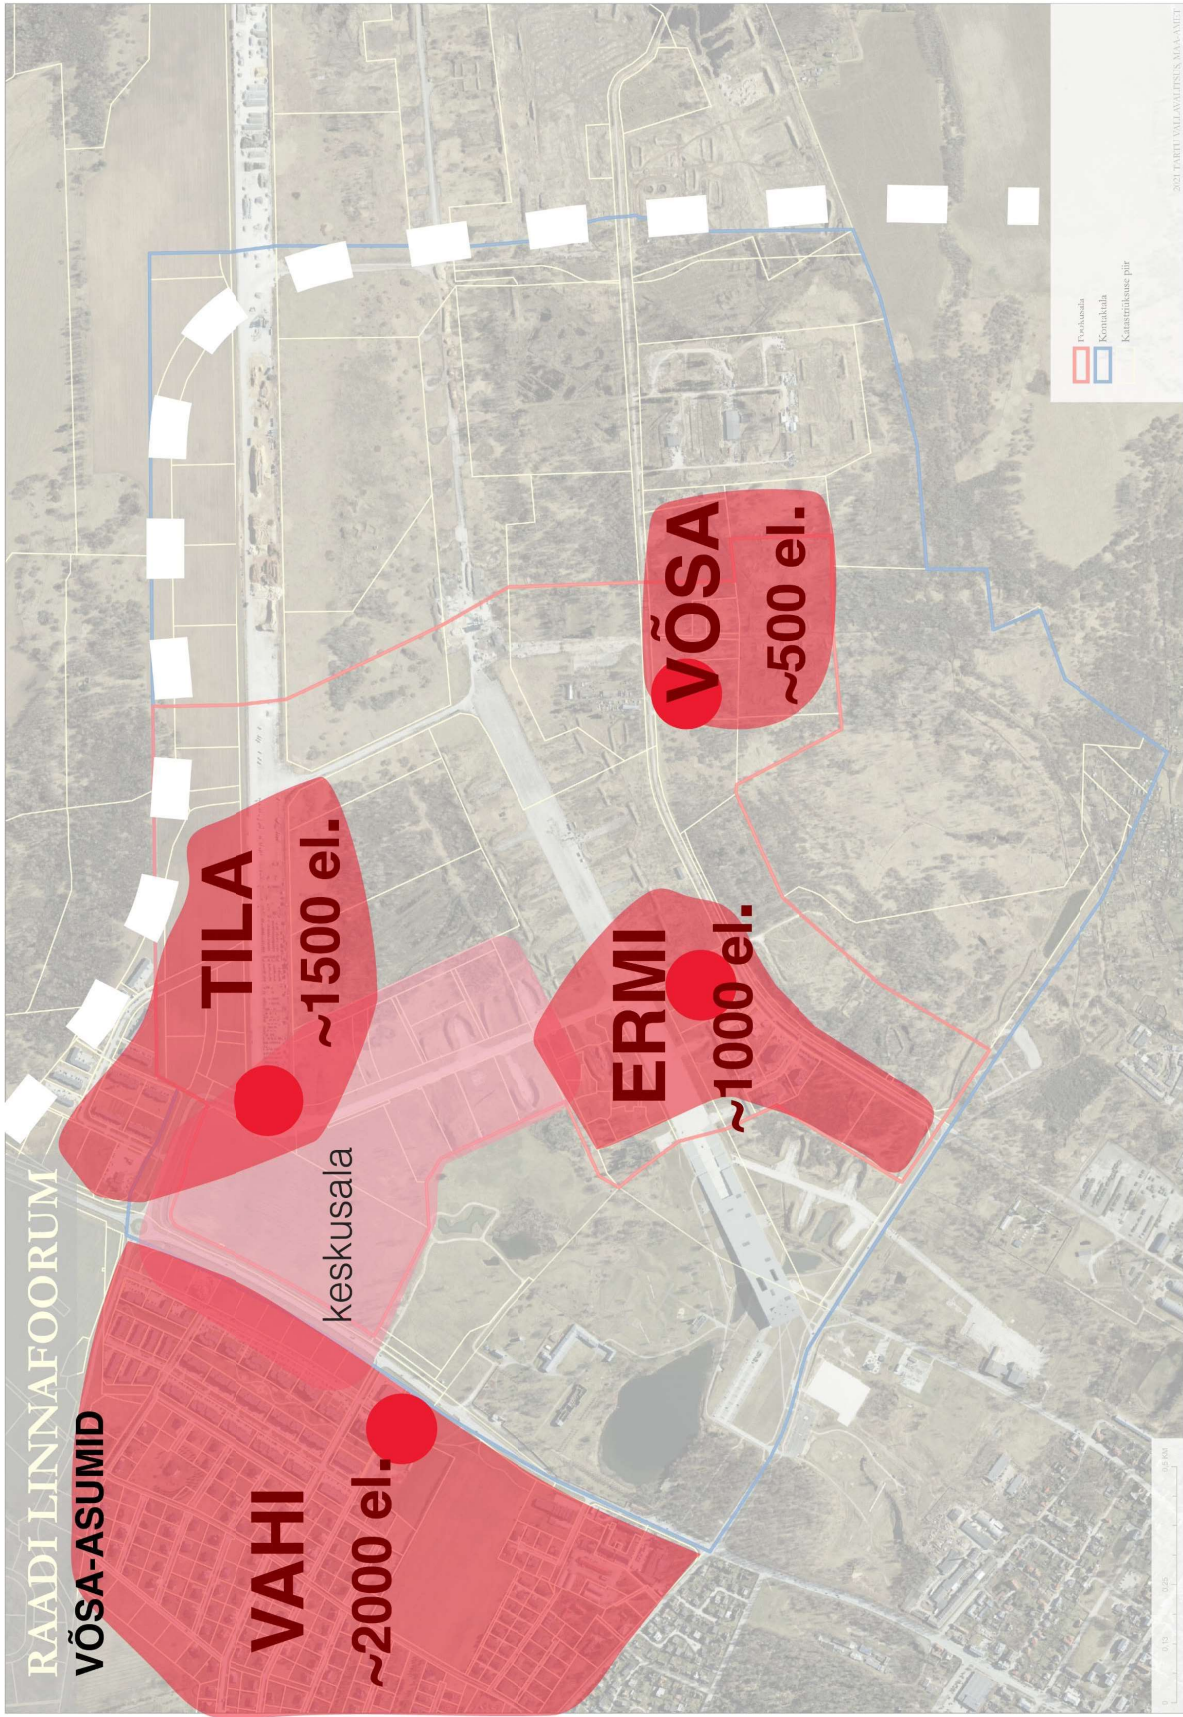

# VÕSA

VÕIMENDAME TÄNASEID VÄÄRTUSI!

TIHEDUS=LOODUS

ASUMIL ON SERVAD JA KESKUS

MAANTEE MUUTUB TÄNAVAKS

ROHESTRUKTUUR ON PÕHITARISTU

**RAADI LINNAFOORUM  
VÕSAVÕRGUSTIK**

Projektivõrk  
Korraldusala  
Määratlemisala

# RAADI LINNAFOORUM VÕSA-DOMINANDID

Futuroosa  
Kõnnutakala

2021. PÄRTELI VALLAVÄLJATSIKUS SAAGAARIDE

VÕSA vs KONSERV  
vs MUSEUMISEERUMINE

~~WIMVÕSA~~

DN 522

IGAST KODUST OTSE VÕSSA

VÕSA: KUREERITUD / KASUTUSES