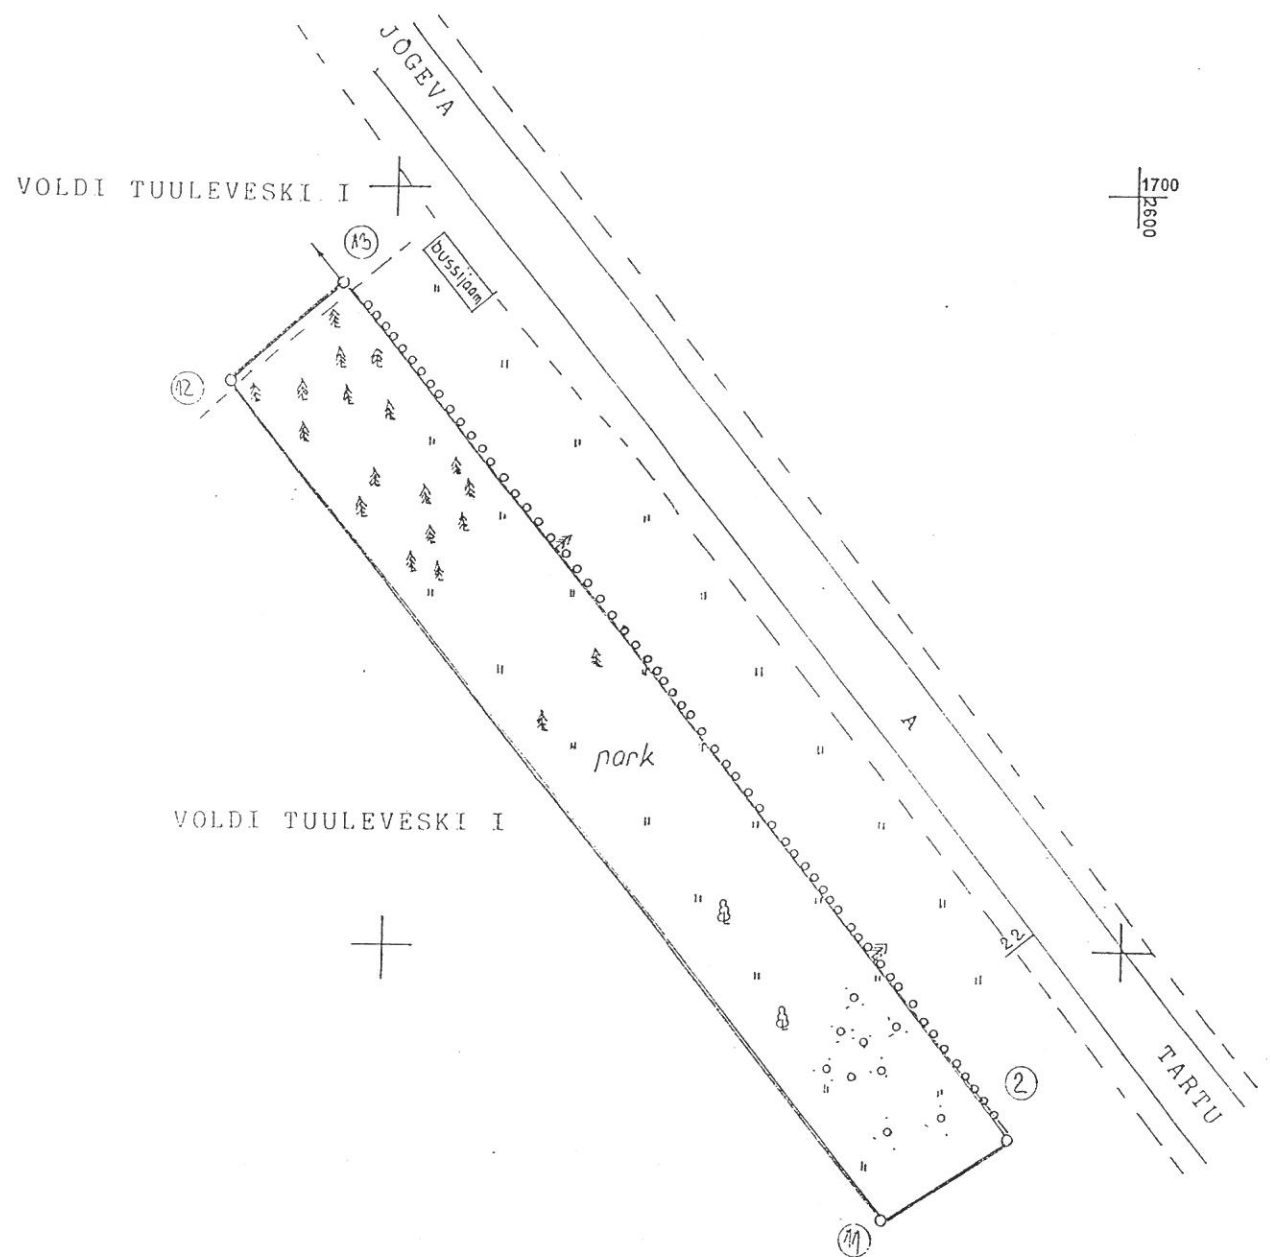

MAAÜKSUSE PLAAN

Möötkava 1:500 ?

Maakond:
Jõgeva

Alevik:
Tabivere

Maaüksuse nimetus:
Voldi tuuleveski II

Pindala:
2854m²

Möödistamise õiguslik alus:
Tabivere Vallavalitsuse korraldus nr.

Möödistaja: Marge Pajumägi

Töestaja: Ulvi Männama

22.07.97 *M. Pajumägi*

24.07.97 *U. Männama*

Möödistamisaeg:

Alusplaani tunnusnumber:

16.07.97

54.951

Möödistamislitsentsi nr. MA-k 19 v.a. 16.06.97

OÜ GEOTAR

PIIRIANDMED JA PIIRIMÄRGID

PIIRI-MÄRGI NR	KOORDINAADID		DIR.NURK	JOONE PIKKUS M	PIIRIMÄRGI VORM
	X	Y			
1.	2.	3.	4.	5.	6.
13	1687.38	2493.06			raudtoru
			140 32 56	145.09	
2	1575.35	2585.25			raudtoru
			237 17 51	19.95	
11	1564.57	2568.46			raudtoru
			320 30 33	142.23	
12	1674.33	2478.01			raudtoru
			49 4 16	19.92	

RIKILIST KAMET
Jõgeva maakond
Katastrilõhe: 74301:002:4120
Registreerimise kuupäev: 26.08.1997
Registreenud: T. S. Tamm Scepter

EKSPLIKATSIOON

KRUNDI NIMETUS	PINDALA KOKKU	HOONETE ALUNE MAA		MUU MAA
		EHITISED	RAJATISED	
VOLDI TUULEVESKI II	2854	-	-	2854
KITSENDUSED JA SERVITUUDID				

LEPPEMÄRGID

- MAAÜKSUSE PIIR
- OLEMASOLEVAD PIIRID
- ALIPOST
- RAUDTORU
- VAI
- RISTIKIVI

KOORDINAADID MÄÄRATUD KOHALIKUS SÜSTEEMIS