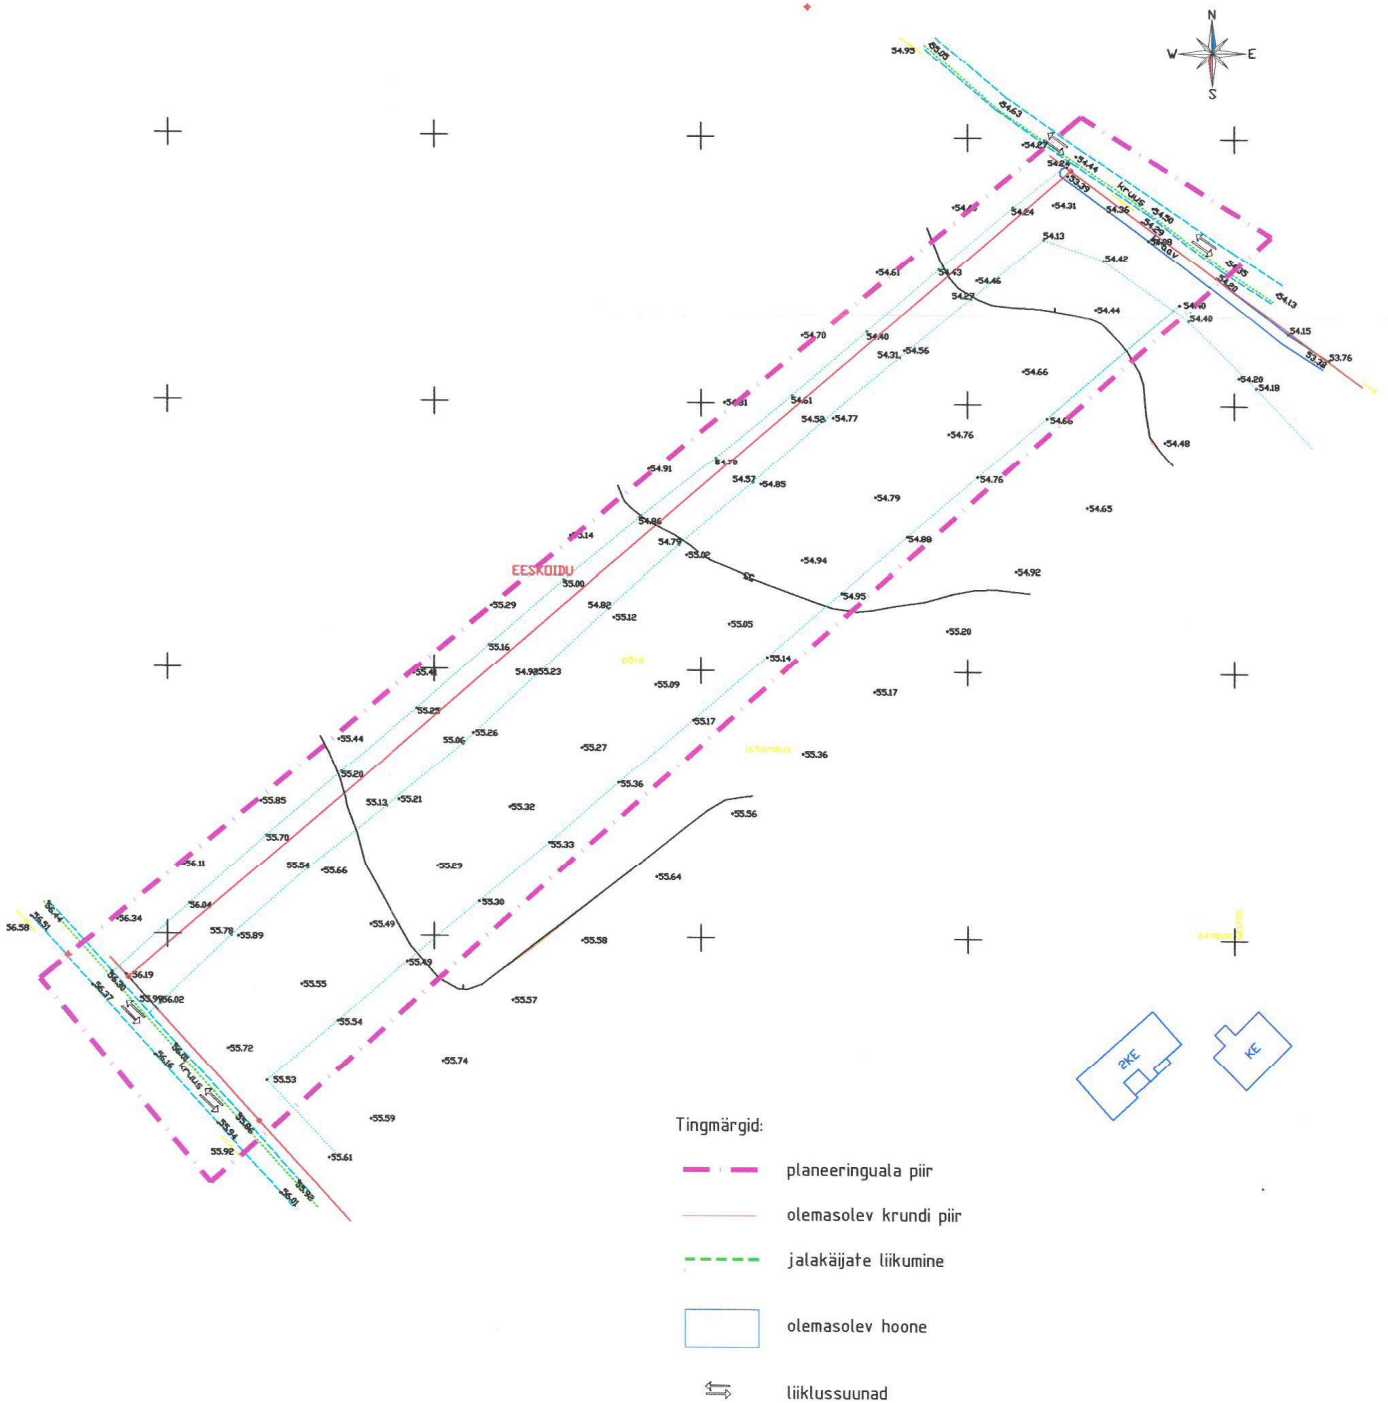

55.54
55.77

Tila küla Ülekoidu kinnistu detailplaneering

olemasolev olukord

Tingmärgid:

-  planeeringuala piir
-  olemasolev krundi piir
-  jalakäijate liikumine
-  olemasolev hoone
-  liiklussuunad

Juhataja
Aapo Neemre
Planeerijad
Jane Asper

Võru 3
50111 Tartu
Reg nr. 10009077
E-post: brom@hol.ee

Tel: 07 427 185
Faks: 07 331 042

Tellijä	Peeter Muuli				
Töö nimetus	Tila küla Ülekoidu kinnistu detailplaneering				
Joonise nimetus	olemasolev olukord				
Koopäev	Joonis	Jooniseid	Mõõtkava	Töö nr	Lehekõlg
oktoober 2003	1	3	M 1 : 1000	DP 0132	12