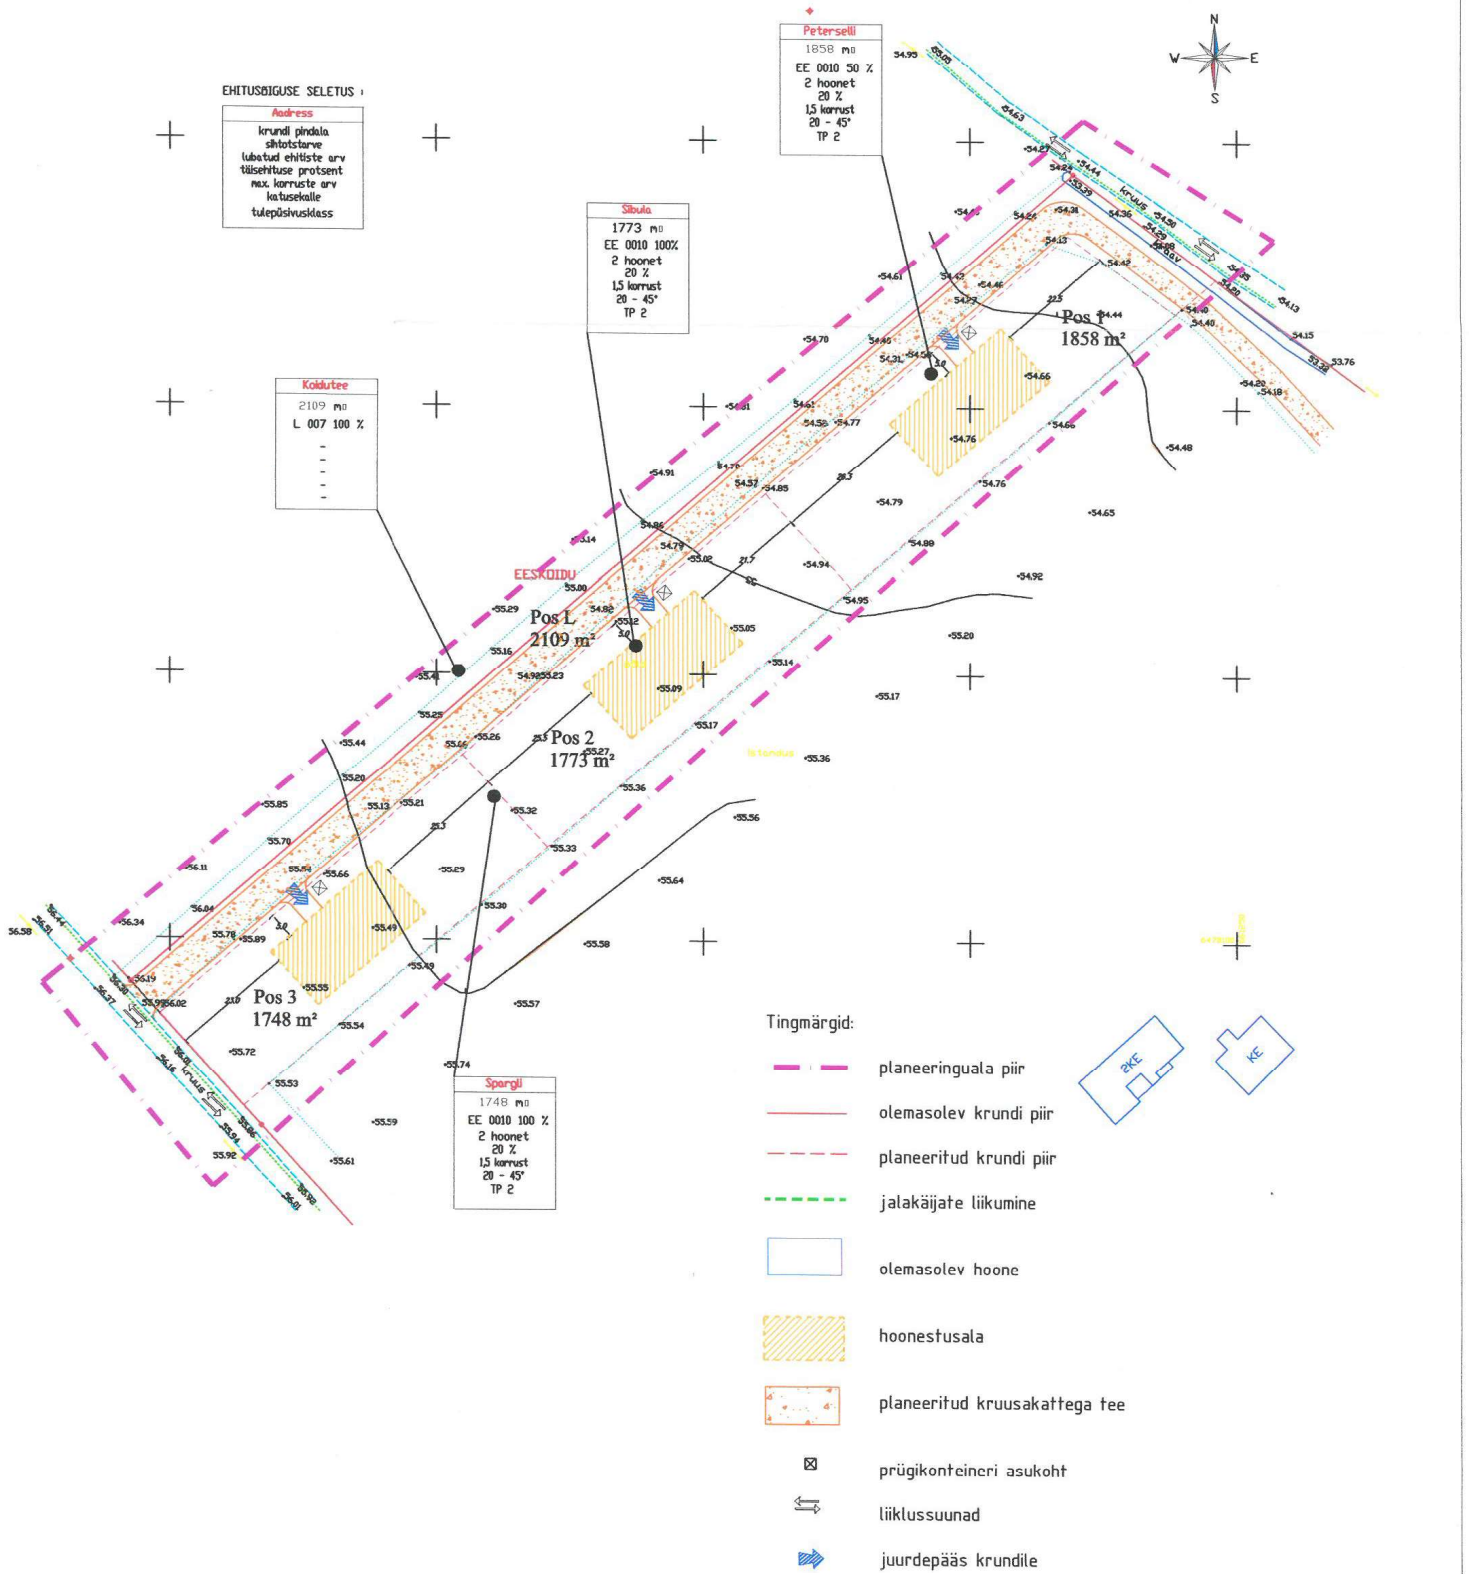

# Tila küla Ülekoidu kinnistu detailplaneering

## põhijoonis

Autor <b>Aapo Neemre</b> Planeerija <b>Jane Asper</b>		Tellija <b>Peeter Muuli</b>	
Võru 3 50111 Tartu Reg nr. 1009077		Tel: 07 427 185 Faks: 07 331 042 E-post: bromm@hot.ee	
Planeeringud		Töö nimetus Tila küla Ülekoidu kinnistu detailplaneering	
Joonise nimetus põhijoonis		Joonise nimetus põhijoonis	
Kuupäev oktoober 2003	Joonis 2	Jooniseid 3	Mõõtkava M 1 : 1000
	Töö nr DP 0132	Lehekülg 13	