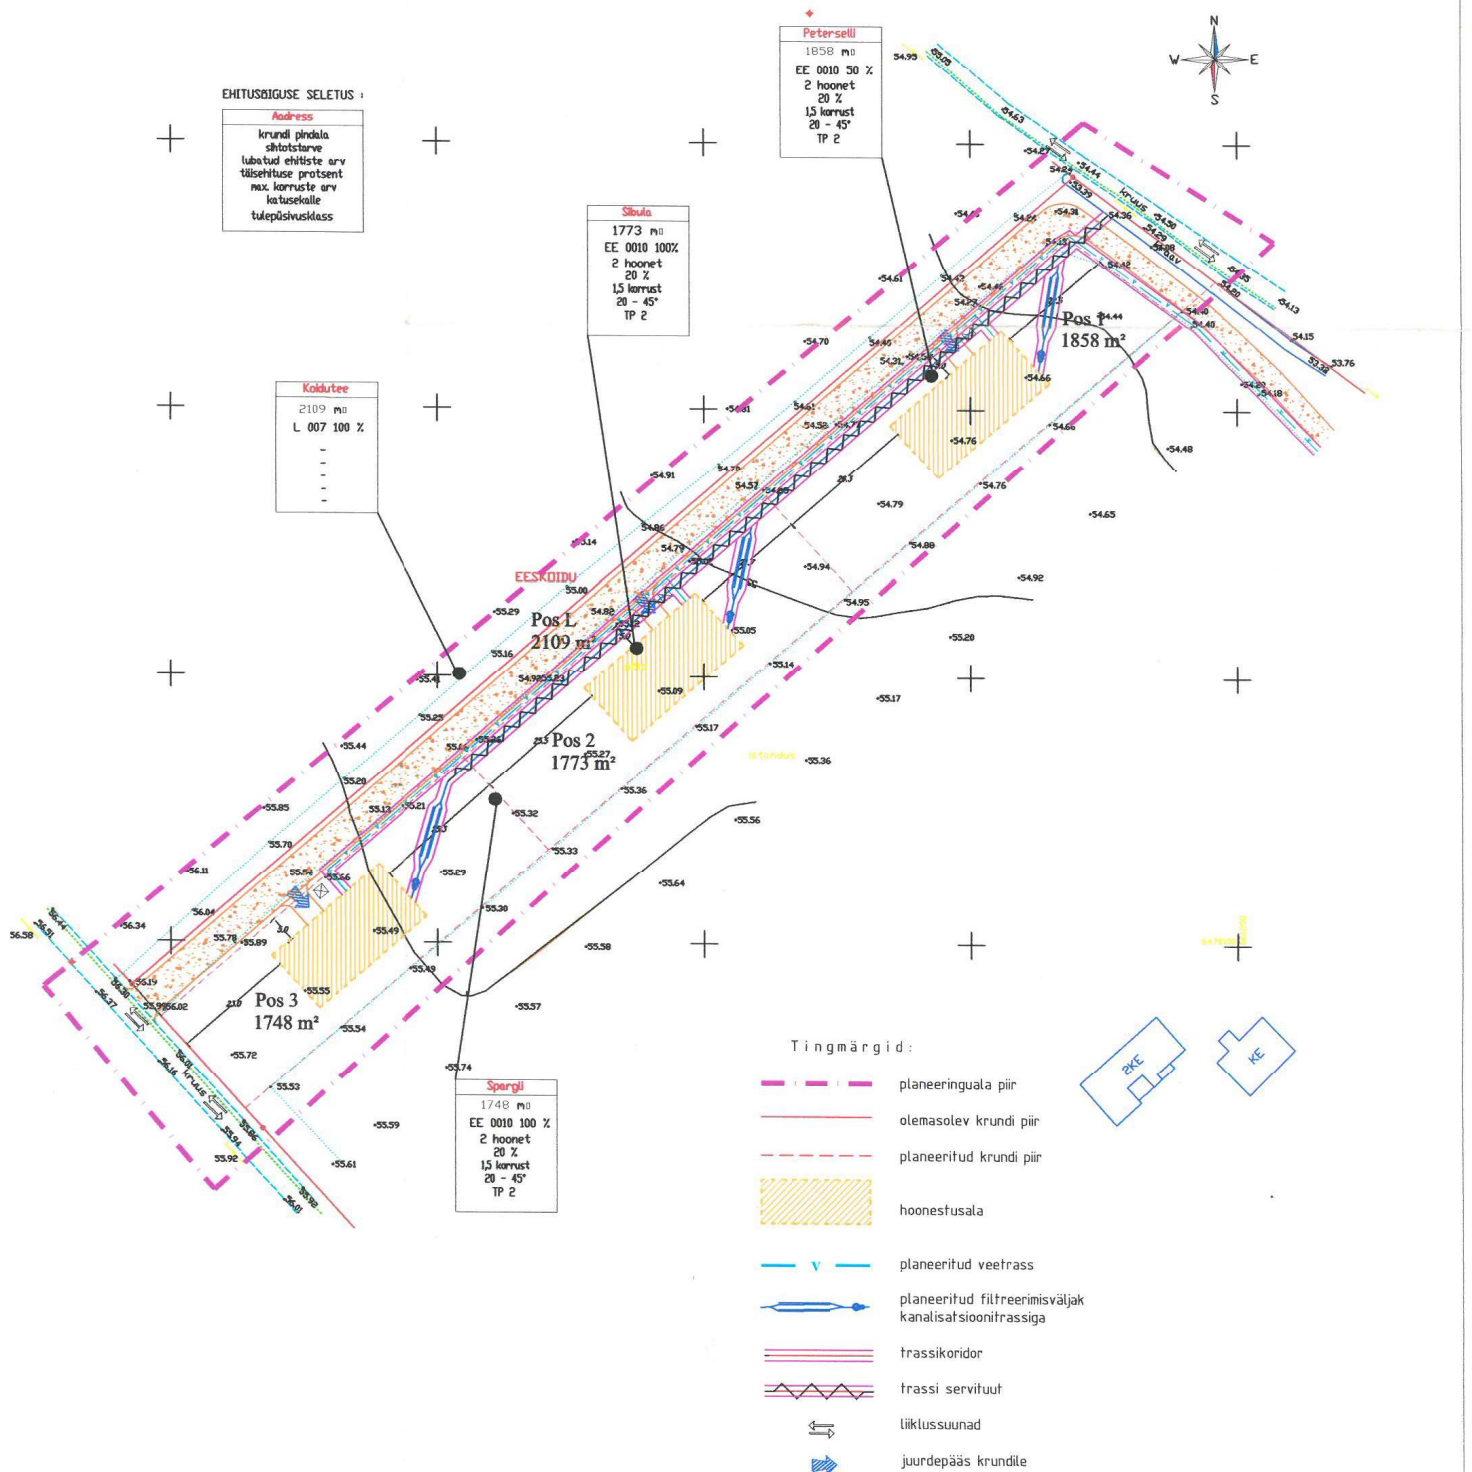

55,54  
55,77

# Tila küla Ülekoidu kinnistu detailplaneering

## tehnovõrkude planeering

<b>BROM</b> OÜ Planeeringud Võru 3 50111 Tartu Reg nr. 10009077		Tel: 07 427 185 Faks: 07 331 042 E-post: bromm@hot.ee		<b>Tellijä</b> <b>Peeter Muuli</b>		
<b>Juhataja</b> Aapo Neemre Planeerija Jane Asper		<b>Töö nimetus</b> Tila küla Ülekoidu kinnistu detailplaneering				
<b>Joonise nimetus</b> tehnovõrkude planeering						
<b>Kauplev</b> oktoober 2003	<b>Joonis</b> 3	<b>Jooniseid</b> 3	<b>Mööskava</b> M 1 : 1000	<b>Töö nr</b> DP 0132	<b>Lehekõlg</b> 14	