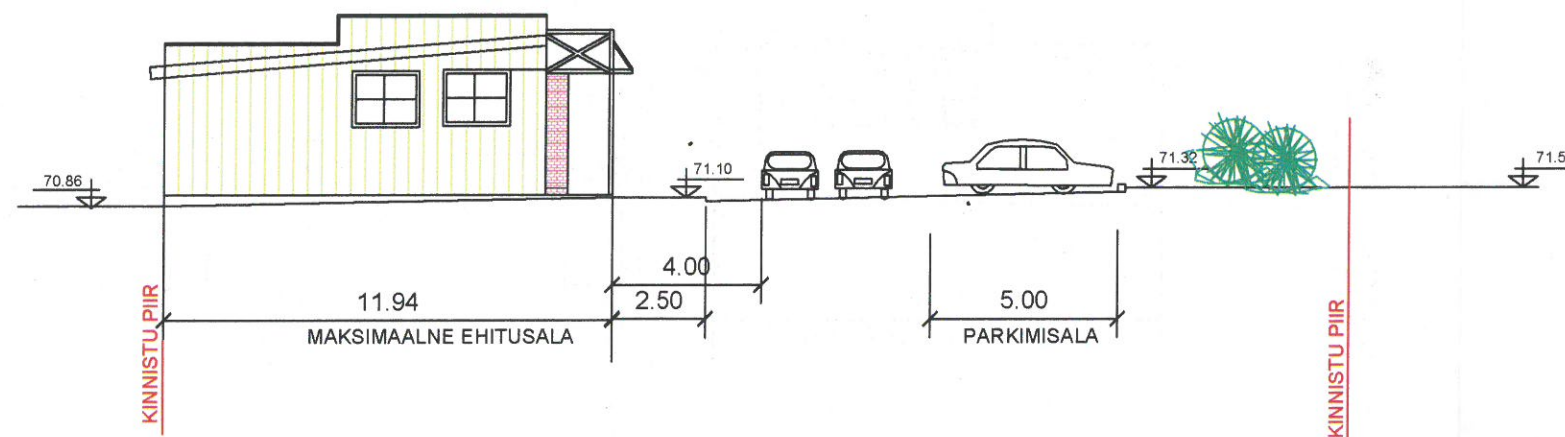

MAKSIMAALNE KÕRGUS +79.00 (8 M MAAPINNAST)

OBJEKT	KAUPLUS MAARJA KINNISTU DETAILPLANEERING	JOONISE NIMETUS	KINNISTU PIKIPROFIIL	MÕÕTKAVA
ADDRESS	TABIVERE VALD MAARJA KÜLA	PROJEKTEERIS	SIRJE HAAVEL	1 : 200
	SIRJE PROJEKTIBÜROO OÜ Niidu 12 Jõgeva 77 21 985 Reg. 11137854	KONTROLLIS	INGRID MARDI	oktoober 05
		TÖÖ NR.	2005106	oktoober 05
		JOONISE NR.	DP - 2	