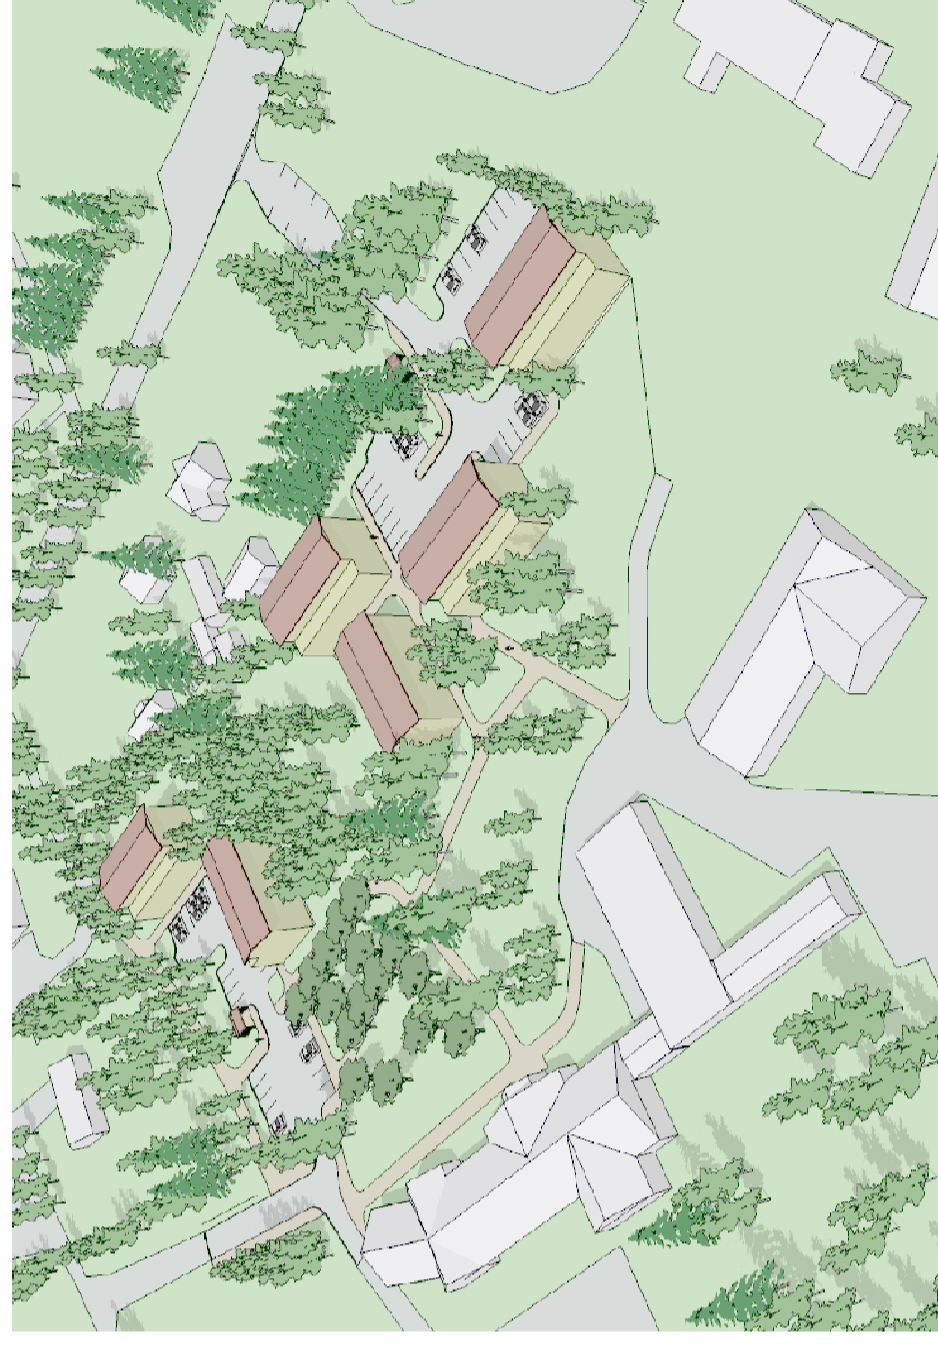

VADE KIRDEST

VADE KAGUST

VADE EDELAST

VADE LOODEST

Artes Terrae OÜ
 Akadeemia 4
 Tartu 51003
www.artes.ee

Pioneerija:
Edgar Kaare

Objekti asukoht:
 Koordi nimetus:

Töö nimetus:

**Matto maauksuse ja lähiala
 DETAILPLANEERING**

Kõrveküla alevik

Töö nr: 82DP06
 Kuupäev: 21.11.07
 Mõõt: -
 Kaardi nr: 7

Illustratsioon