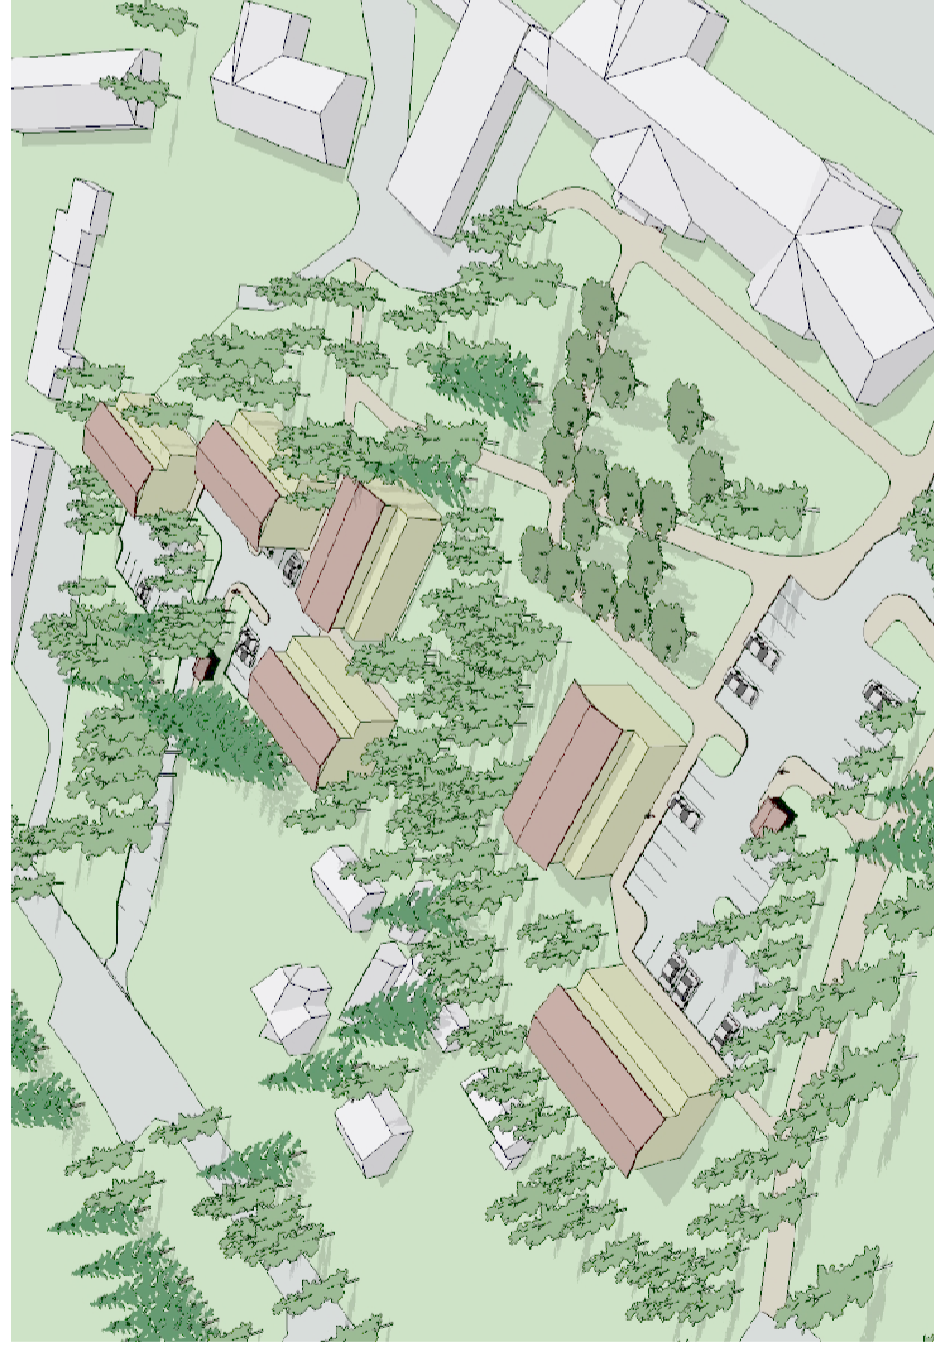

VADE KIRDEST

VADE KAGUST

VADE EDELAST

VADE LOODEST

Artes Terrae OÜ
 Akadeemia 4
 Tartu 51003
www.artes.ee

Pioneerija:
Edgar Kaare

Objekti asukoht:
 Koordi nimetus:

Töö nimetus:

**Matto maauksuse ja lähiala
 DETAILPLANEERING**

Kõrveküla alevik

Töö nr: 82DP06
 Kuupäev: 21.11.07
 Mõõt: -
 Kaardi nr: 7

Illustratsioon