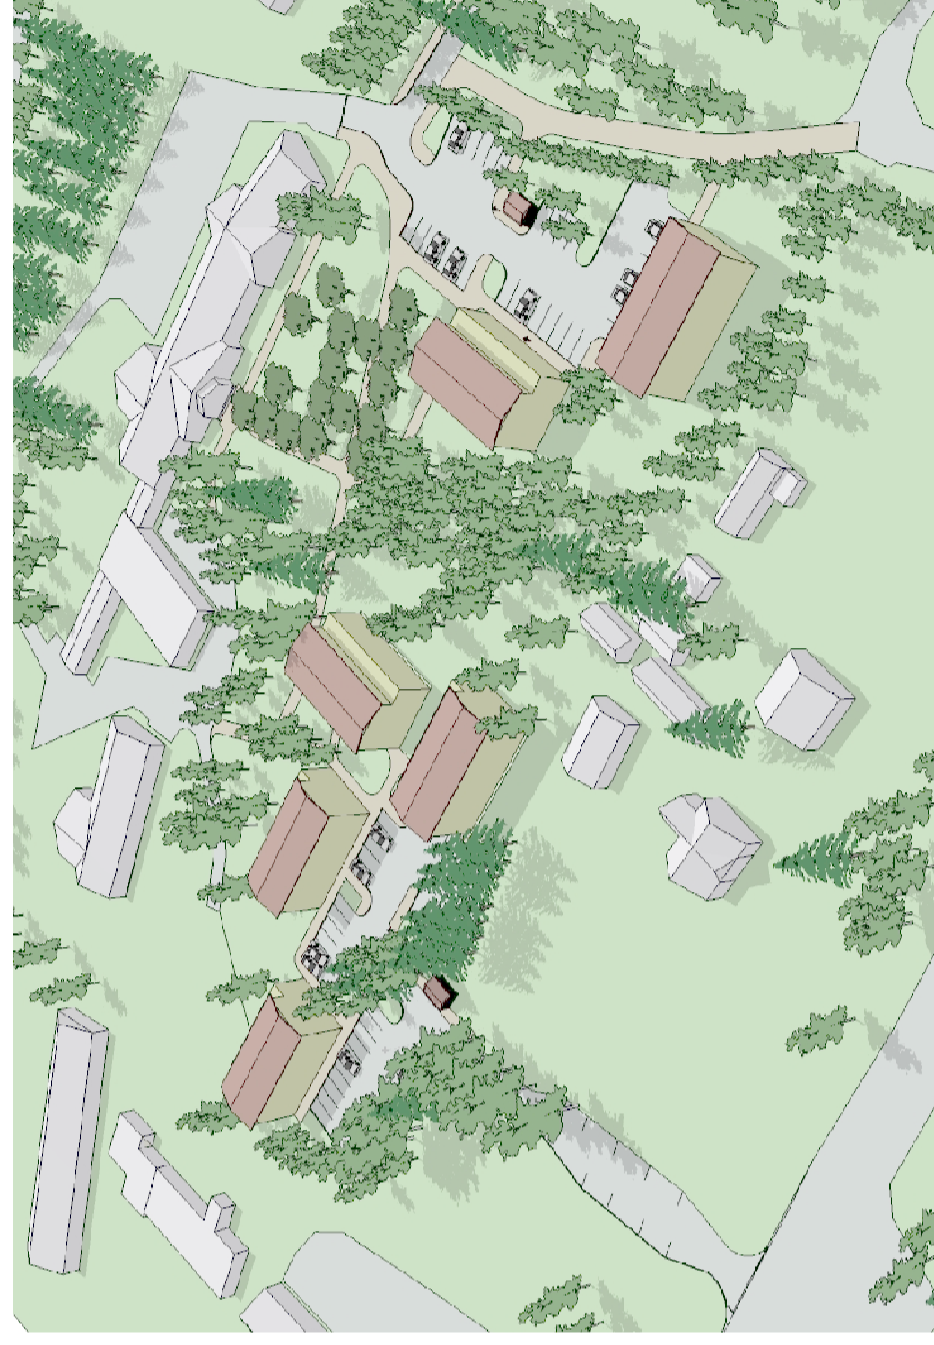

VADE KIRDEST

VADE KAGUST

VADE EDELAST

VADE LOODEST

Artes Terrae OÜ
 Akadeemia 4
 Tartu 51003
www.artes.ee

Pioneerija:
Edgar Kaare

Objekti asukoht:
 Koordi nimetus:

Töö nimetus:

**Matto maauksuse ja lähiala
 DETAILPLANEERING**

Kõrveküla alevik

Töö nr: 82DP06
 Kuupäev: 21.11.07
 Mõõt: -
 Kaardi nr: 7

Illustratsioon