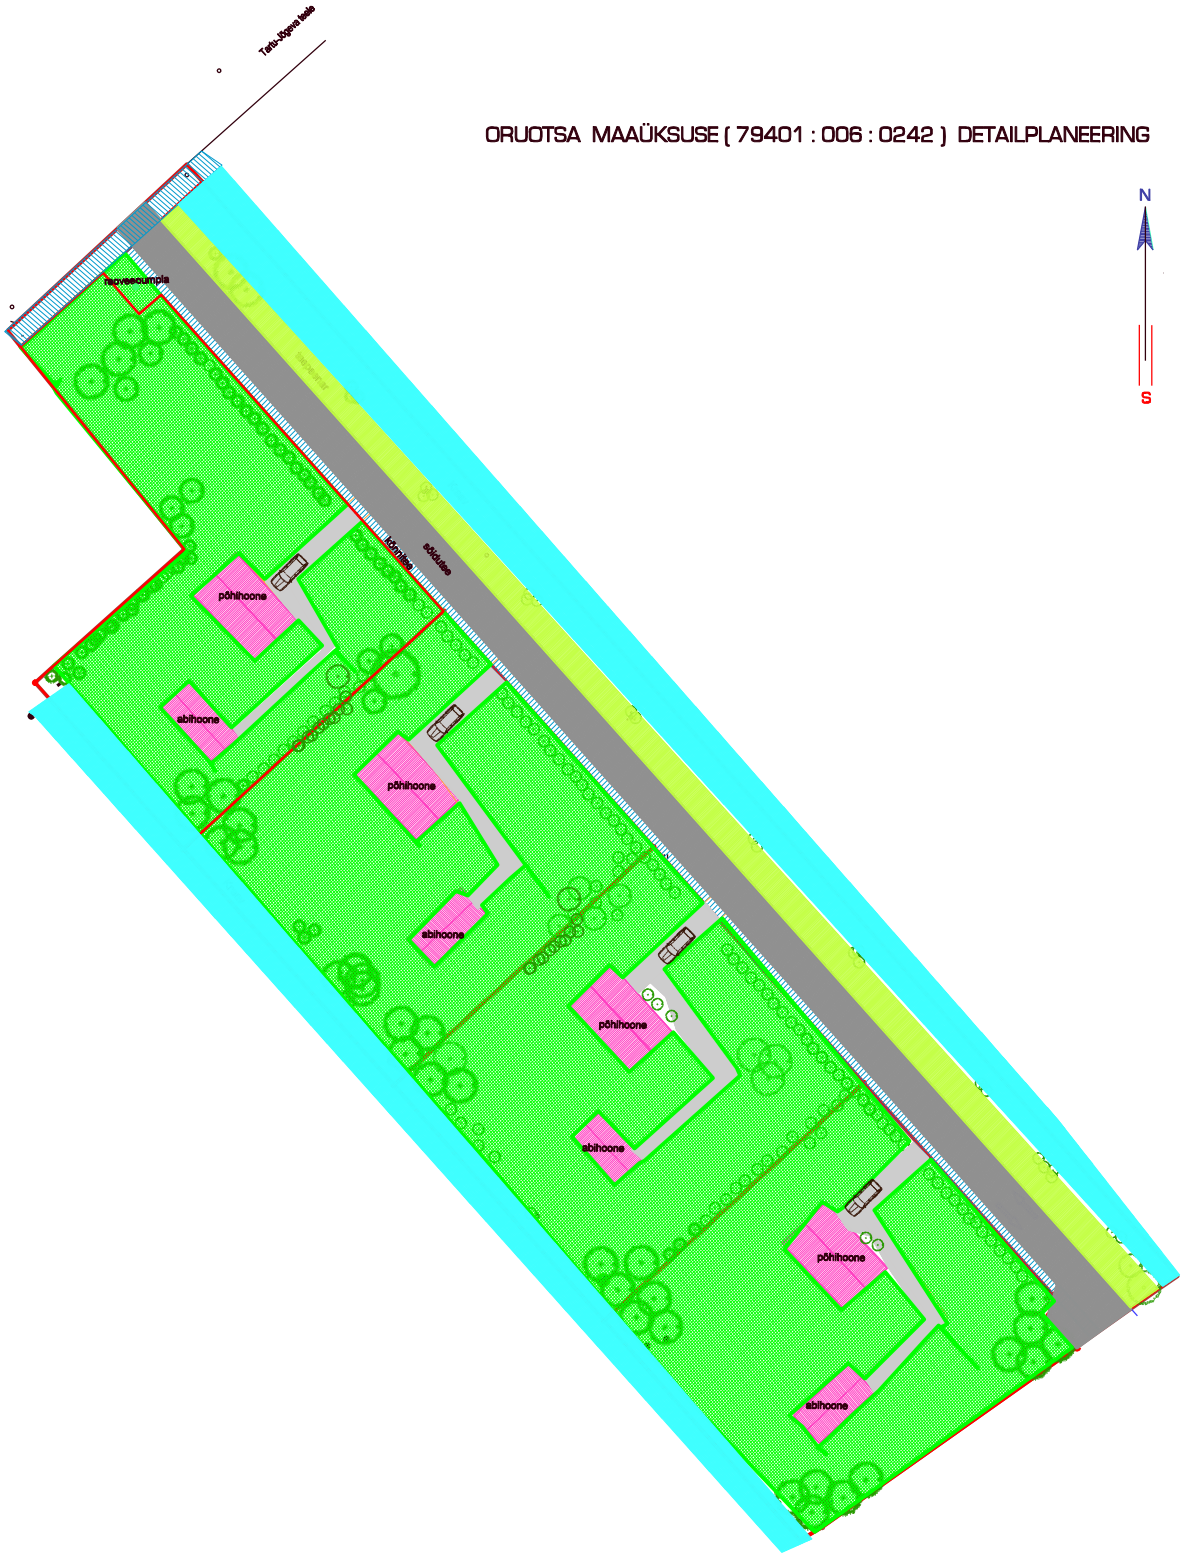

ORUOTSA MAAÜKSUSE ( 79401 : 006 : 0242 ) DETAILPLANEERING

TARTU MAAKORRALDUSE OÜ		Betooni 8 51014 TARTU tel./faks 7 42 28 08 Email tartumko@kdatartu.ee	Planeeringu teostuse eestaja Rein Keskküla	Objekt: ORUOTSA maaüksus
Juhataja Kallu Kaskik		Projekti osa	Tartu vald Maramaa küla ORUOTSA maaüksus	
Grupi juh. Priit Luts		DETAILPLANEERING	Kaardi nimetus	
Planeerija Viive Järgar		Töö nr. Kuselver	Kaart	Kaarti
EPA diploma nr. C 468908		DP 066	04. 2007	7
				7
				1:1000