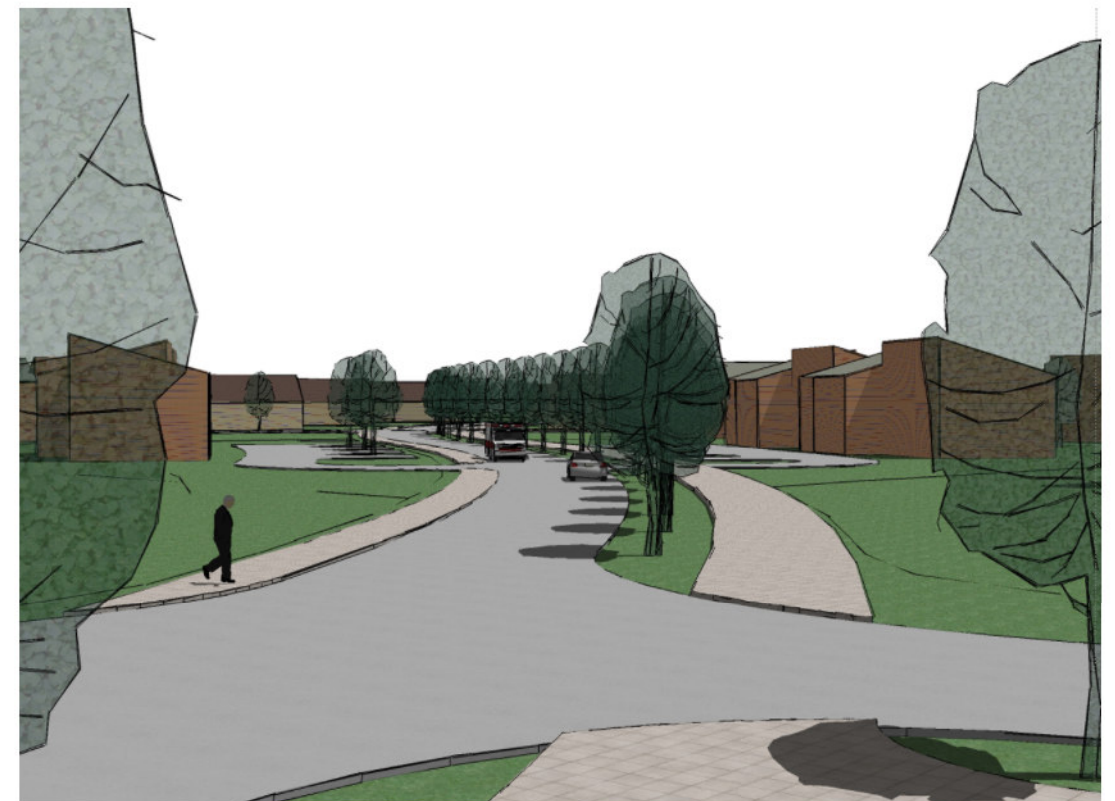

Vaade planeeringualale kagust.

Vaade Kõrveringi tänavale läänest.

Vaade planeeringualale põhjast.

Vaade Kõrvemaa tänavale põhjast.

Vaade Kõrvekaare tänavale põhjast.

Vaade Kõrveringi tänavale lõunast.

 Turu 45 D, 51013 Tartu, tel: 730 8100 www.askh.ee		Töö nimetus: Tila külas paiknevate Vahiannuse ja Väike- Annuse maaüksuste ning lähiala detailplaneering		
Objekti asukoht: Tartu vald, Tila küla		Kaardi nimetus: Illustratsioon		Mõotkava: -
Planeerija: Toomas Pöld	Allkiri: (signature)	Kuupäev: 14.01.08	Arhiivi nr: A-1652	
Kontrollija: (signature)	Allkiri: (signature)	Kuupäev: (signature)	Projekti staadium: DP	Töö nr: 1652DP07
			Kaardi nr: 8	