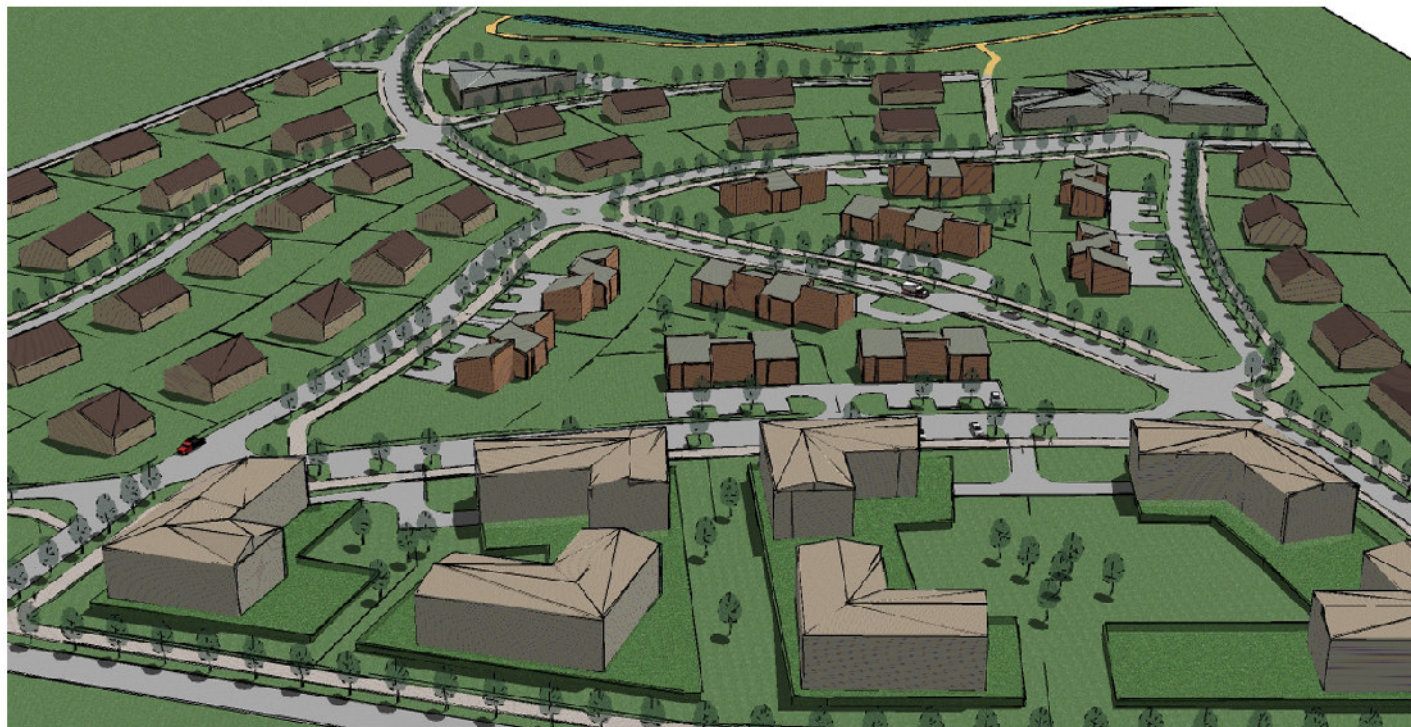

Vaade planeeringualale kagust.

Vaade Kõrveringi tänavale läänest.

Vaade planeeringualale põhjast.

Vaade Kõrvemaa tänavale põhjast.

Vaade Kõrvekaare tänavale põhjast.

Vaade Kõrveringi tänavale lõunast.

 Turu 45 D, 51013 Tartu, tel: 730 8100 www.askh.ee		Töö nimetus: Tila külas paiknevate Vahiannuse ja Väike- Annuse maaüksuste ning lähiala detailplaneering		
Objekti asukoht: Tartu vald, Tila küla		Kaardi nimetus: Illustratsioon		Mõotkava: -
Planeerija: Toomas Pöld	Allkiri: (signature)	Kuupäev: 14.01.08	Arhiivi nr: A-1652	
Kontrollija: (signature)	Allkiri: (signature)	Kuupäev: (signature)	Projekti staadium: DP	Töö nr: 1652DP07
			Kaardi nr: 8	