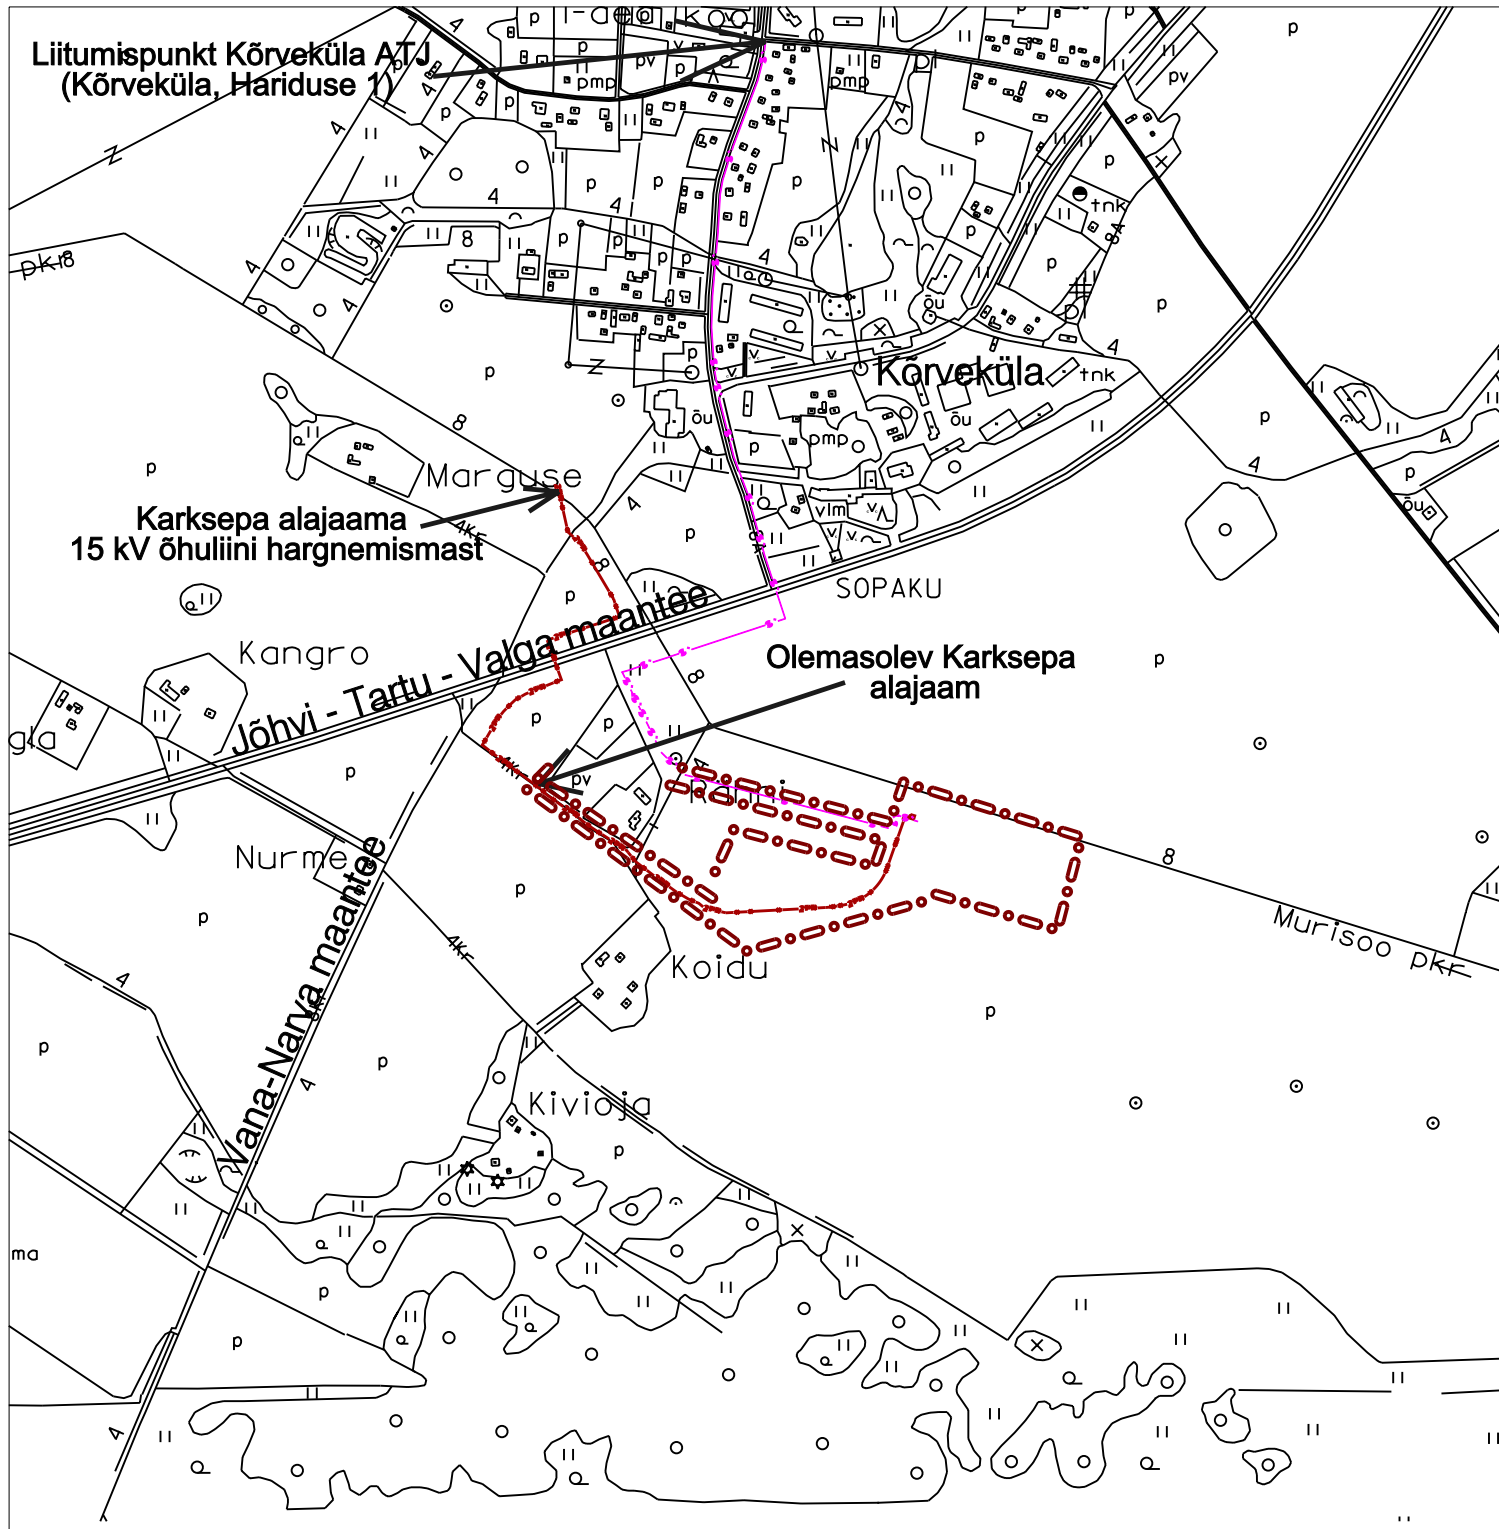

Liitumispunkt Kõrvküla ATJ
(Kõrvküla, Hariduse 1)

-  Planeeringuala
-  Planeeritud sidekanalisatsioon
-  Planeeritud kõrgepingekaabel

Turu 45 D, 51013 Tartu, tel: 7308 100
www.askh.ee

Töö nimetus:

Kobrulehe maaüksuse ja lähiala detailplaneering

Objekti asukoht: Tartu vald, Tila küla		Kaardi nimetus: Asendiskeem		Mõõtkava: 1: 10000
Projektijuht: Heiki Kalberg	Allkiri:	Kuupäev: 27.03.2008		
Planeerija: Martin Mikk-Kirsme	Allkiri:	Kuupäev: 27.03.2008		
		Projekti staadium: DP	Töö nr: 1680DP07	Kaart nr: 1