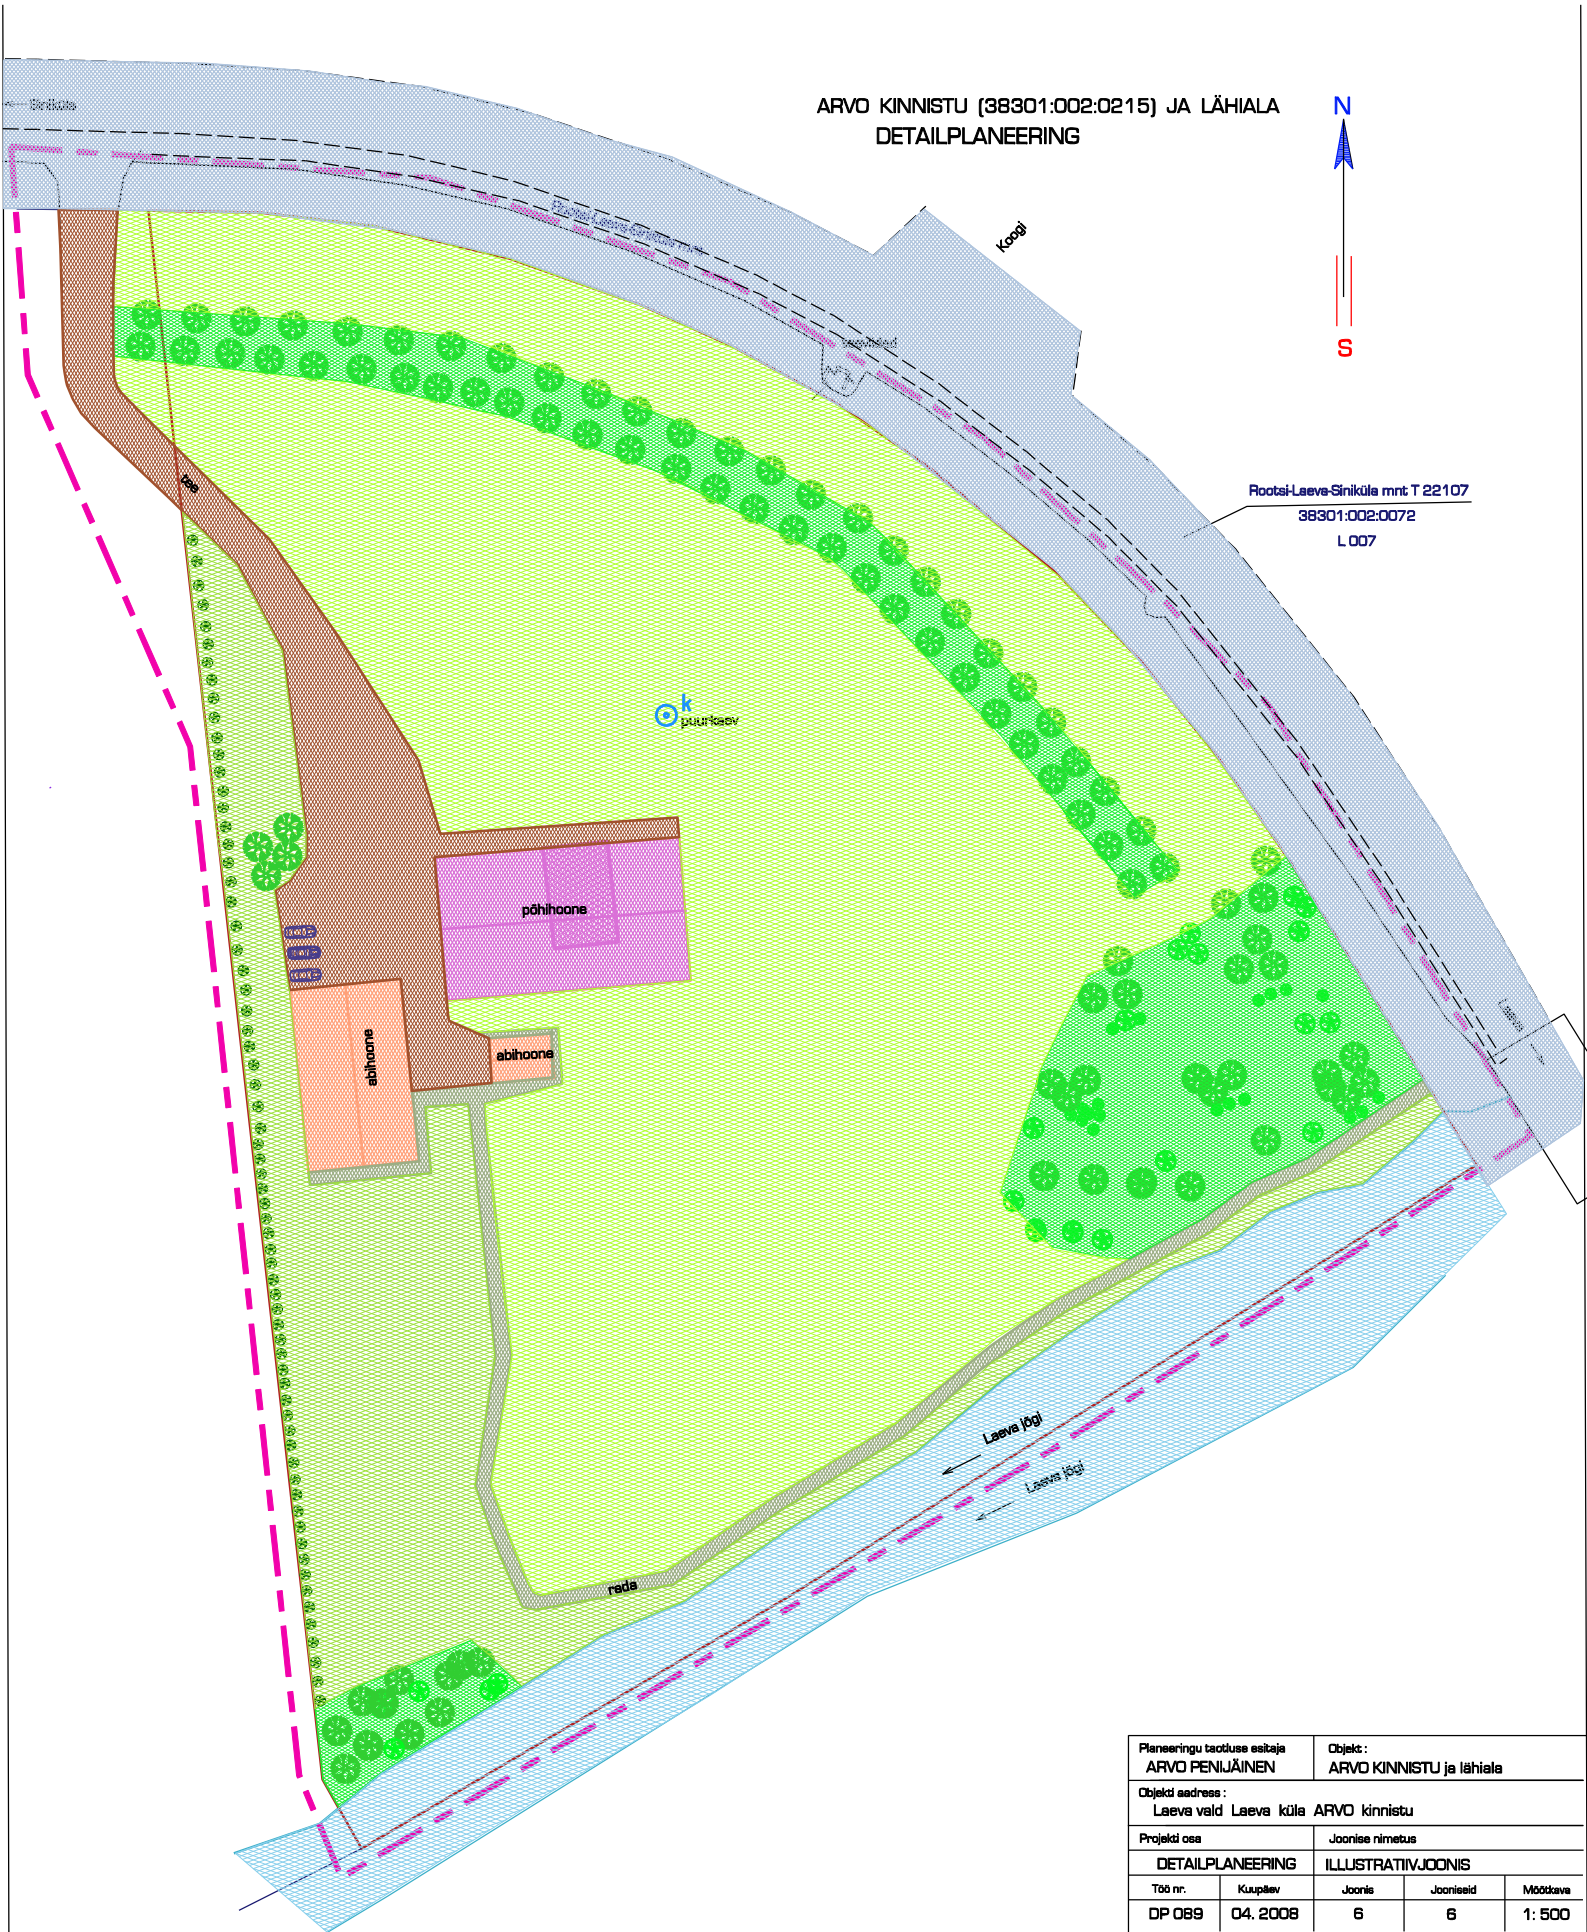

ARVO KINNISTU (38301:002:0215) JA LÄHIALA  
DETAILPLANEERING

Rootsi-Laeve-Siniküla mnt T 22107  
38301:002:0072  
L 007

Planeeringu taotluse esitaja ARVO PENIJÄÄNEN		Objekt: ARVO KINNISTU ja lähiala		
Objekti aadress: Laeva vald Laeva küla ARVO kinnistu				
Projekti osa DETAILPLANEERING		Joonise nimetus ILLUSTRATIIVJONIS		
Töö nr. DP 089	Kuupäev 04. 2008	Joonis 6	Jooniseid 6	Mõõtkava 1: 500