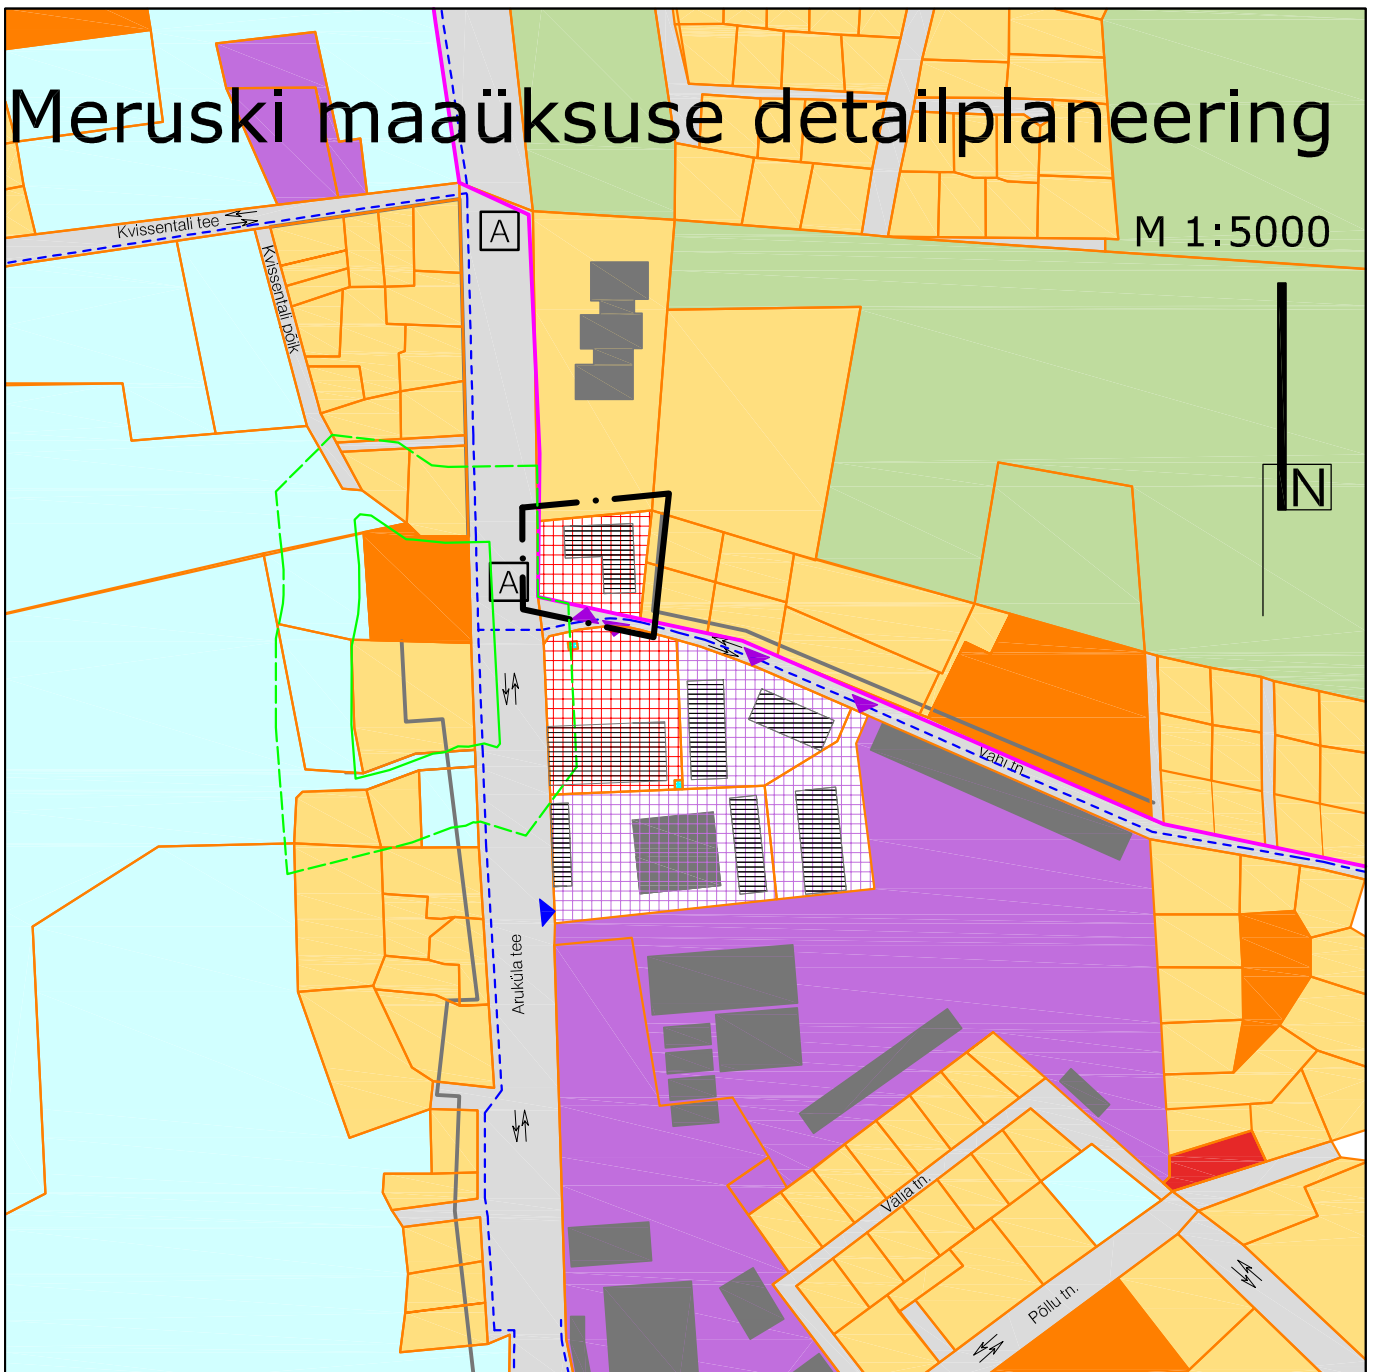

Meruski maaüksuse detailplaneering

M 1:5000

Leppemärgid

- planeeringuala piir
- kinnistute piirid
- asustusüksuse piir
- looduskaitseala
- arheoloogiline miljööpiirkond
- ol.ol. hoonestusjoon
- ol.ol./plan. juurdepääs alale
- autoliikluse suunad
- kergliikluse suunad
- ühistranspordi peatus