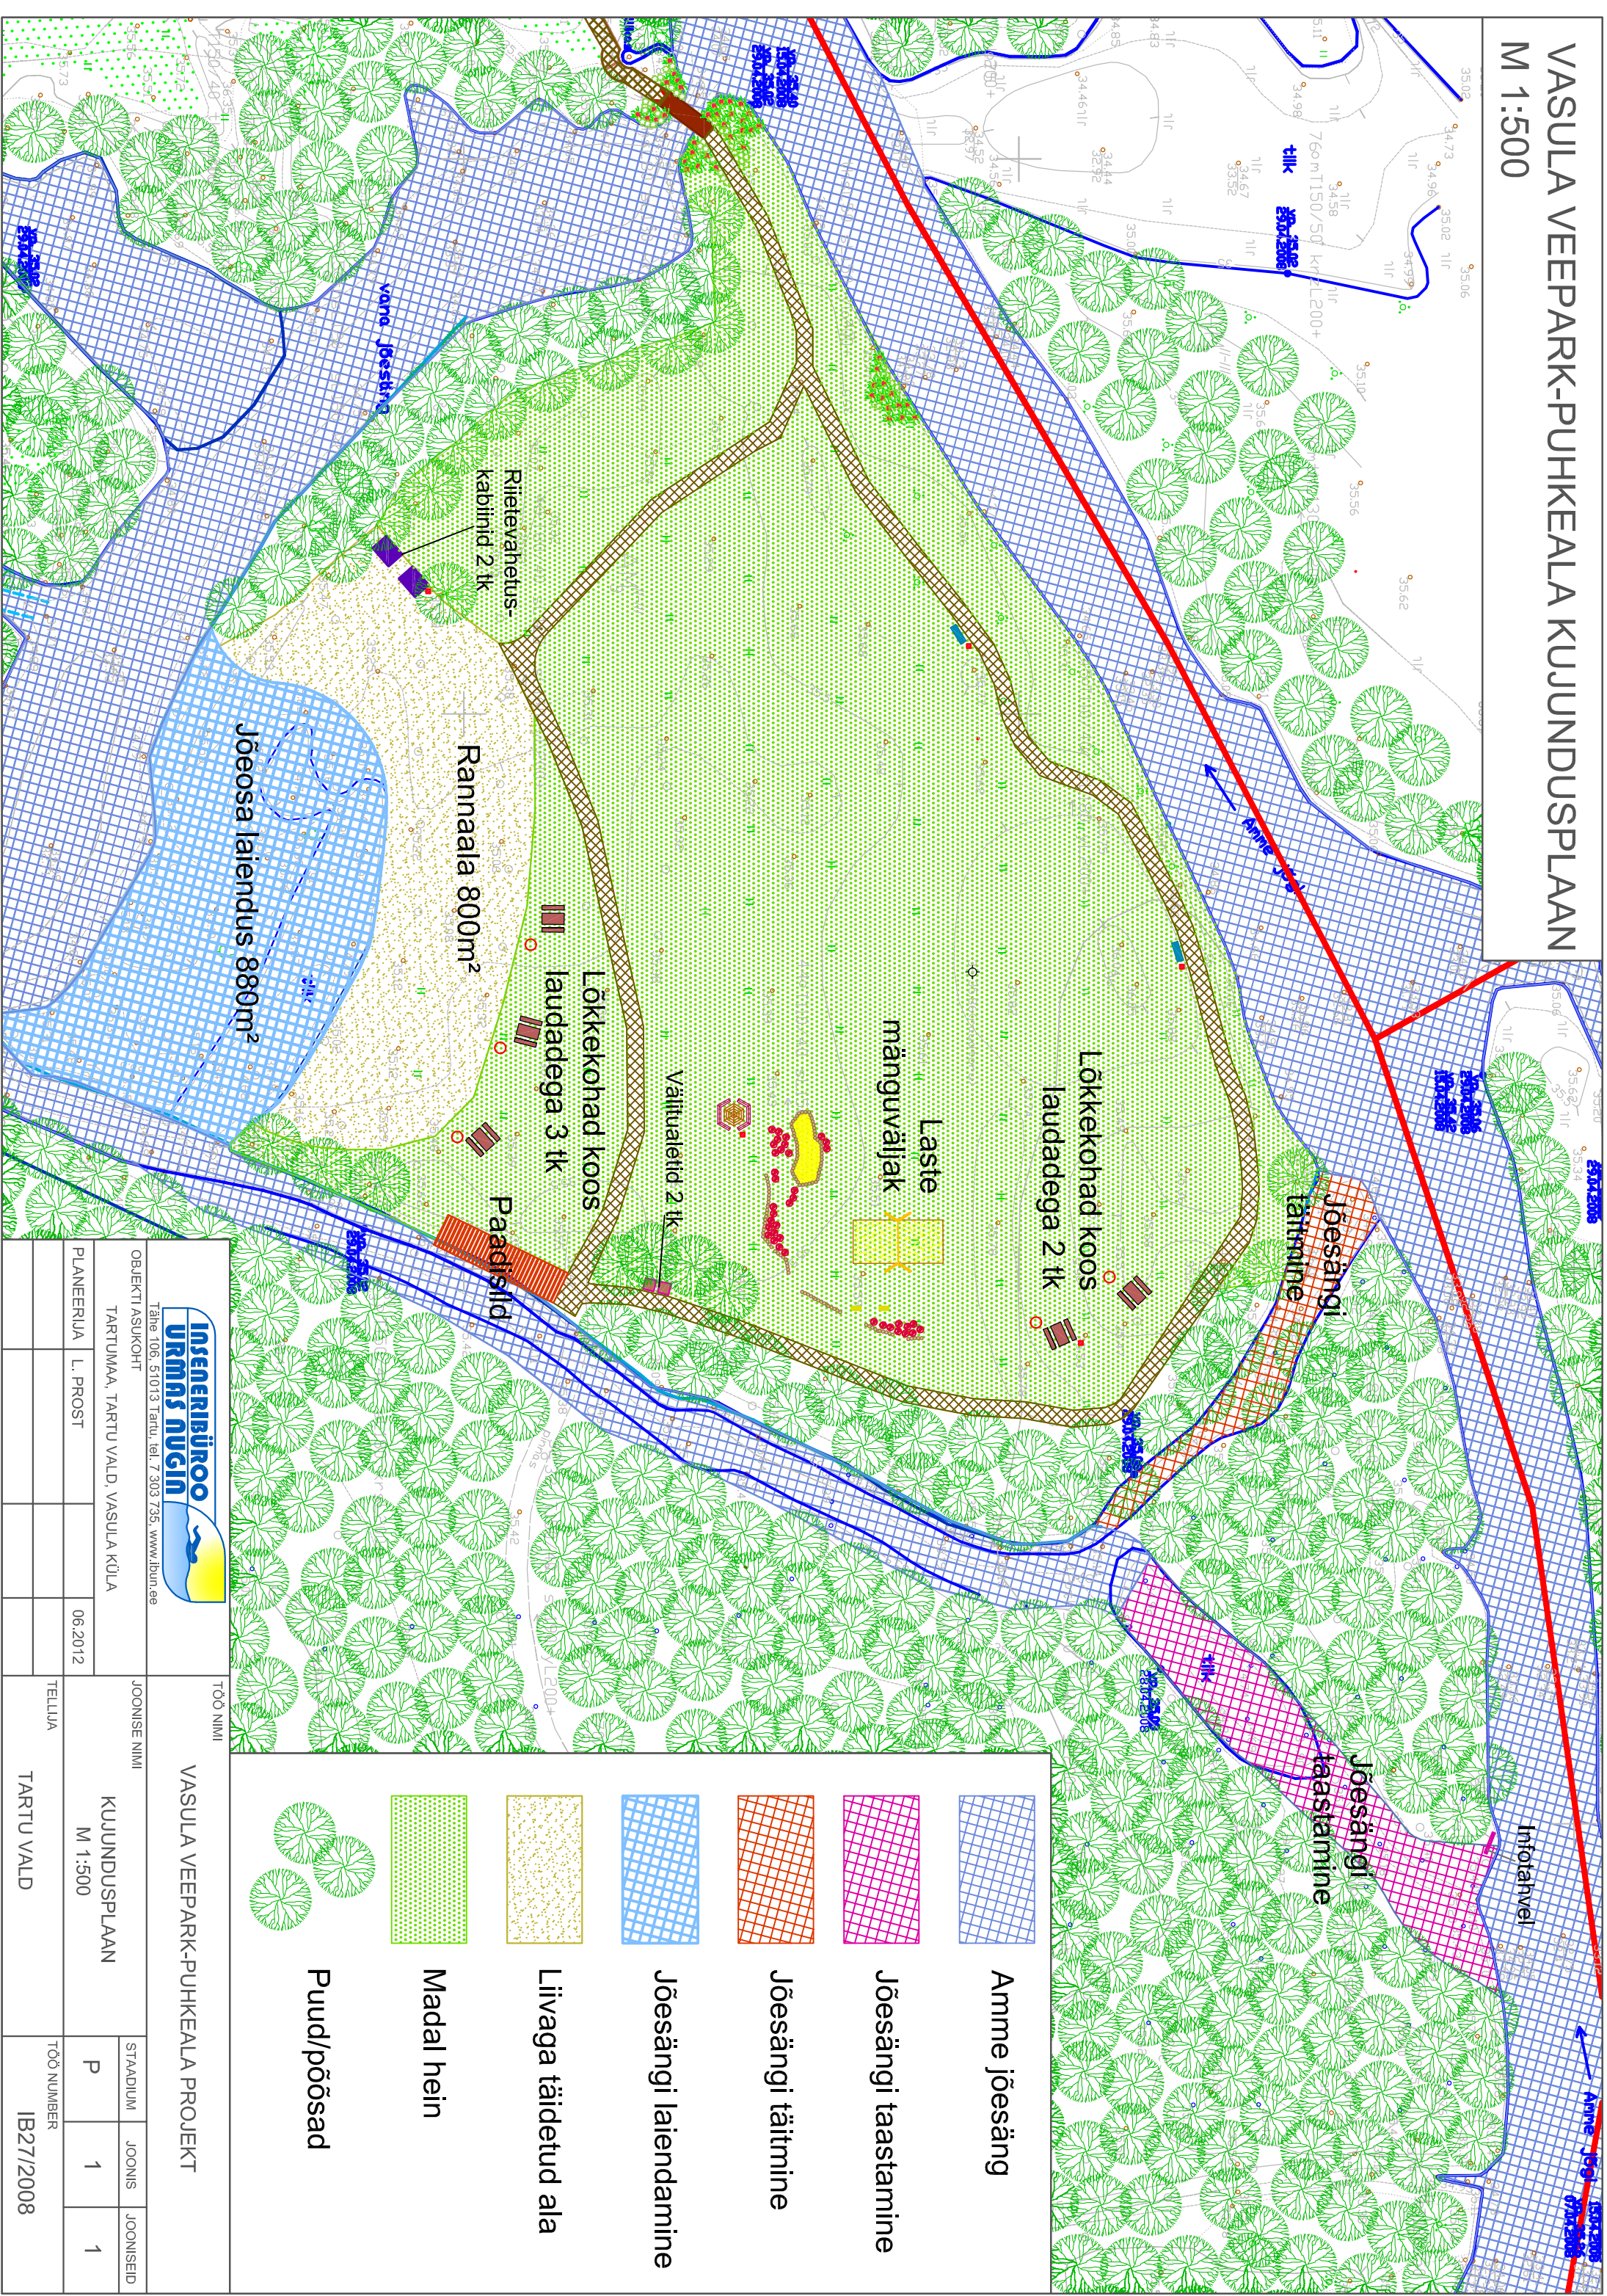

VASULA VEEPARK-PUHKEALA KUJUNDUSPLAAN M 1:500

INSENERIBÜROO
URMAS NUGIN

Tähe 106, 51013 Tartu, tel. 7 303 735, www.ibun.ee

OBJEKTI ASUKOHT
TARTUMAA, TARTU VALD, VASULA KÜLA

PLANEERILIA L. PROST 06.2012

TÖÖ NIMI
VASULA VEEPARK-PUHKEALA PROJEKT

JOOINISE NIMI
KUJUNDUSPLAAN
M 1:500

TELLUJA
TARTU VALD

STADIUM	JOOINIS	JOOINISEID
P	1	1

TÖÖ NUMBER
IB27/2008

-  Amme jõesäng
-  Jõesängi taastamine
-  Jõesängi täitmine
-  Jõesängi laiendamine
-  Liivaga täidetud ala
-  Madal hein
-  Puud/pöösad