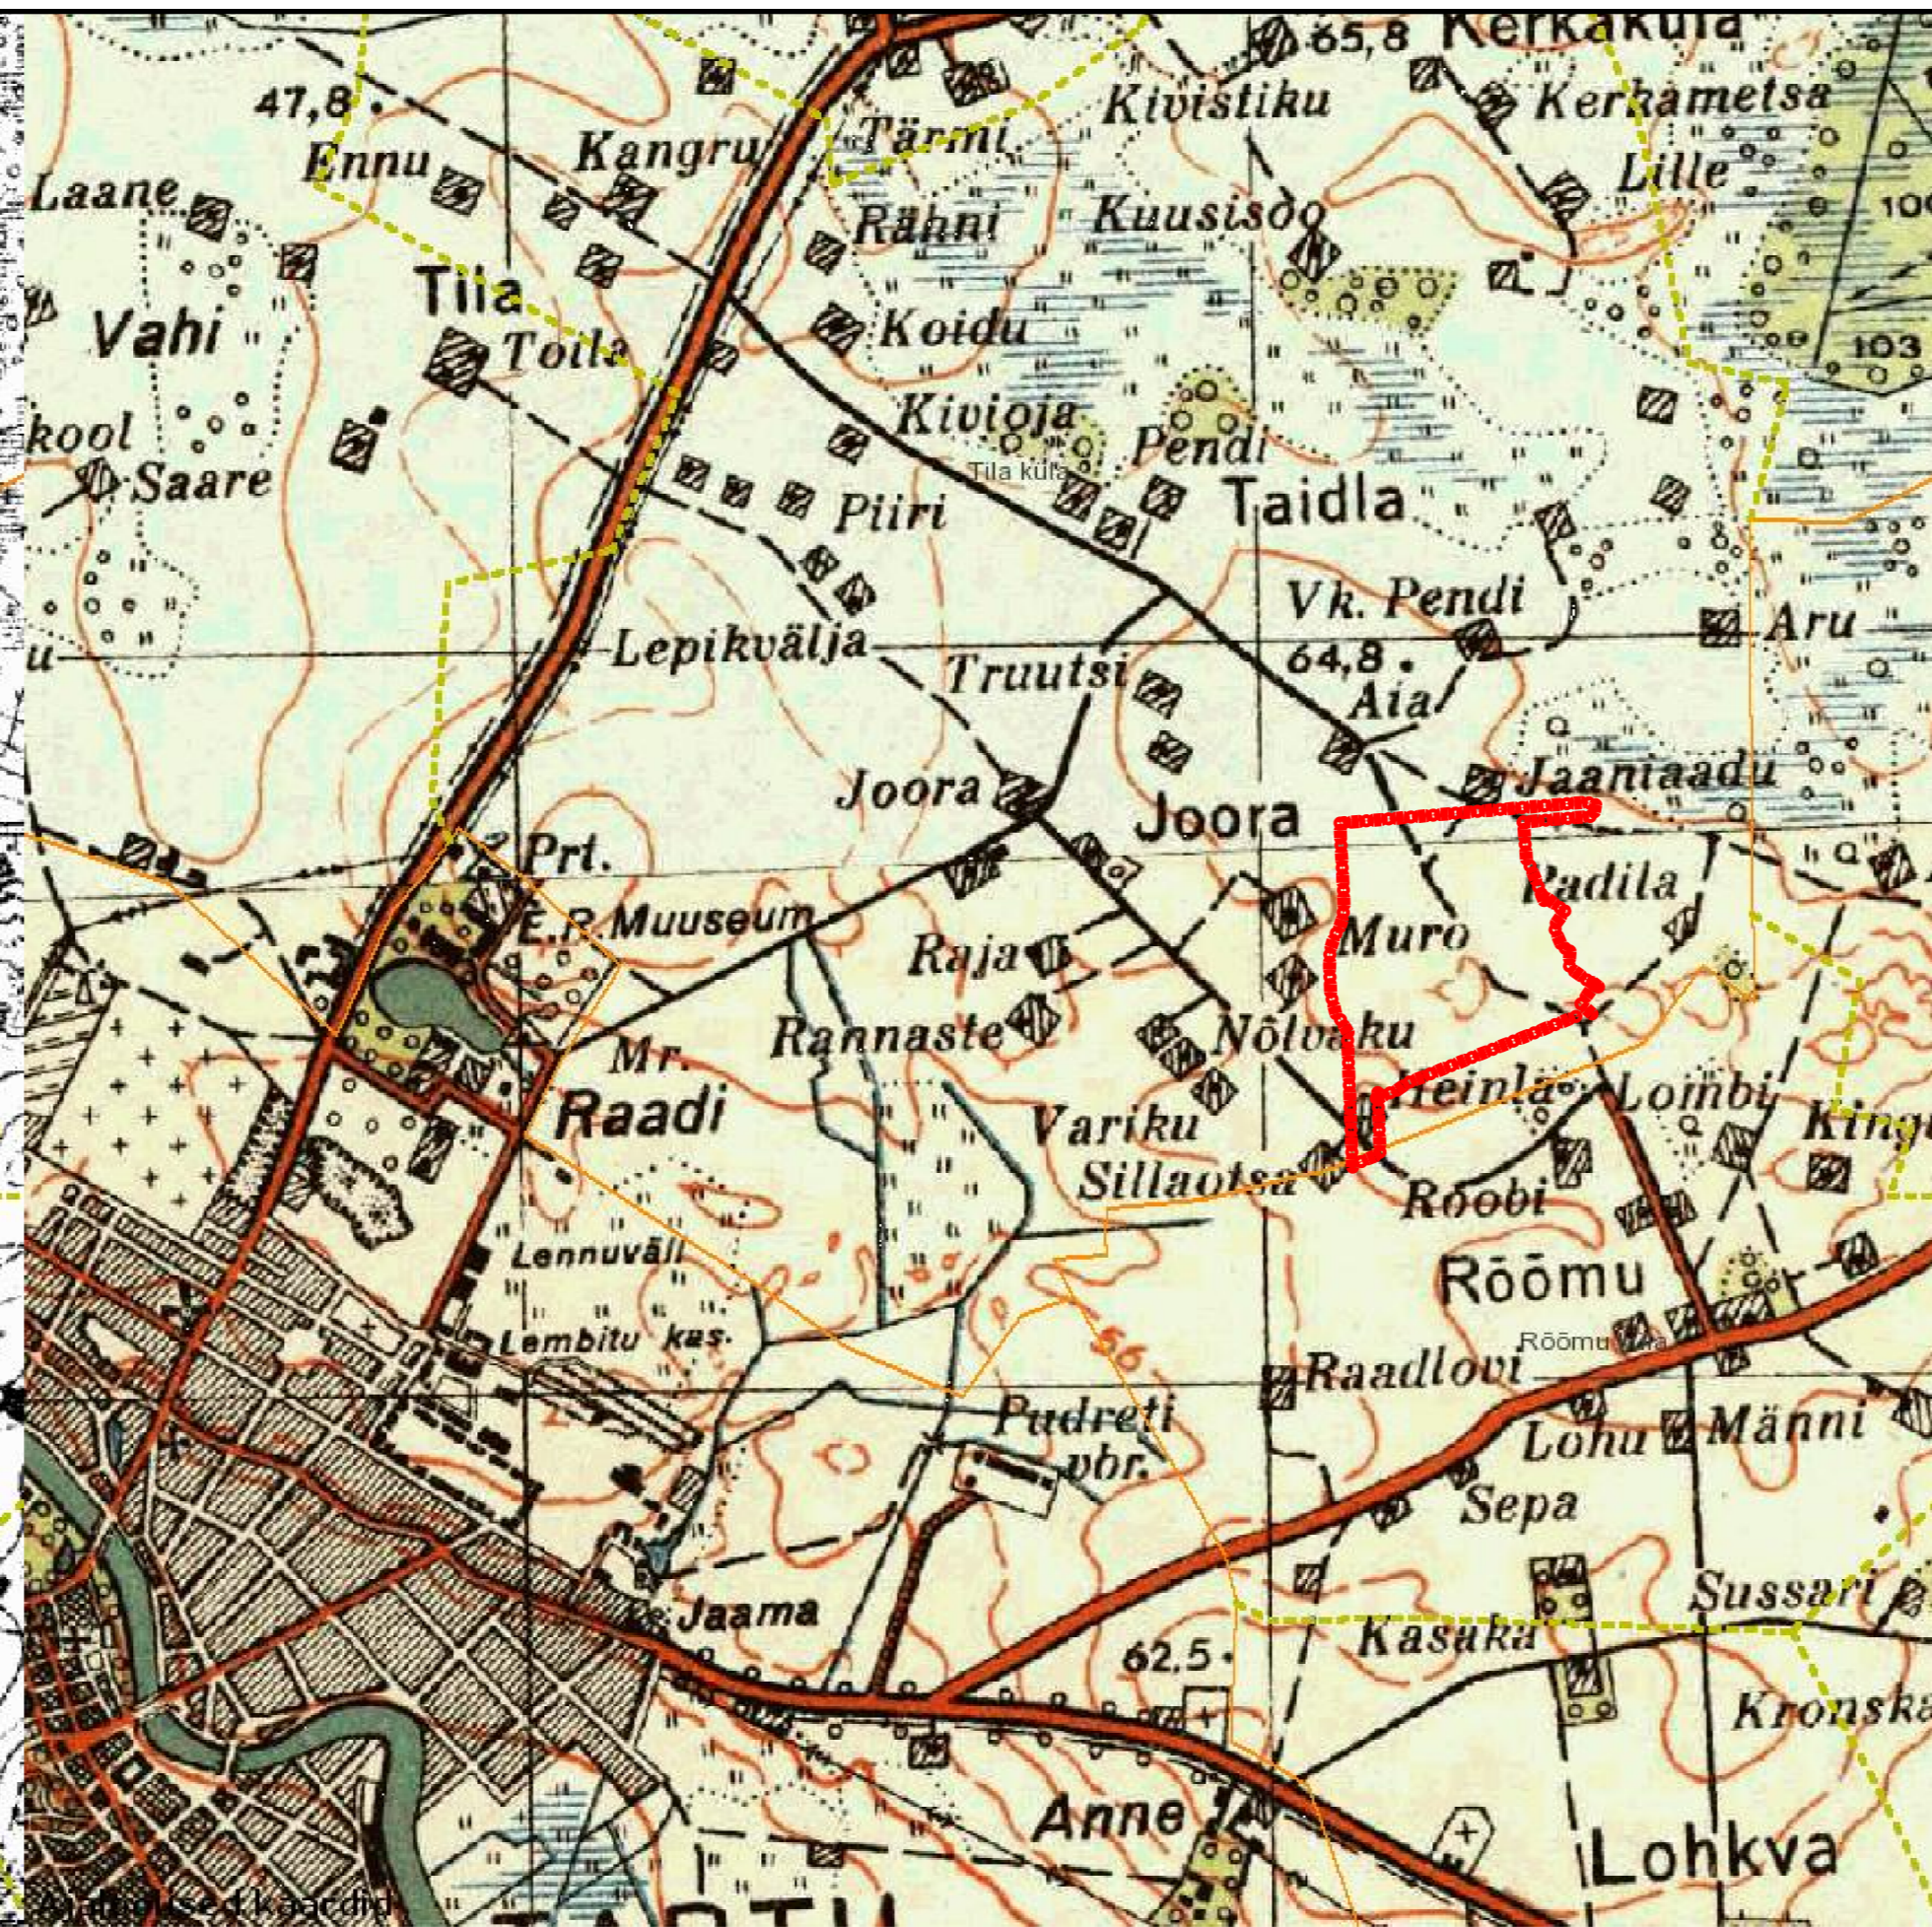

Planeeringuala ja selle kontaktvöond verstasel kaardil (u 1900. a, Maaamet)

Planeeringuala ja selle kontaktvöond Eesti Vabariigi (1935-1939) kaardil (Maaamet)

- Planeeringuala piir
- PI sideühendus
- PI gaasiühendus
- PI veeühendus
- PI reoveeühendus
- PI sademeveeühendus
- PI kütteühendus
- PI 110 kV liin

artex terrae Artes Terrae OÜ Puiestee 78 Tartu 51008 www.artes.ee	Planeerija: Karl Hansson	Töö nimetus: Tartu valla lõunaosa (III etapi) DETAILPLANEERING
	Objekti asukoht: Planeeringuala ja kontaktvöondi ajaloolised, funktsionaalsed ja ehituslikud seosed	Tartu vald Töö nr: 50DP12 Kuupäev: 12.12.12 Maa: 1:20000 Joonise nr: 2