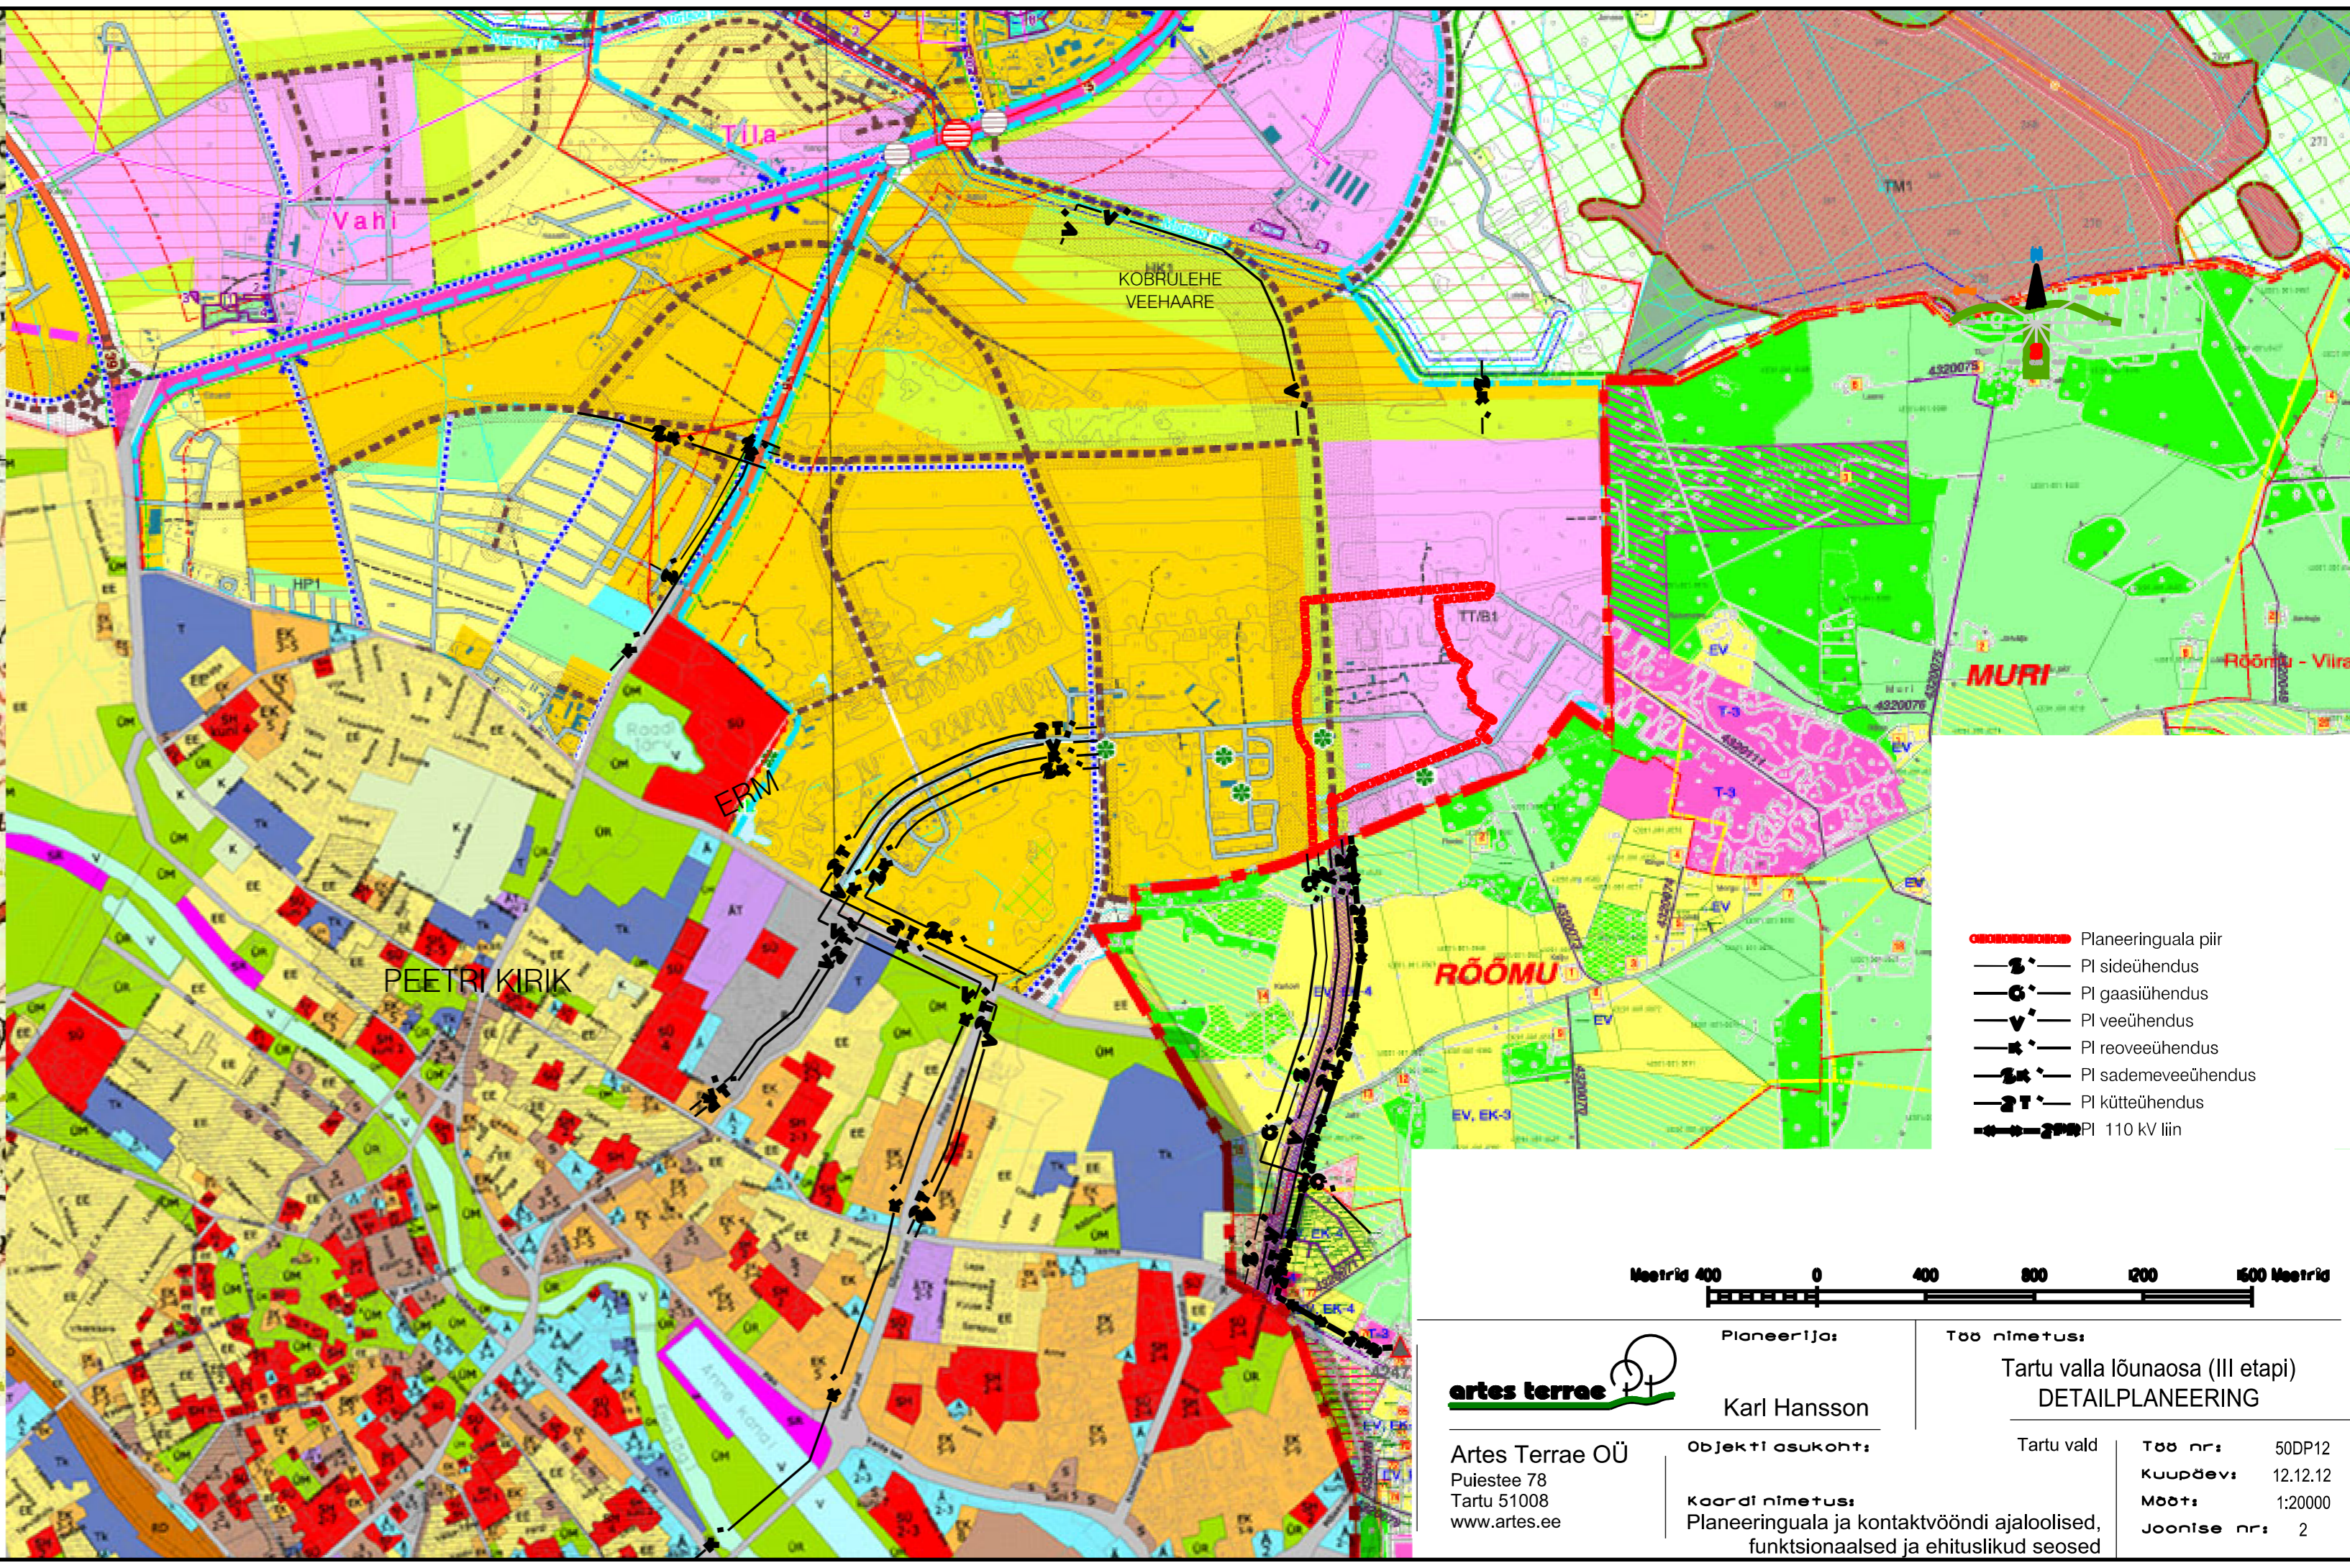

Planeeringuala ja selle kontaktvöond verstasel kaardil (u 1900. a, Maaamet)

Planeeringuala ja selle kontaktvöond Eesti Vabariigi (1935-1939) kaardil (Maaamet)

- Planeeringuala piir
- PI sideühendus
- PI gaasiühendus
- PI veeühendus
- PI reoveeühendus
- PI sademeveeühendus
- PI kütteühendus
- PI 110 kV liin

artex terrae Artes Terrae OÜ Puiestee 78 Tartu 51008 www.artes.ee	Planeerija: Karl Hansson	Töö nimetus: Tartu valla lõunaosa (III etapi) DETAILPLANEERING
	Objekti asukoht: Planeeringuala ja kontaktvöondi ajaloolised, funktsionaalsed ja ehituslikud seosed	Tartu vald Töö nr: 50DP12 Kuupäev: 12.12.12 Maa: 1:20000 Joonise nr: 2