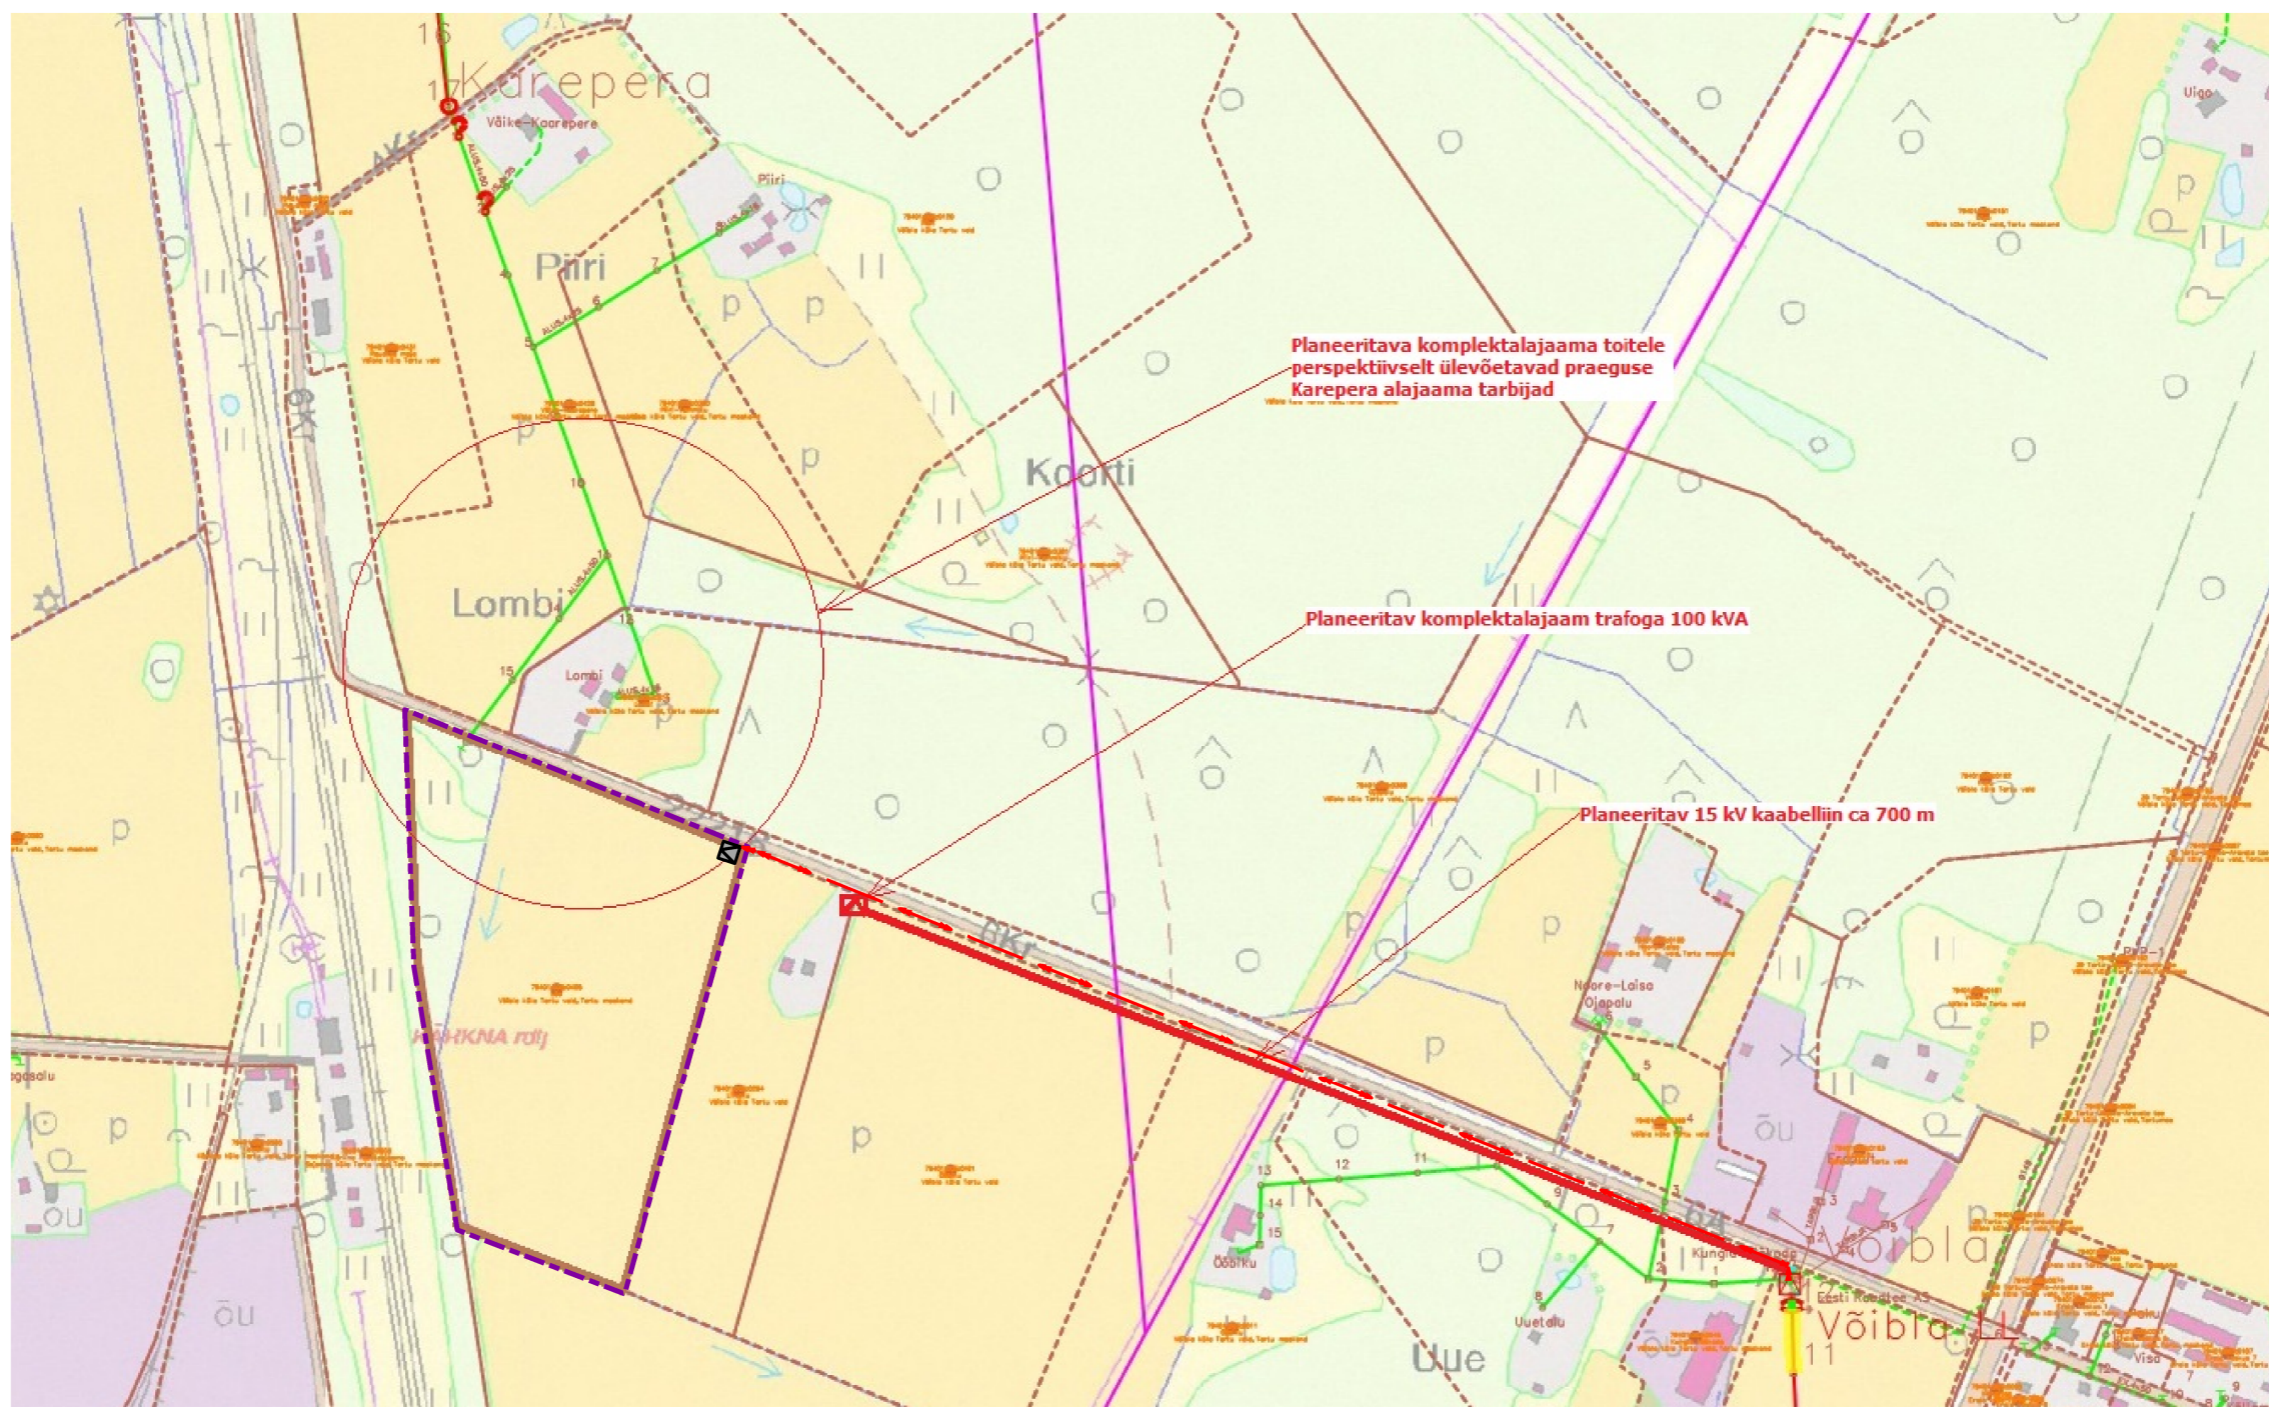

# VÕIBLA KÜLAS ASUVA LÕO MAAÜKSUSE (79401:005:0405) JA LÄHIALA DETAILPLANEERING

## ELEKTRIVARUSTUSE SKEEM

- - - - - planeeringuala piir
- ◻ detailplaneeringuga kavandatav alajaam
- plan. elektrikaabli orienteeruv asukoht

|   |          |            |   |                        |
|---|----------|------------|---|------------------------|
| <b>VIRU</b><br>VARAHALDUS<br><br>Viru Varahaldus OÜ<br>Võidu 3 Rakvere 44311<br>reg. kood 11292477<br>tel: +3725022067<br>email: info@varahaldus.eu | objekt   |            | Võibla külas asuva Lõo maaüksuse (79401:005:0405) ja lähiala detailplaneering |                        |
|   | töö nr   | 56-1013    | joonis  | ELEKTRIVARUSTUSE SKEEM |
|   | mõõtkava |            | tellija   | Andres Vago            |
|   | leht     | 5          | staad.  | DP                     |
|   | kuupäev  | 16.06.2016 |   | arhitekt               |