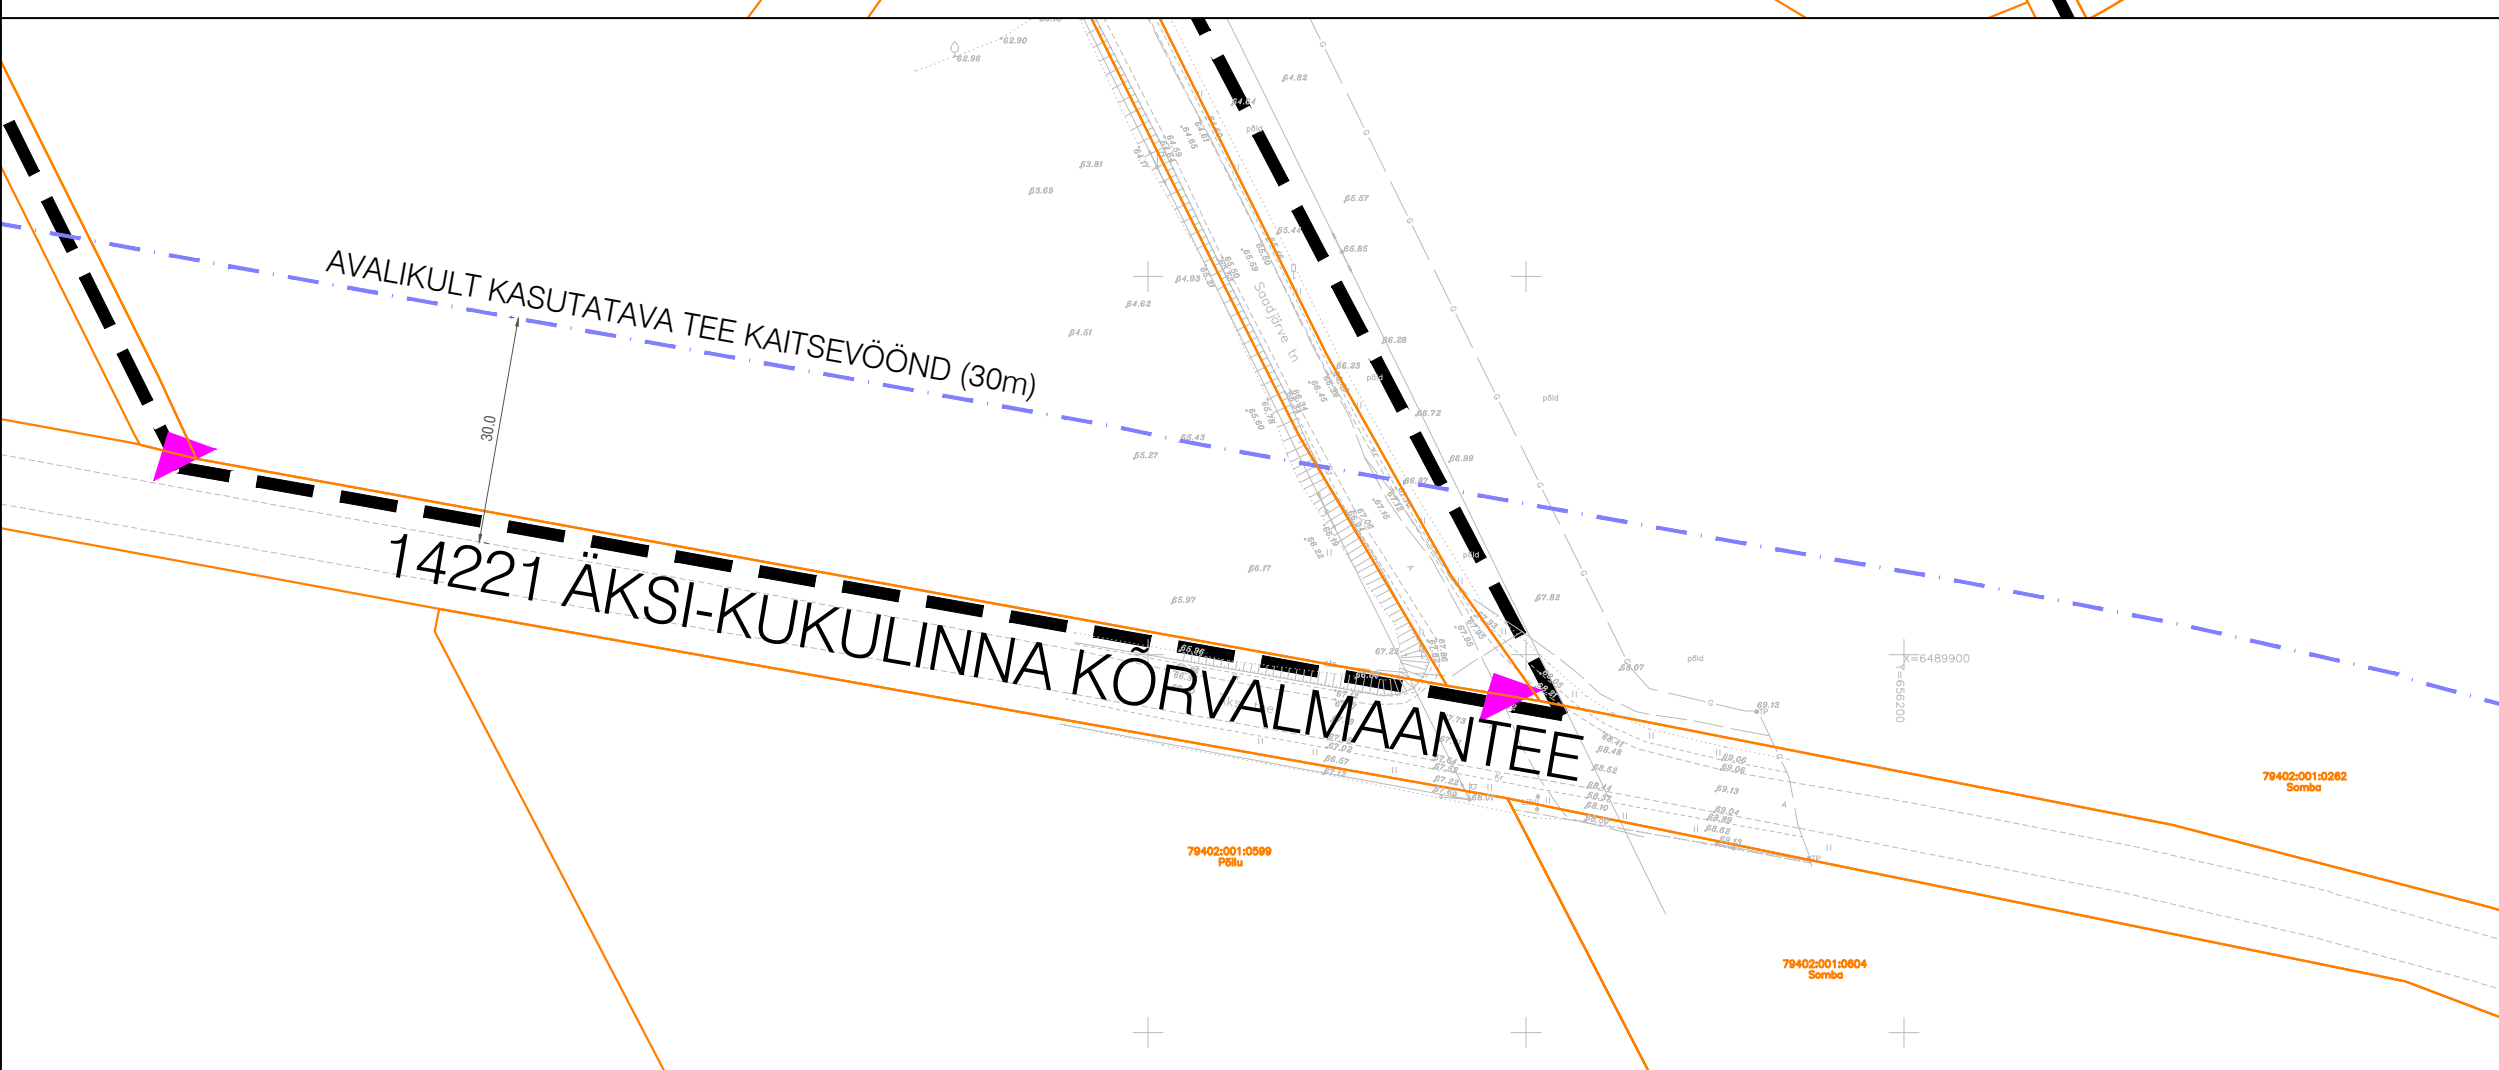

SAADJÄRV

- TINGMÄRGID**
- PLANEERINGUALA PIIR
  - OLEMASOLEV KRUNDIPIIR
  - PÕHIKAARDI VEEPIIR
  - VEEALA
  - LIIKLUSSUUNAD
  - ▶ JUURDEPÄÄS PLANEERINGUALALE

LOODUSKAITSE  
ÜKSIOBJEKTI  
PIIRANGUVÕÕND

Kalevipoja  
lingukivi

SAADJÄRVE KALDAPUUR-  
KAITSEVÕÕND (10m)

SAADJÄRVE PÜHITUSKEELUVÕÕND (50m)

SAADJÄRVE PIIRANGUVÕÕND (100m)

PUURKAEVU  
SANTAAR-  
KAITSEVÕÕND (50m)

PLANEERINGUALA JUURDEPÄÄS M 1:500

Märkus. Planeeringuala asub kogu ulatuses Vooremaa maastikukaitsealal.

 TARTUMAA, TARTU VALD, ÄKSI ALEVIK		TOO NIMI					
		ÄKSI ALEVIKU KESKUSE DETAILPLANEERING					
PLANEERIJAL	T. VEENSALU	04.2016	JOONISE NIMI	OLEMASOLEV OLUKORD M 1:500	STADIUM	JOONIS	JOONISEID
					DP	3	6
TELLUJA			TOO NUMBER				
TARTU VALLAVALITSUS			IB30/2015				