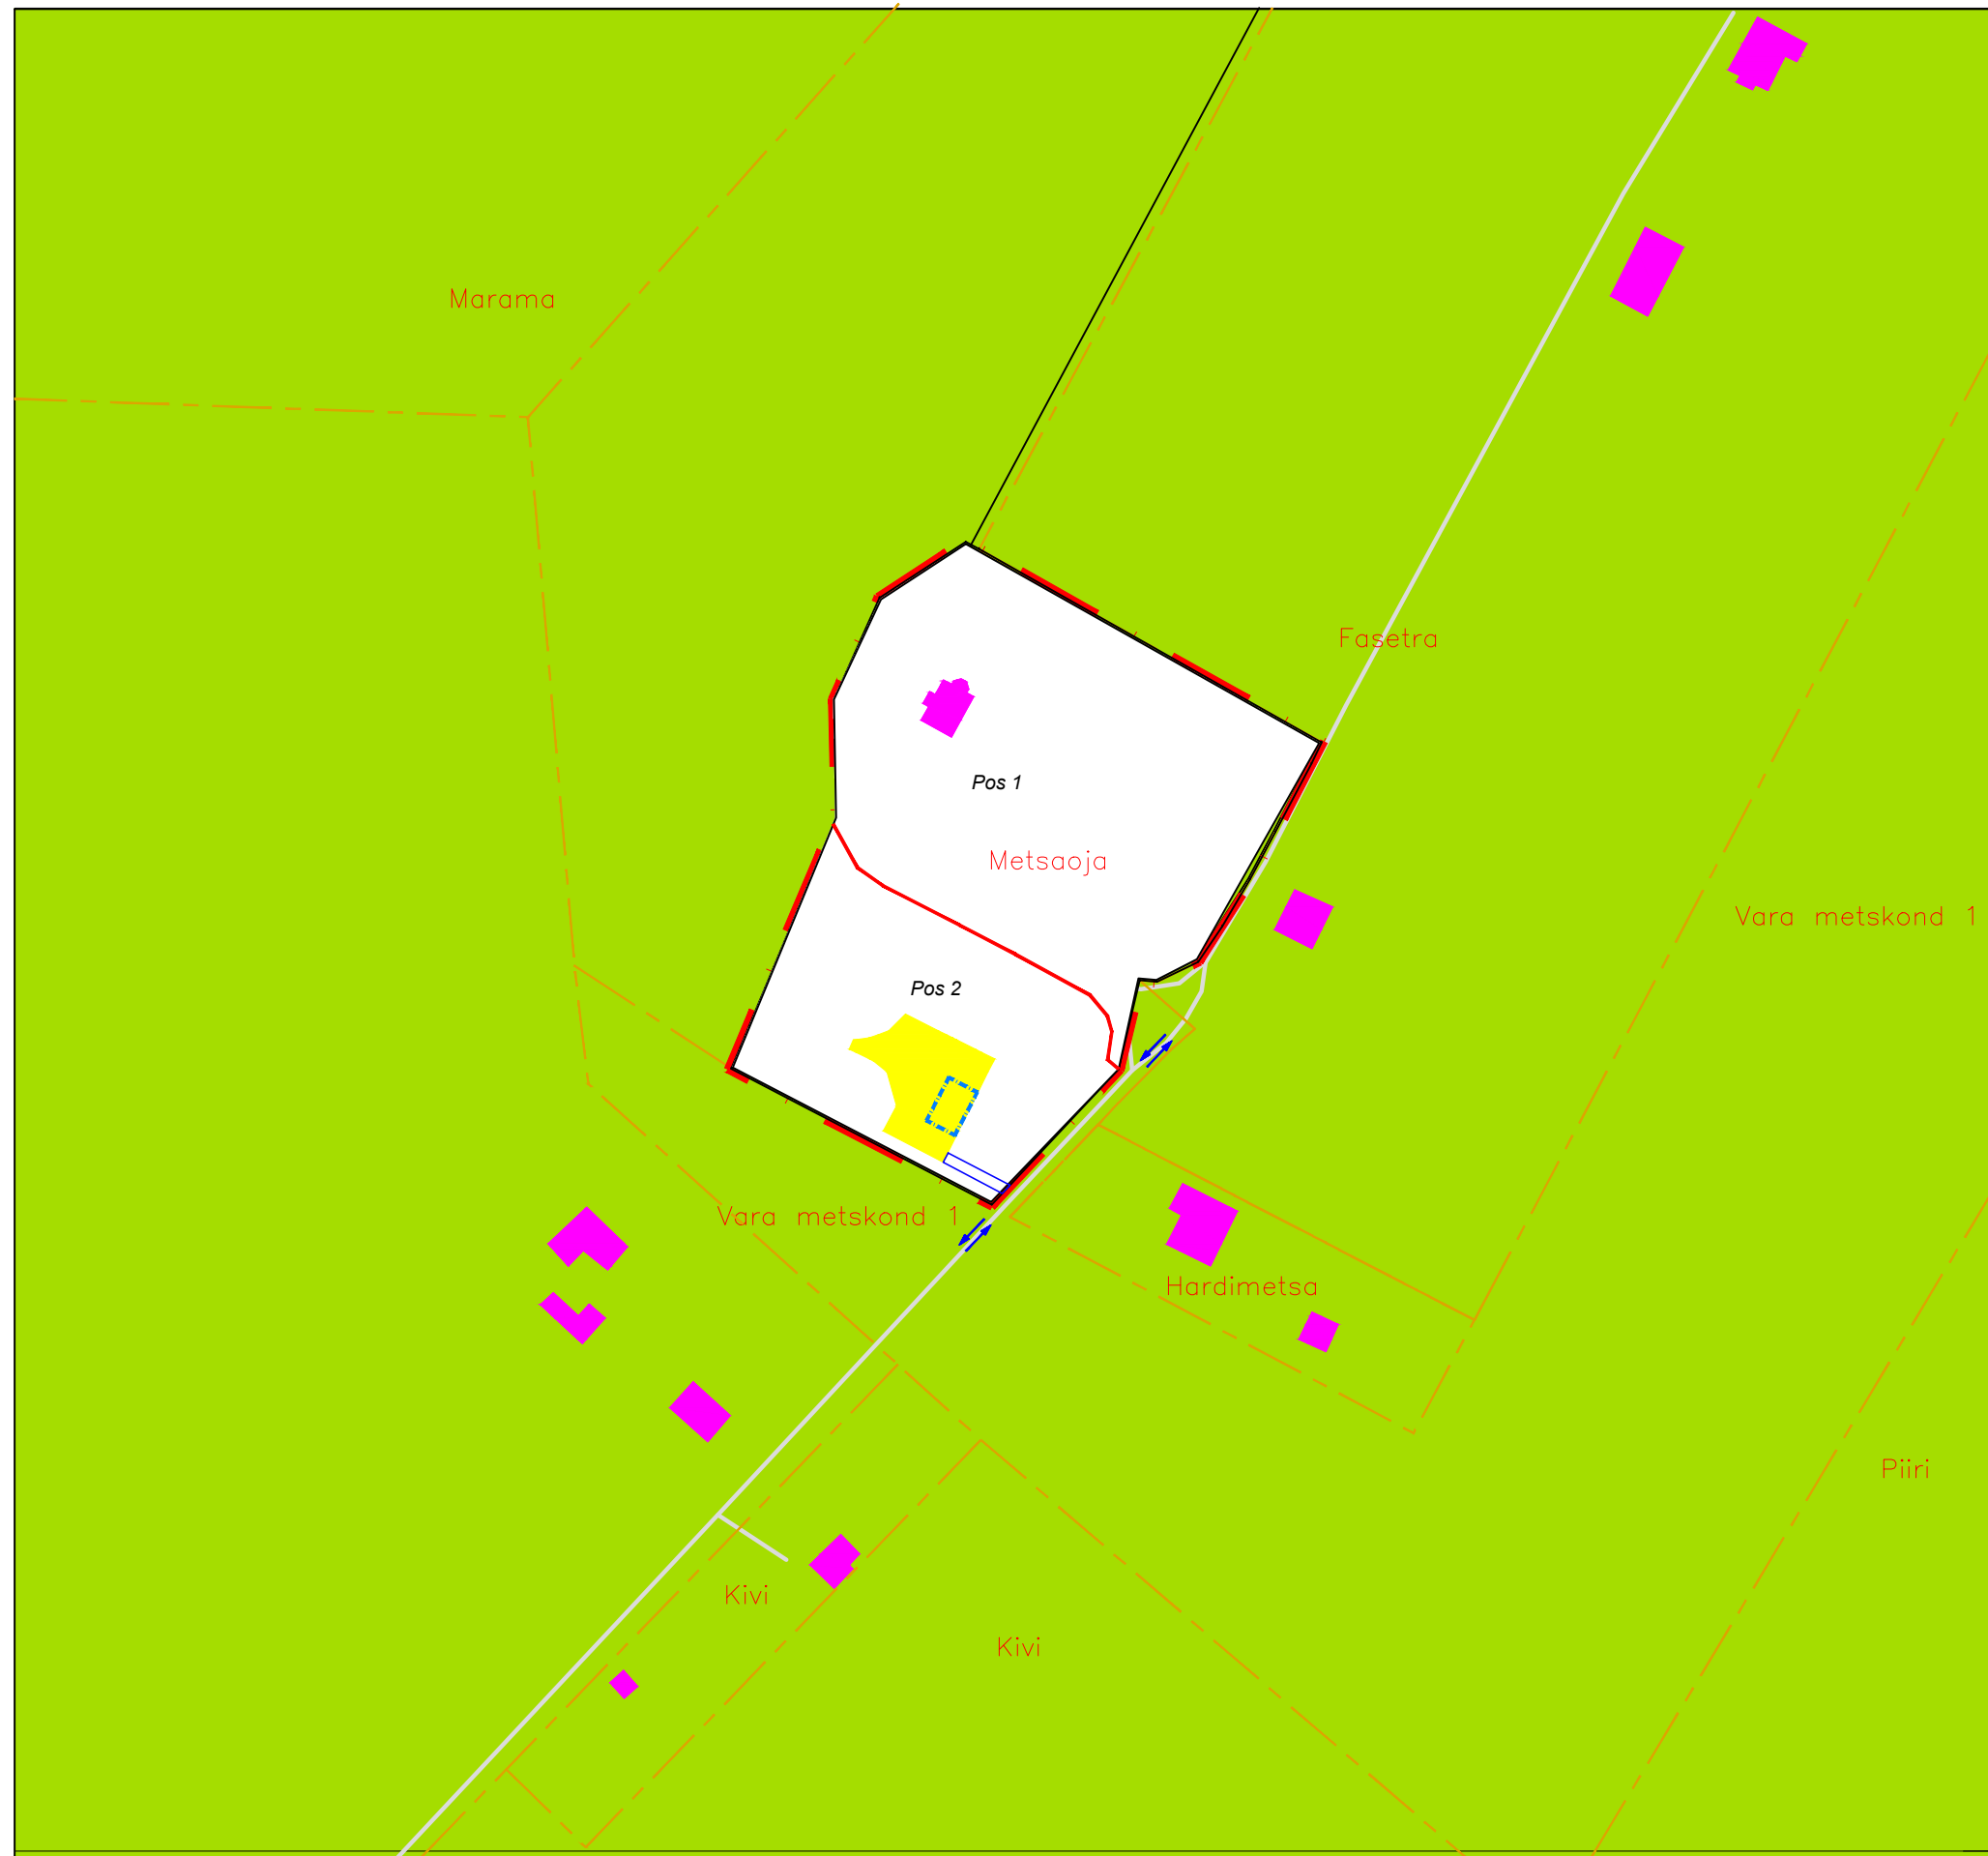

METSAOJA MAAÜKSUSE DETAILPLANEERING

PLANEERINGUALA KONTAKTVÖÖNDI
FUNKTSIONAALSED SEOSD

TINGMÄRGID

	DETAILPLANEERINGUALA PIIR
	OLEMASOLEV/SÄILIV KRUNDI PIIR
	PLANEERITUD KRUNDI PIIR
	OLEMASOLEV HOONE
	PLANEERITUD HOONESTUSALA
	PLANEERITUD HOONE
	OLEMASOLEV MAATULUNDUSMAA
	OLEMASOLEV ELAMUMAA
	OLEMASOLEV SÕIDUTEE
	OLEMASOLEVAD SÕIDUSUUNAD

Koostaja: FIE Mairo Konkis Reg.nr: 14073190 Täname, Nõuda kida Tartu vales 60536 maido.konkis@mat.ee		Objekt: Maramaa külas asuva Metsaoja maaüksuse detailplaneering	
Tellijä:		Joonise nimetus:	KONTAKTVÖÖNDI FUNKTSIONAALSED SEOSD
Huvitatud isik:	Kaire Metsoja	Mõõtkava:	1:2000
Koostaja:	Maido Konkis	Töö nr:	DP01-16
		Kuupäev:	29.10.2016
		Lehti:	1