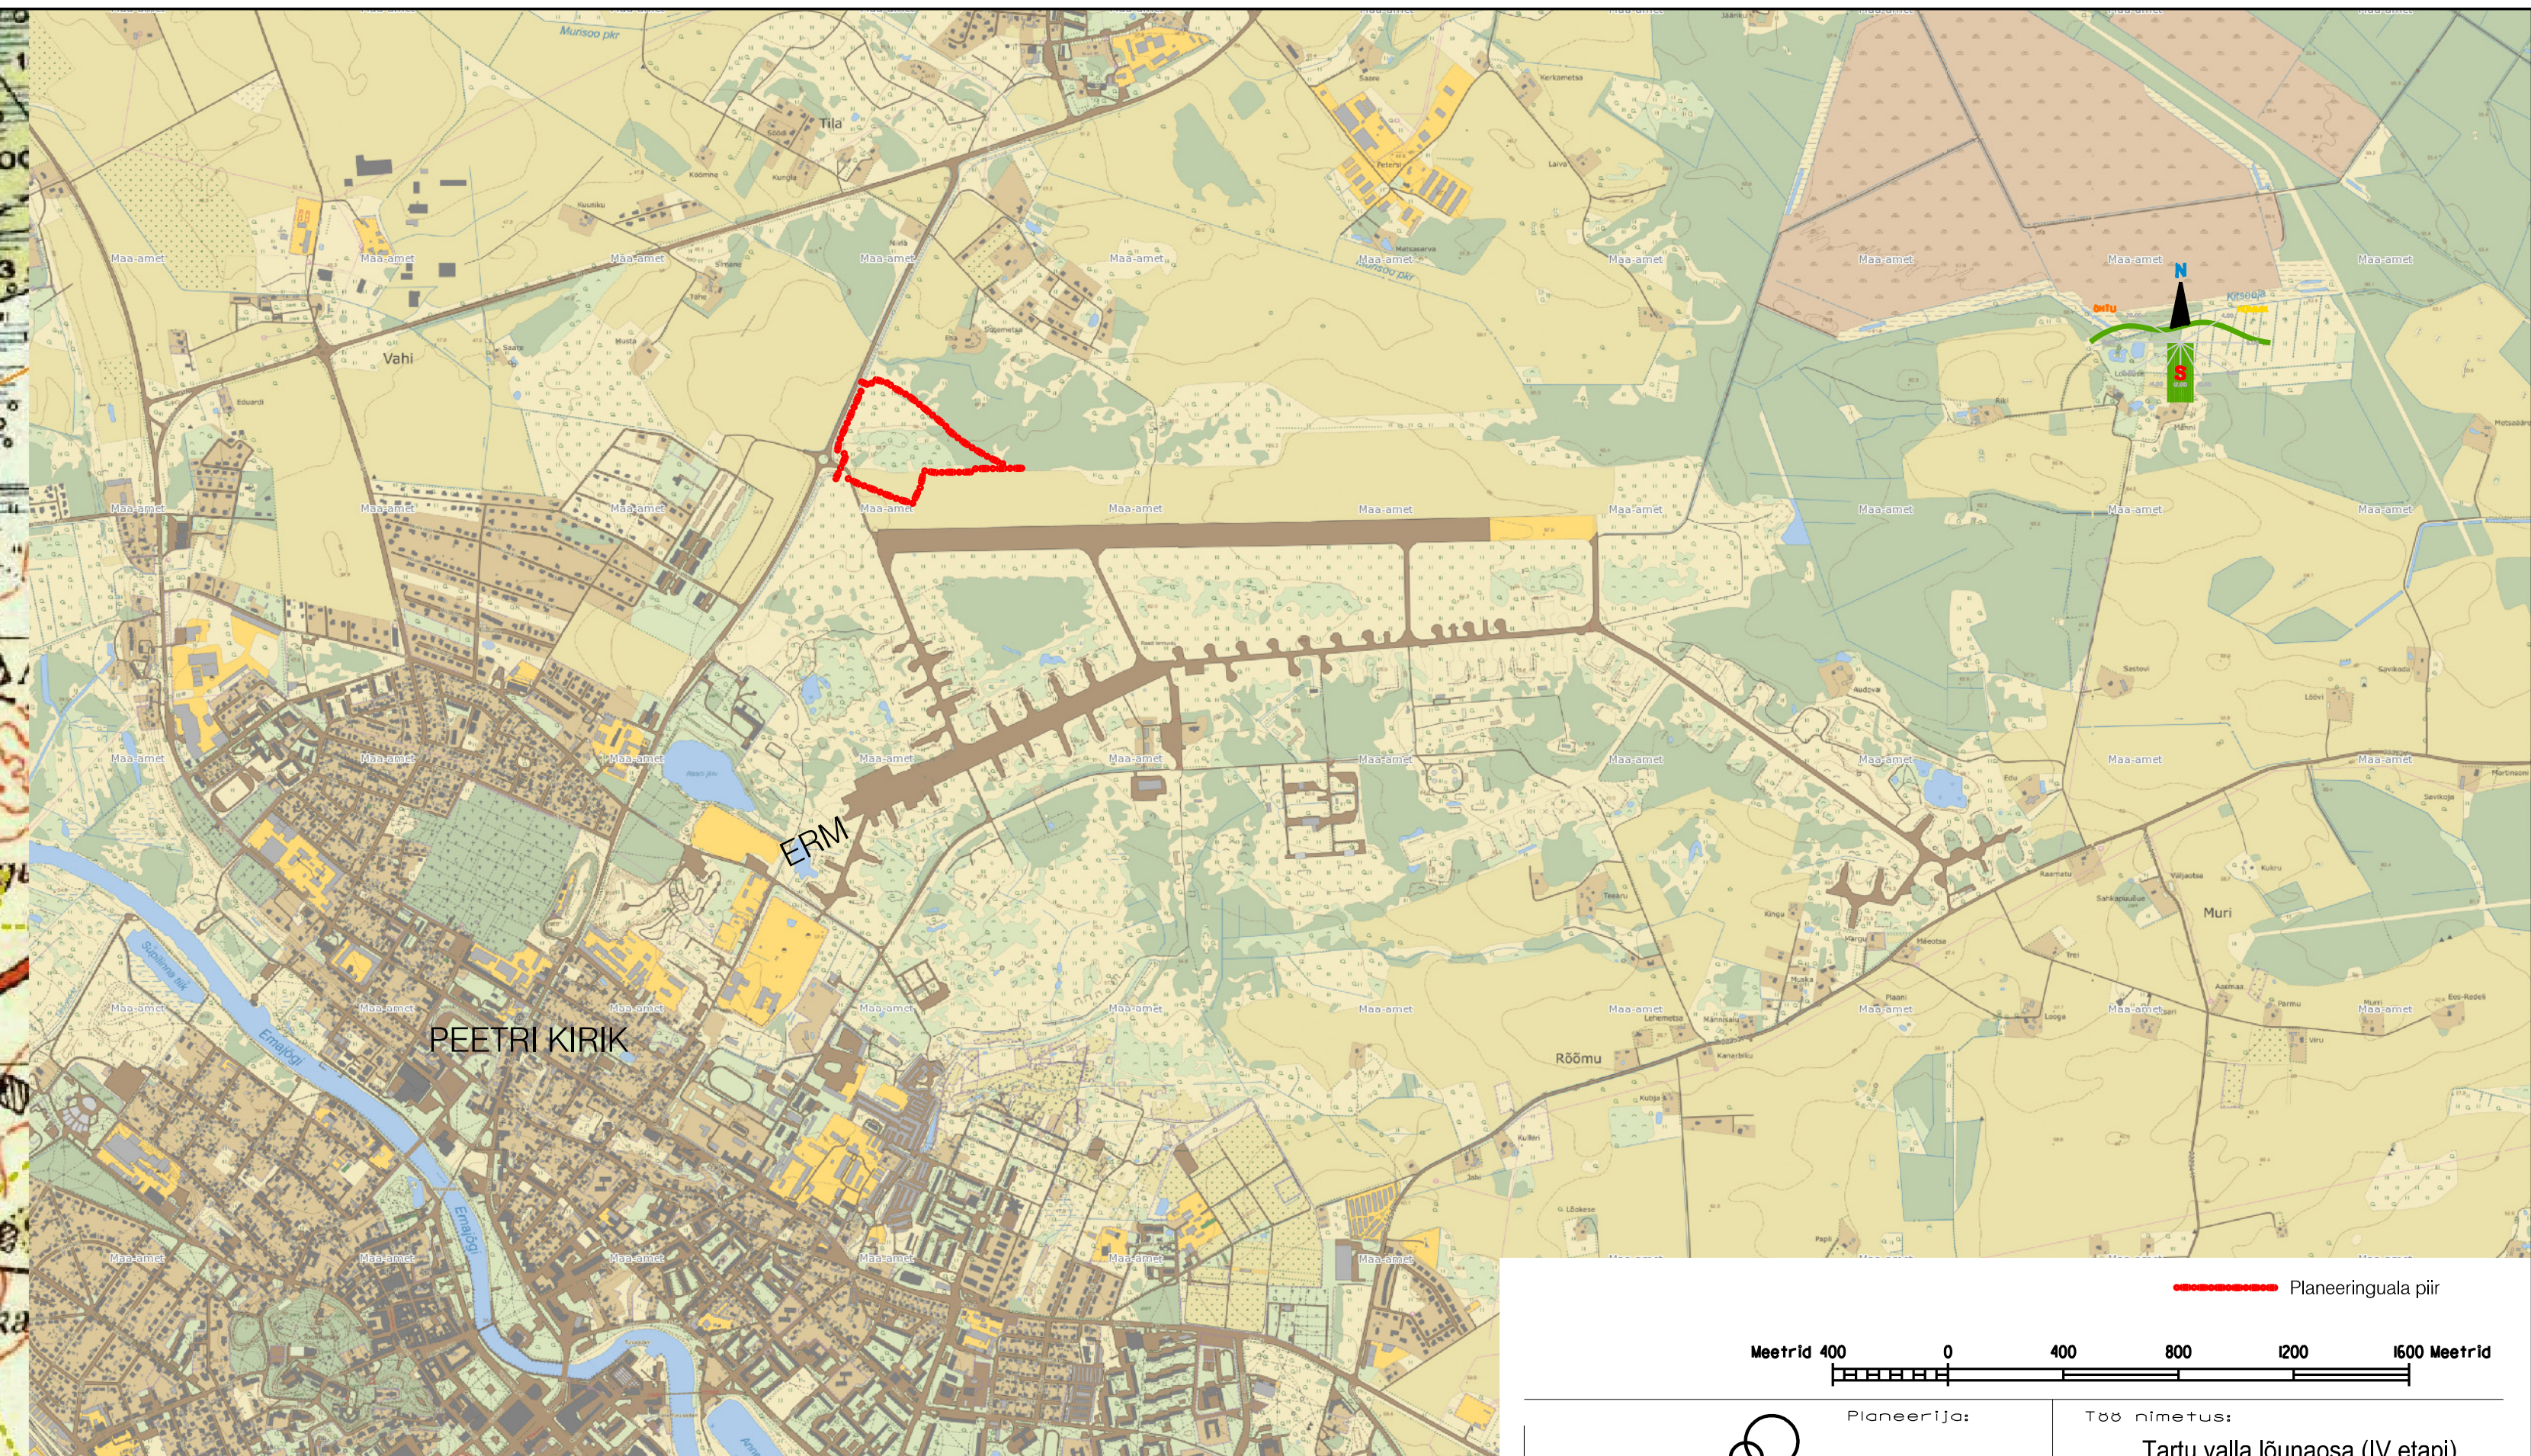

Planeeringuala ja selle kontaktvöönd verstasel kaardil (u 1900. a, Maaamet)

Planeeringuala ja selle kontaktvöönd Eesti Vabariigi (1935-1939) kaardil (Maaamet)

----- Planeeringuala piir

Meetrid 400 0 400 800 1200 1600 Meetrid

Artes Terrae OÜ  
Puiestee 78  
Tartu 51008  
www.artes.ee

Pioneerija: Karl Hansson

Objekti asukoht: Tartu vald

Kaardi nimetus: Planeeringuala ja kontaktvööndi ajaloolised, funktsionaalsed ja ehituslikud seosed

Töö nimetus: Tartu valla lõunaosa (IV etapi) DETAILPLANEERING

Töö nr.: 62DP12  
Kuupäev: 11.04.13  
Mööb: 1:20000  
Joonise nr.: 2