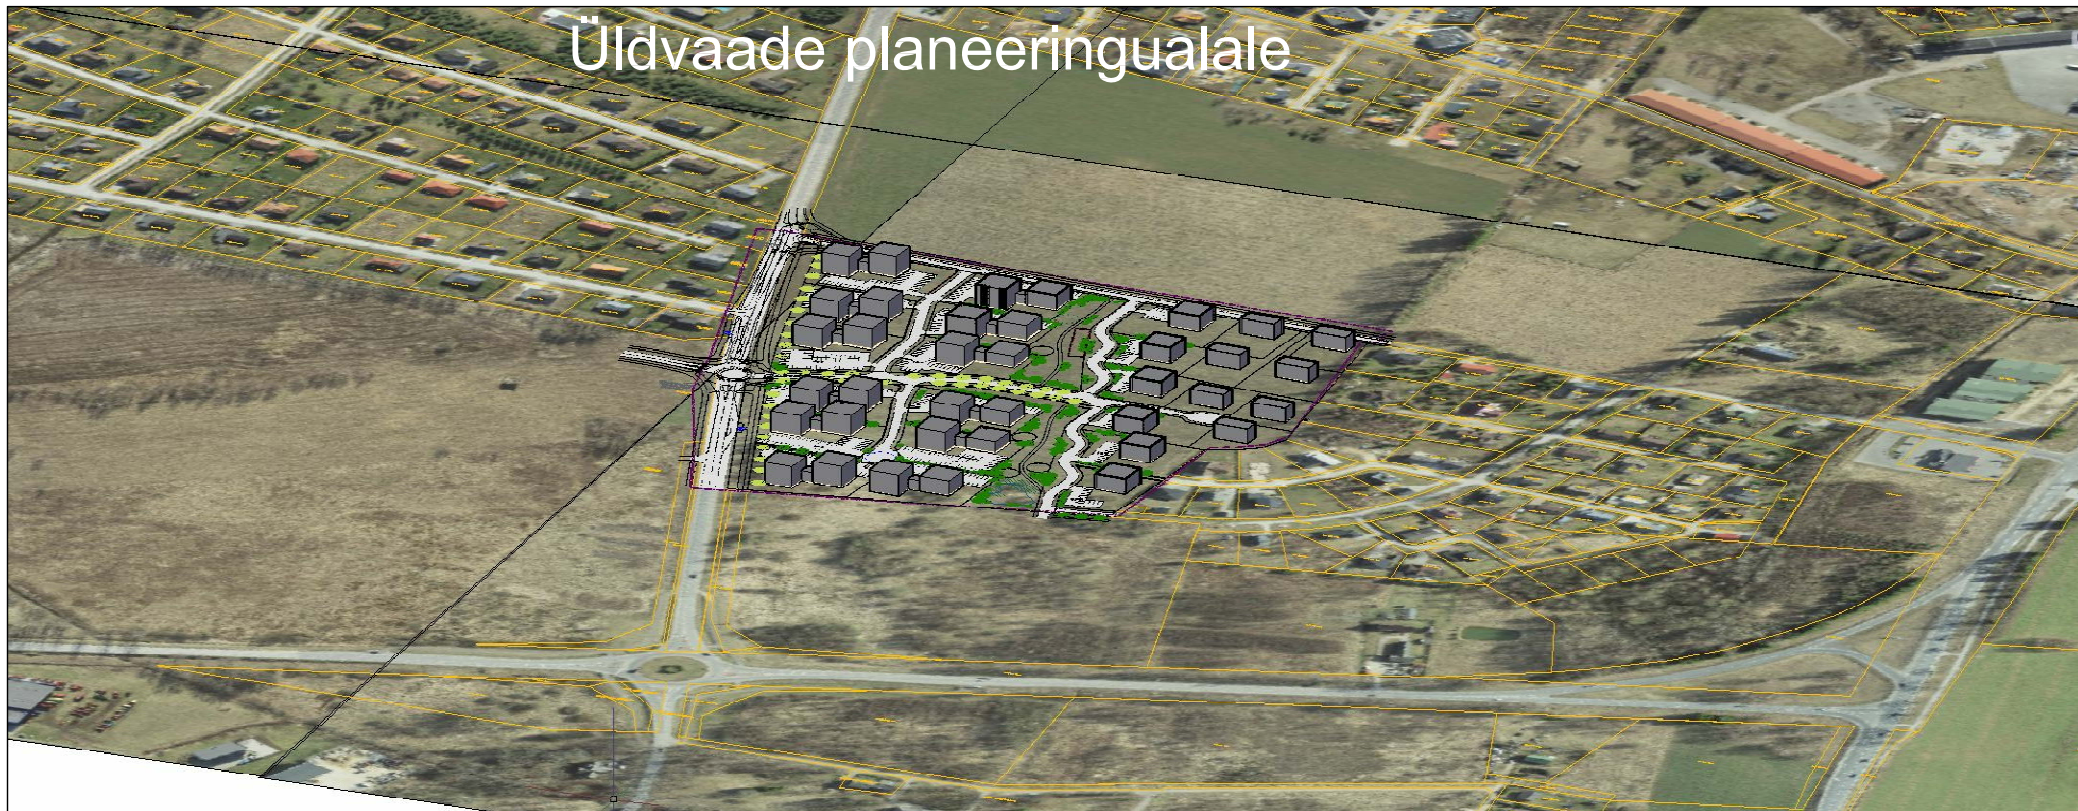

Üldvaade planeeringualale

Üldvaade läänesuunast

Üldvaade Vahi teelt

Lõuna

PLAAN OÜ Tamme pst 111
Tartu 50416
Edu eelduseks on hea plaan reg. 12199722

Koordinaadid L-Est 97 süsteemis. Kõrgused Balti süsteemis.

Projekti juht: **Kärt Vabrit** Allkiri:

Maastikuarhitekt: **Tiina Kuusepuu** Allkiri:

Planeeringust huvitatud isik: **Linnapiiri OÜ**

Töö nimetus

Tartu vald, Vahi küla Ignatsi maaüksuse detailplaneering

Objekt: **Tartu Vald, Vahi küla, Ingatsi mü**

Joonise nimetus: **Illustreeriv joonis** Lehti: **8** Leht: **8**

Mõõtkava: **-** Kuup: **05.2021** Töö nr: **AA 0201 - 16**

1:1000 10m 20m 30m 40m 50m 60m 70m 80m 90m 100m 110m 120m 130m