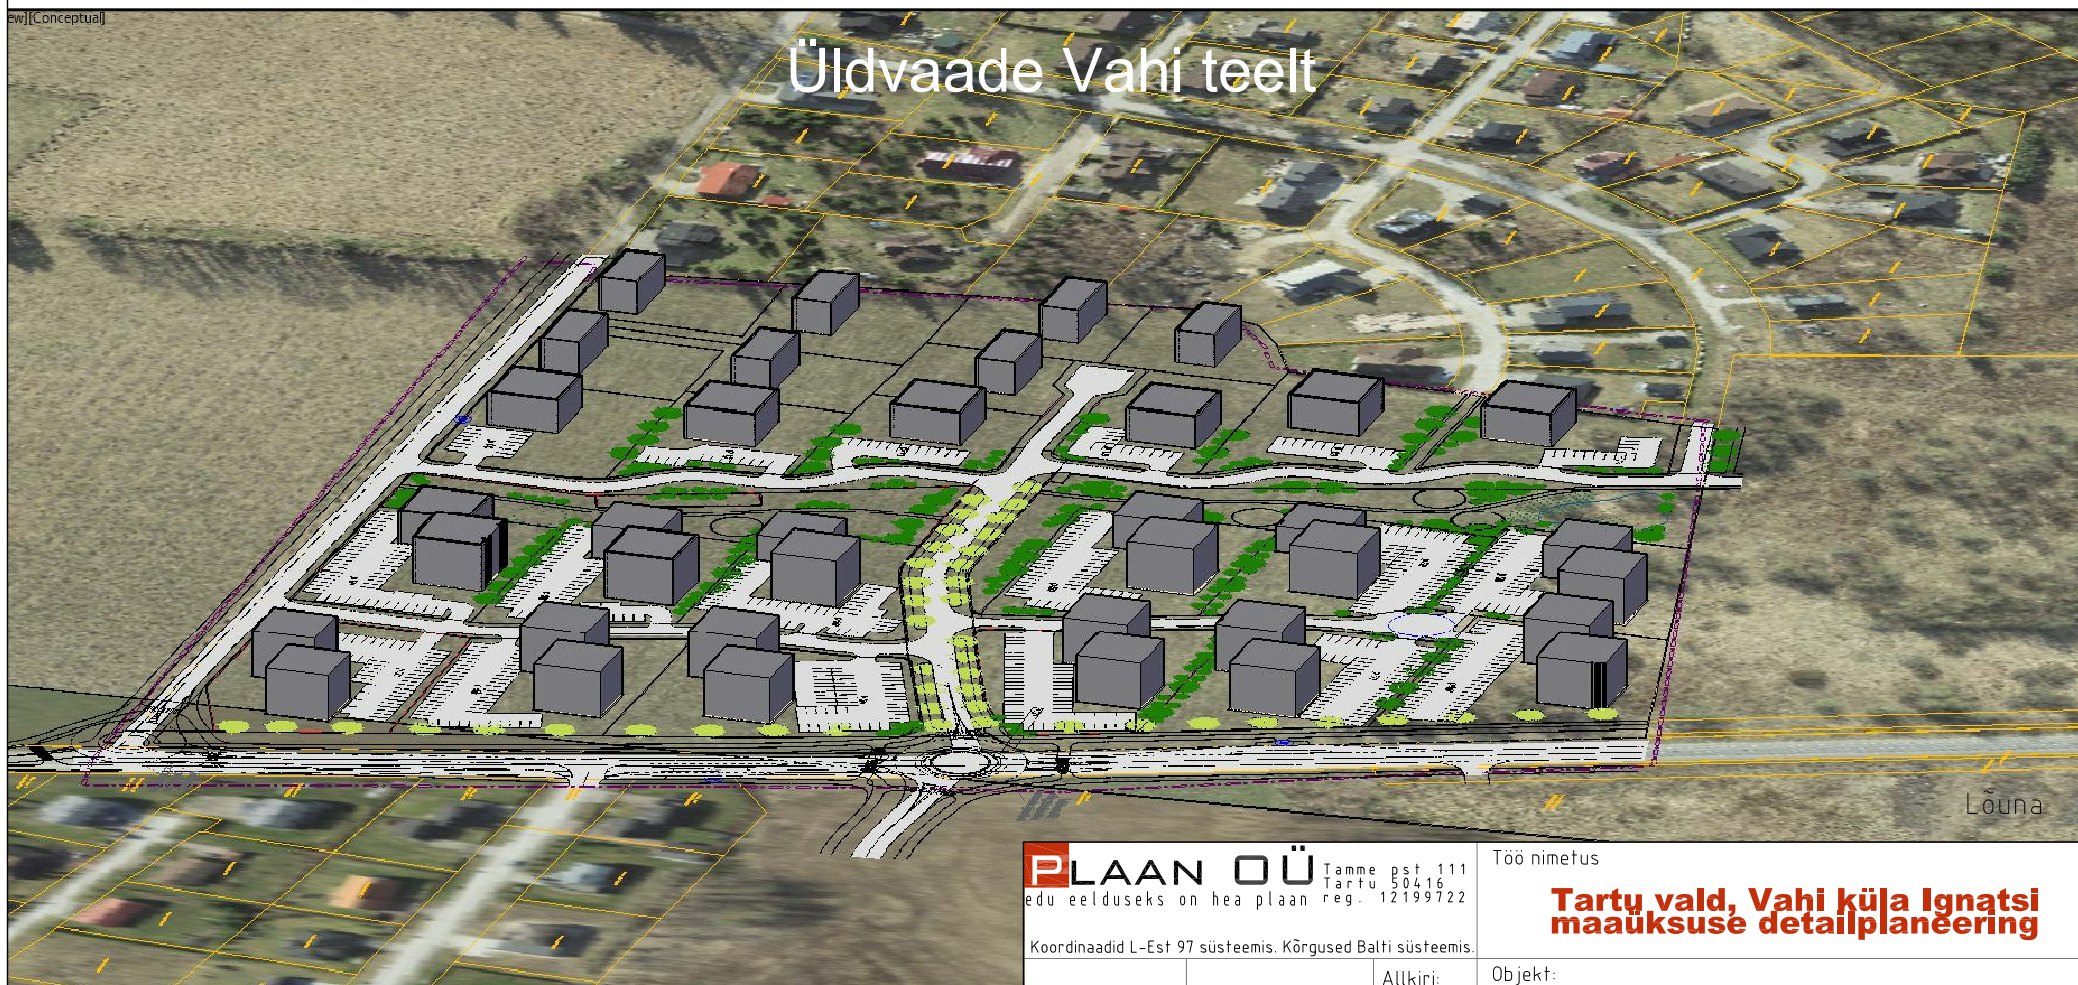

Üldvaade planeeringualale

Üldvaade läänesuunast

Üldvaade Vahi teelt

Lõuna

PLAAN OÜ Tamme pst 111
Tartu 50416
Edu eelduseks on hea plaan reg. 12199722

Koordinaadid L-Est 97 süsteemis. Kõrgused Balti süsteemis.

Projekti juht: **Kärt Vabrit** Allkiri:

Maastikuarhitekt: **Tiina Kuusepuu** Allkiri:

Planeeringust huvitatud isik: **Linnapiiri OÜ**

Töö nimetus

Tartu vald, Vahi küla Ignatsi maaüksuse detailplaneering

Objekt: **Tartu Vald, Vahi küla, Ingatsi mü**

Joonise nimetus: **Illustreeriv joonis** Lehti: **8** Leht: **8**

Mõõtkava: **-** Kuup: **05.2021** Töö nr: **AA 0201 - 16**

1:1000 10m 20m 30m 40m 50m 60m 70m 80m 90m 100m 110m 120m 130m