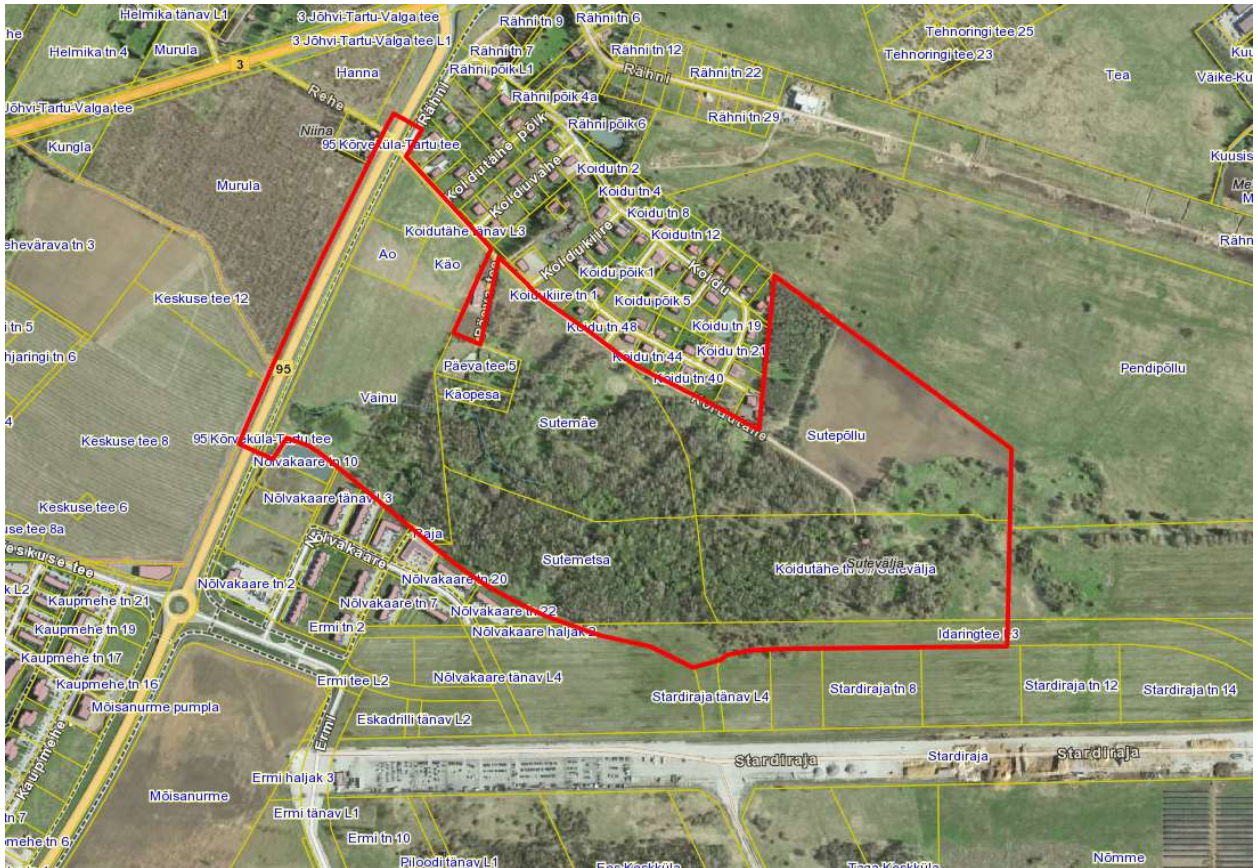

Lisa 1
Tartu vallavalitsuse
28.04.2022 korralduse nr 410 juurde

Planeeringuala piir tähistatud punase joonega.
Alus: Maa-ameti kaardirakendus