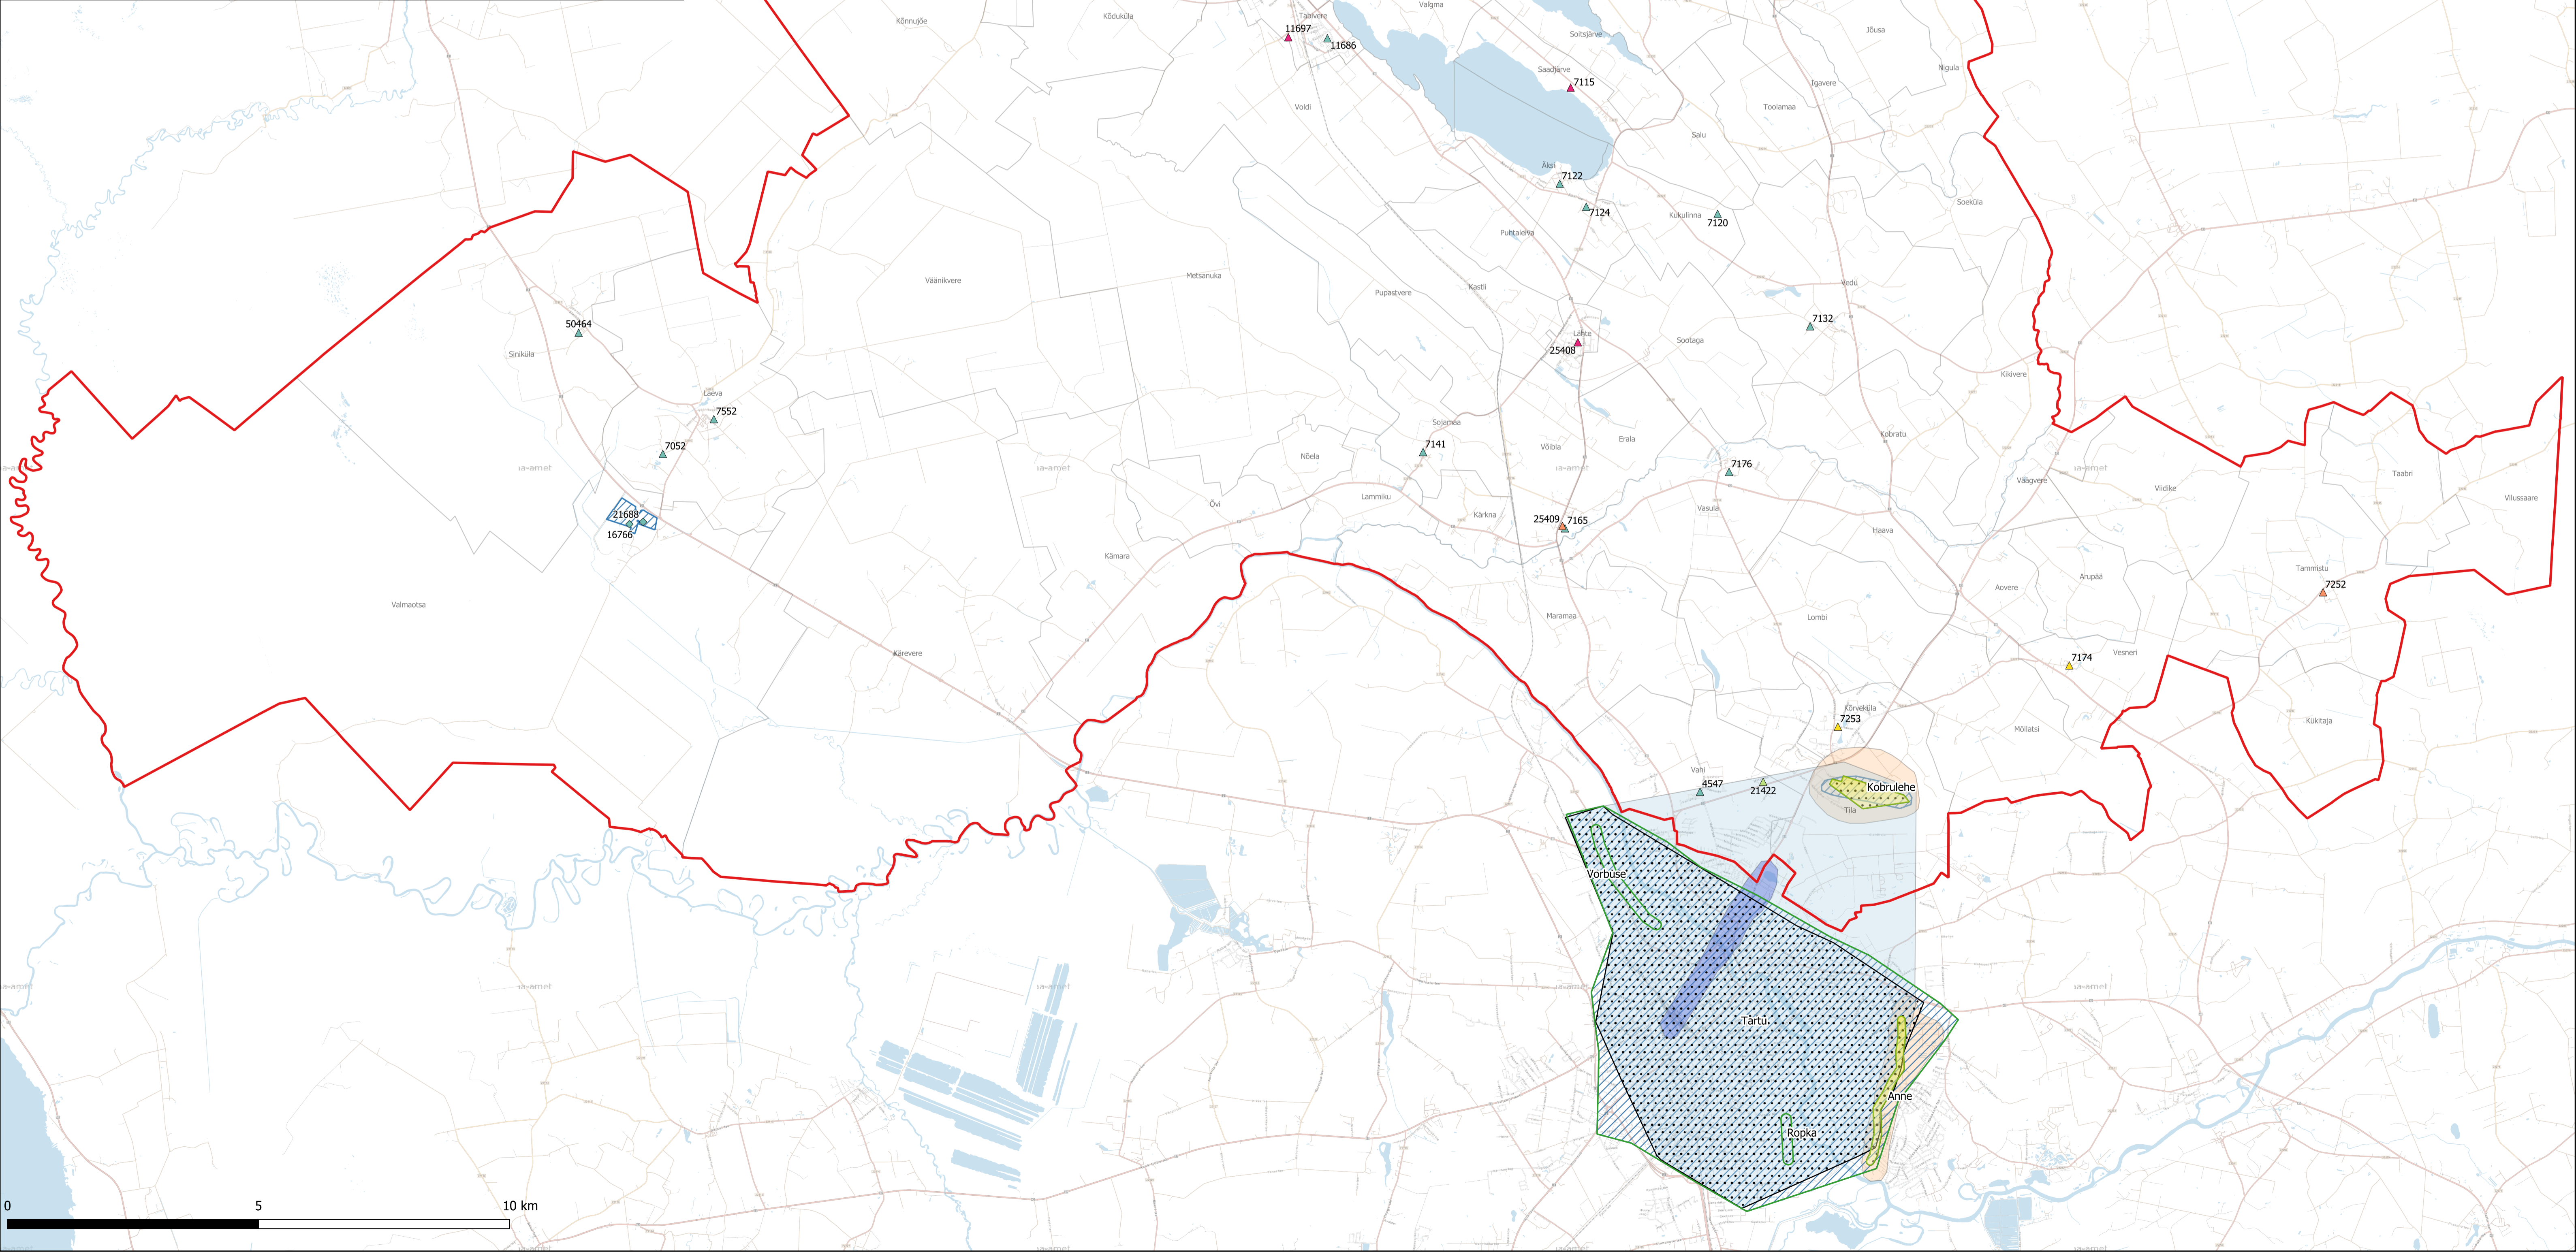

0 500 1000 m

0 5 10 km

- LEPPEMÄRGID**
- Tartu valla piir
 - Veekogu
 - Kesk-Devoni põhjaveehaarde piirkonnad (Anne (sh Grüne Fee Eesti AS); Kобрulehe)
 - Kesk-Alam-Devoni ja Siluri põhjaveehaarde piirkonnad (Anne (sh Ihaste, Grüne Fee Eesti AS, Anne Soojus AS); Kобрulehe; Ropka; Tartu; Vorbuse)
 - Ordoviitsiumi-Kambriumi põhjaveehaarde piirkonnad (Anne; Tartu (sh A Le Coq AS); Kобрulehe)
- Ühisveevärgi erinevate veekihtide puurkaevud katastrinumbriga**
- ▲ Kvaternaar (Q)
 - ▲ Kesk-Devon (D2)
 - ▲ Kesk-Alam-Devon (D2-1)
 - ▲ Kesk-Alam-Devon-Silur (D2-1-S)
 - ▲ Silur (S1)
 - ▲ Laeva Meierei (S1) puurkaevud
 - Kобрulehe veehaarde puurkaevud (D2, D2-1-S, O-Ca)
- Kinnitatud põhjaveearudega alad 2018**
- Kvaternaari põhjaveekompleks
 - Kesk-Devoni põhjaveekompleks
 - Kesk-Devoni-Siluri põhjaveekompleks
 - Ordoviitsiumi-Kambriumi põhjaveekompleks