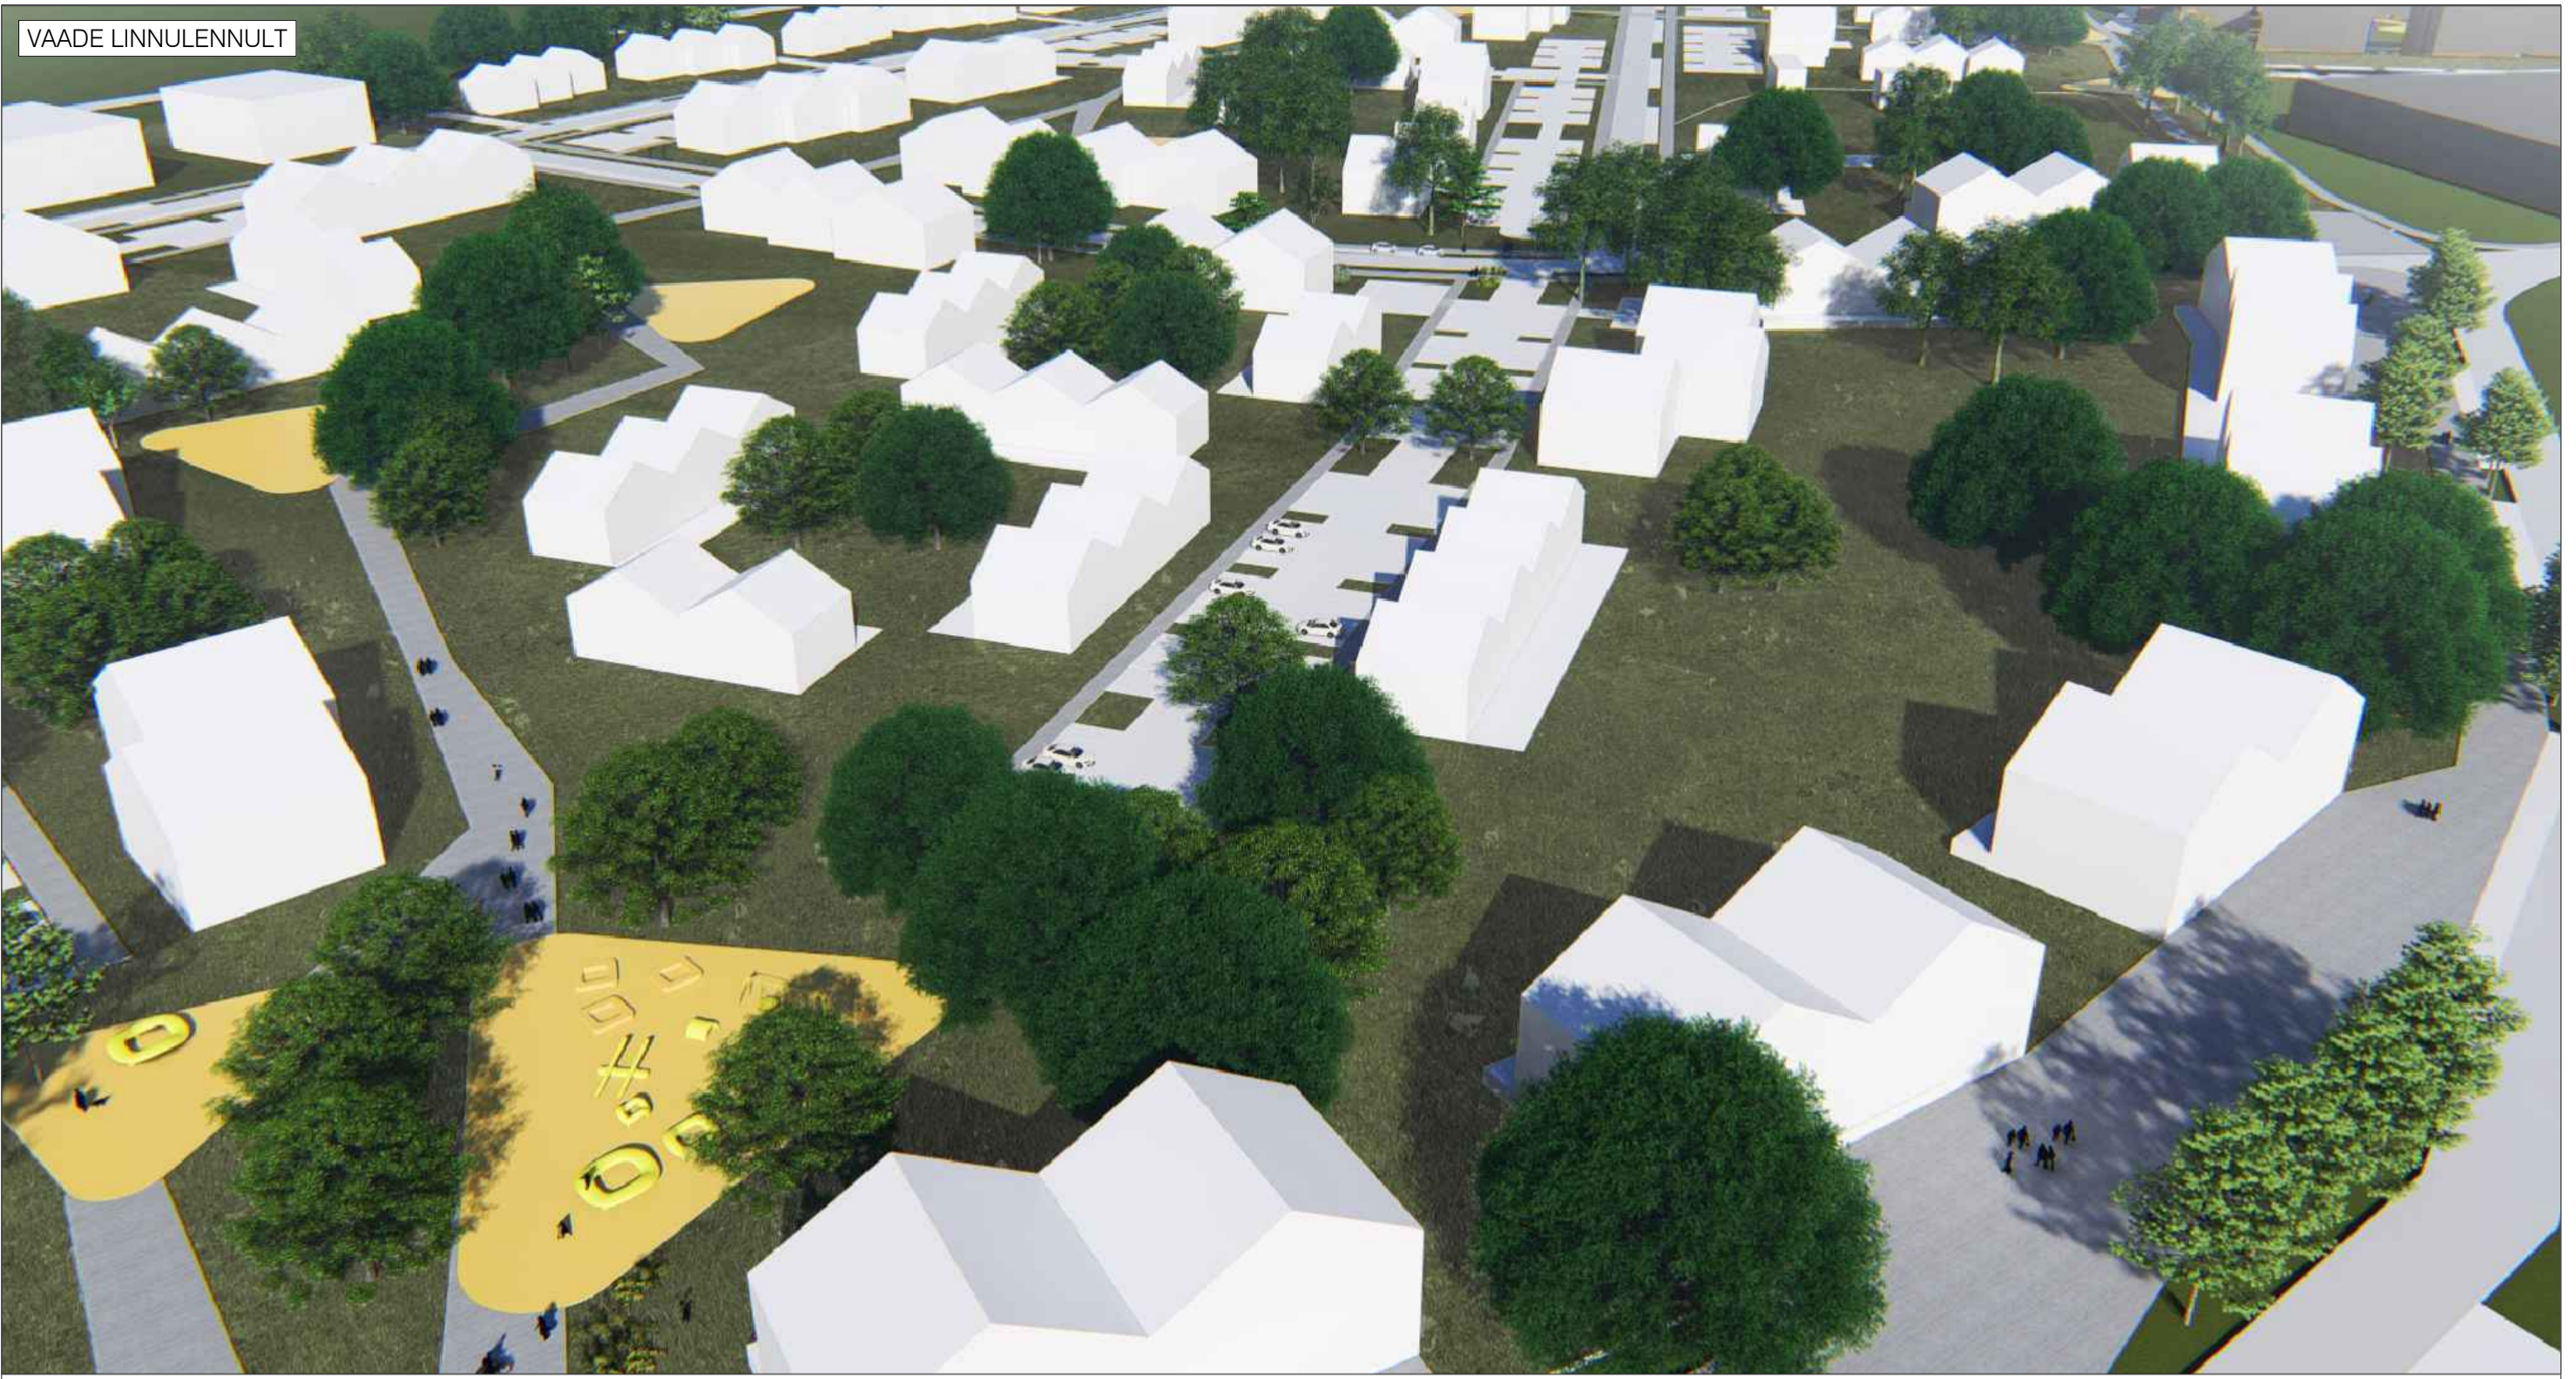

VAADE LINNULENNULT

VAADE PROMENAADILE

VAADE HALJASALE

VAADE TÄNAVARUUMI

Illustratiivsete vaadete koostaja Kauss Arhitektuur OÜ

<b>VALIPROJEKT</b> <small>Valiprospekt OÜ, reg nr 4038841                  Spardaiaja 33, Tartu, info@valiprojekt.ee</small>	Töö nr: DP-202340	
	Töö nimi: RAADI ALEVIS ASUVATE REHETARE JA AIDAMEHE TÄNAVATE PIIRKONNA NING LÄHIALA DETAILPLANEERING	
	Asukoht: RAADI ALEVIK, TARTU VALD, TARTU MAAKOND	
	Projektijuh/ planeerija: LIIS ALVER	Joonise nimetus: ILLUSTRATSIOON
	Planeerija: KÄTLINA VELTMANN	Mõõtkaava: -
Planeeringust huvitatud isik: RENDING OÜ	Formaat: A2	Kuupäev: 13.03.2026